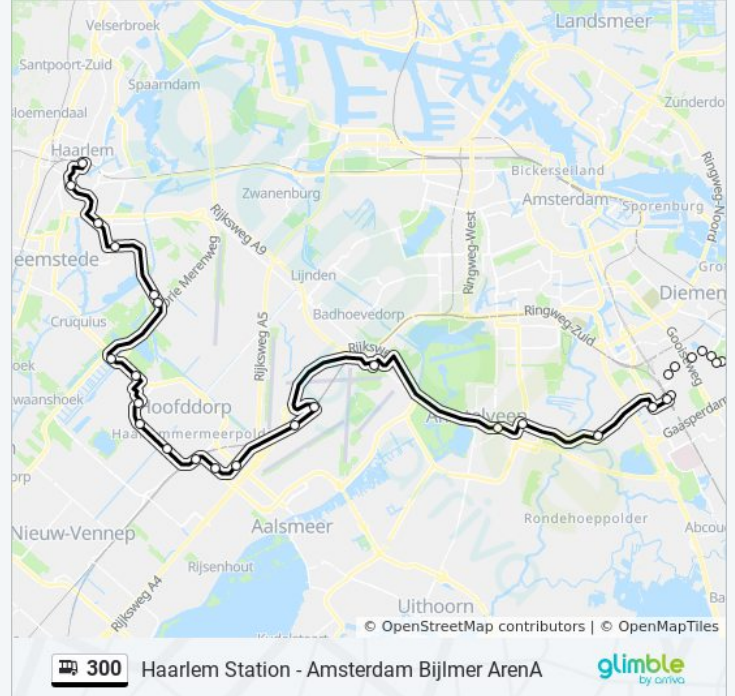

Hoofddorp, Beukenhorst

Hoofddorp, Hoofddorp Station

Hoofddorp, Graan Voor Visch

Hoofddorp, Toolenburg Noord

Hoofddorp, Bornholm

Hoofddorp, Overbos Noord

Hoofddorp, Spaarne Gasthuis

Vijfhuizen, Expo Greater Amsterdam

Vijfhuizen, Vijfhuizen

Haarlem, Schalkwijk Centrum

Haarlem, Europaweg

Haarlem, Centrum/Verwulft

Haarlem, Haarlem Station K

### Richting: Schiphol Airport

16 haltes

[BEKIJK LIJNDIENSTROOSTER](#)

Haarlem, Haarlem Station K

Haarlem, Centrum/Verwulft

Haarlem, Europaweg

Haarlem, Schalkwijk Centrum

Vijfhuizen, Vijfhuizen