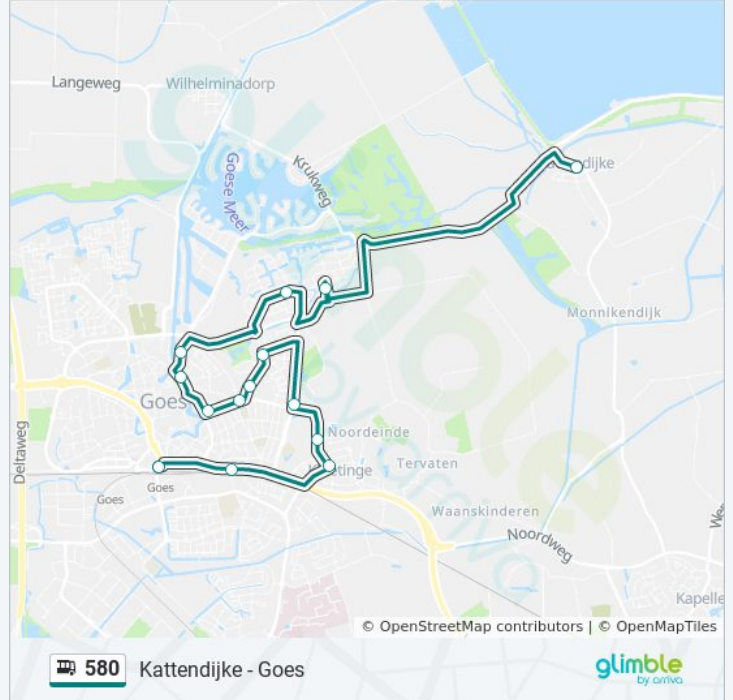

Richting: Goes Station

14 haltes

[BEKIJK LIJNDIENSTROOSTER](#)

Kattendijke, Dorpsstraat

Goes, Land Van Straub

Goes, Hilleweg

Goes, Noordhoeklaan

Goes, A.Joachimikade

Bus 580 info

Route: Goes Station

Haltes: 14

Ritduur: 24 min

Samenvatting Lijn:

Richting: Kattendijke Dorpsstraat

16 haltes

[BEKIJK LIJNDIENSTROOSTER](#)

bus 580 dienstrooster

Kattendijke Dorpsstraat Dienstrooster Route:

maandag	08:49 - 16:49
dinsdag	08:49 - 16:49
woensdag	08:49 - 16:49
donderdag	08:49 - 16:49
vrijdag	08:49 - 16:49
zaterdag	Niet Operationeel
zondag	Niet Operationeel

Bus 580 info

Route: Kattendijke Dorpsstraat

Haltes: 16

Ritduur: 23 min

Samenvatting Lijn:

580 bus dienstroosters en routekaarten zijn beschikbaar als online PDF op moovitapp.com. Gebruik de [Moovit-app](#) om live de vertrektijden van bus-, trein- en metrolijnen te bekijken, en stap-per-stap wegbeschrijvingen voor alle OV-lijnen in Netherlands.