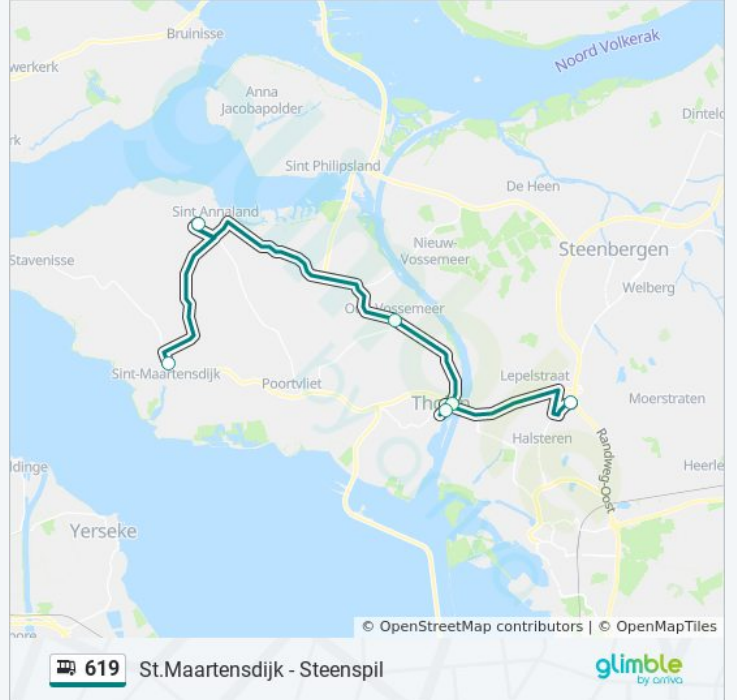

Richting: Halsteren Steenspil

6 haltes

[BEKIJK LIJNDIENSTROOSTER](#)

St.Maartensdijk, Prov.Weg

St.Annaland, Dorpsweg

Oud-Vossemeer, Oud Vossemeersedijk

Tholen, Deltaweg

Tholen, Terreplein

Halsteren, Steenspil

bus 619 dienstrooster

Halsteren Steenspil Dienstrooster Route:

maandag	Niet Operationeel
dinsdag	Niet Operationeel
woensdag	Niet Operationeel
donderdag	Niet Operationeel
vrijdag	09:16
zaterdag	Niet Operationeel
zondag	Niet Operationeel

Bus 619 info

Route: Halsteren Steenspil

Haltes: 6

Ritduur: 44 min

Samenvatting Lijn:

619 bus dienstroosters en routekaarten zijn beschikbaar als online PDF op moovitapp.com. Gebruik de [Moovit-app](#) om live de vertrektijden van bus-, trein- en metrolijnen te bekijken, en stap-per-stap wegbeschrijvingen voor alle OV-lijnen in Netherlands.