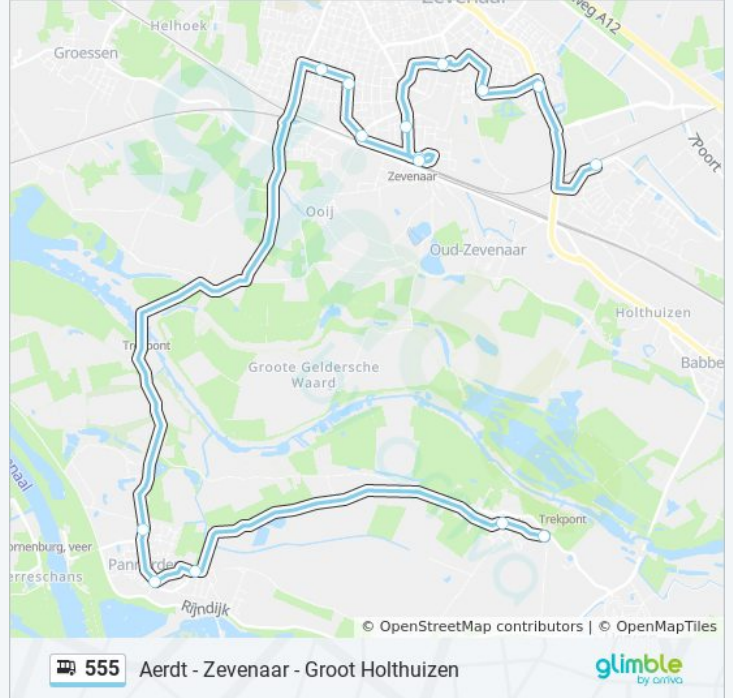

Kijk in de gratis glimble reisapp voor de dichtstbijzijnde halte van bus 555 en hoe laat de eerstvolgende bus 555 aankomt.

Richting: Aerd

15 haltes

[BEKIJK LIJNDIENSTROOSTER](#)

Zevenaar, Tol
Zevenaar, Ringbaan Oost
Zevenaar, Didamseweg
Zevenaar, Oude Doesburgseweg
Zevenaar, Oranjelaan
Zevenaar, Station Uitstaphalte
Zevenaar, Station Zevenaar
Zevenaar, Buitenmolen
Zevenaar, Maatjes
Zevenaar, Mozartlaan
Pannerden, Hoogeweg
Pannerden, Dorpsplein
Pannerden, Aerdtsestraat
Aerd, Kerkweg
Aerd, Schoolstraat

bus 555 dienstrooster

Aerd Dienstrooster Route:

maandag	07:49 - 17:44
dinsdag	07:49 - 17:44
woensdag	07:49 - 17:44
donderdag	07:49 - 17:44
vrijdag	07:49 - 17:44
zaterdag	Niet Operationeel
zondag	Niet Operationeel

Bus 555 info

Route: Aerd

Haltes: 15

Ritduur: 31 min

Samenvatting Lijn:

Richting: Zevenaar Station

7 haltes

[BEKIJK LIJNDIENSTROOSTER](#)

Zevenaar, Tol

Zevenaar, Ringbaan Oost

Zevenaar, Didamseweg

Zevenaar, Oude Doesburgseweg

Zevenaar, Oranjelaan

Zevenaar, Station Uitstaphalte

Zevenaar, Station Zevenaar

bus 555 dienstrooster