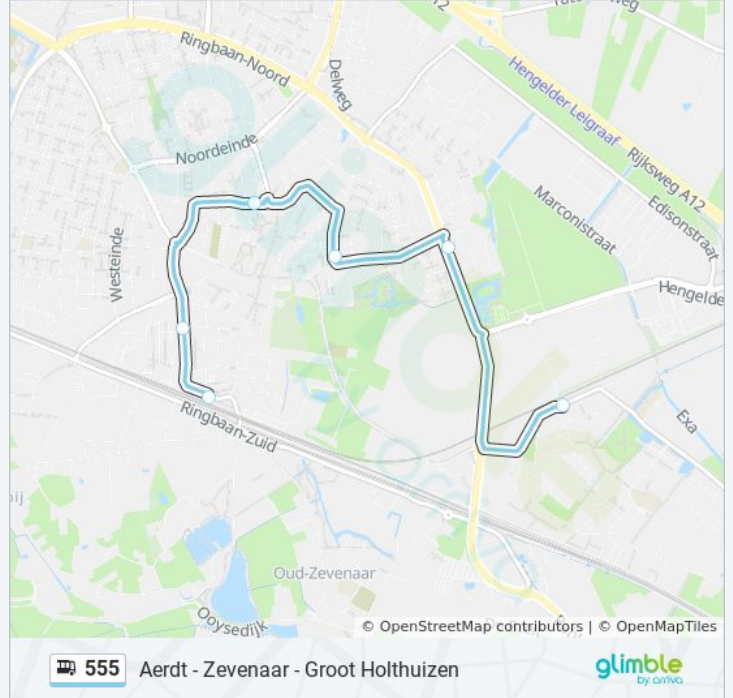

Bus 555 info

Route: Aerd

Haltes: 15

Ritduur: 31 min

Samenvatting Lijn:

Richting: Zevenaar Station

7 haltes

[BEKIJK LIJNDIENSTROOSTER](#)

Zevenaar, Tol

Zevenaar, Ringbaan Oost

Zevenaar, Didamseweg

Zevenaar, Oude Doesburgseweg

Zevenaar, Oranjelaan

Zevenaar, Station Uitstaphalte

Zevenaar, Station Zevenaar

bus 555 dienstrooster

Zevenaar Station Dienstrooster Route:

maandag	09:49
dinsdag	09:49
woensdag	09:49
donderdag	09:49
vrijdag	09:49
zaterdag	Niet Operationeel
zondag	Niet Operationeel

Bus 555 info

Route: Zevenaar Station

Haltes: 7

Ritduur: 9 min

Samenvatting Lijn:

Richting: Zevenaar Tol

18 haltes

[BEKIJK LIJNDIENSTROOSTER](#)

Aerd, Schoolstraat
 Aerd, Kerkweg
 Pannerden, Aerdtsestraat
 Pannerden, Dorpsplein
 Pannerden, Hoogeweg
 Zevenaar, Mozartlaan
 Zevenaar, Maatjes
 Zevenaar, Buitenmolen
 Zevenaar, Station Uitstaphalte
 Zevenaar, Station Zevenaar
 Zevenaar, Oranjelaan
 Zevenaar, Oude Doesburgseweg
 Zevenaar, Didamseweg
 Zevenaar, Ringbaan Oost
 Zevenaar, Hengelder
 Zevenaar, 7poort
 Zevenaar, De Bem
 Zevenaar, Tol