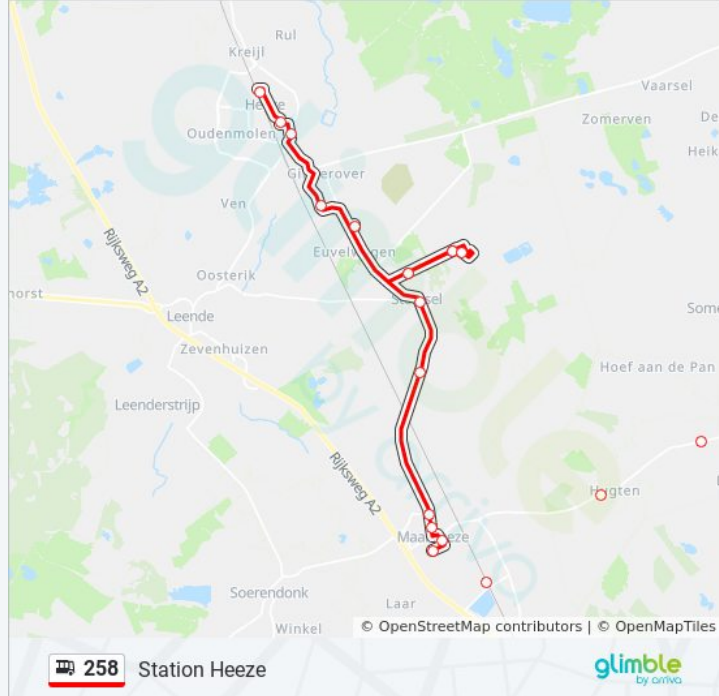

bus 258 dienstrooster

Station Heeze Dienstrooster Route:

maandag	07:34 - 08:05
dinsdag	07:34 - 08:05
woensdag	07:34 - 08:05
donderdag	07:34 - 08:05
vrijdag	07:34 - 08:05
zaterdag	Niet Operationeel
zondag	Niet Operationeel

Bus 258 info

Route: Station Heeze

Haltes: 24

Ritduur: 24 min

Samenvatting Lijn:

Sterksel, Albertlaan

Heeze, Kempenhaeghe

Heeze, Boelakkers

Heeze, Kerk

Heeze, Ds. Kremerstraat

Heeze, Station

Richting: Station Heeze Via Someren

42 haltes

[BEKIJK LIJNDIENSTROOSTER](#)

Weert, Station

Weert, Emmasingel