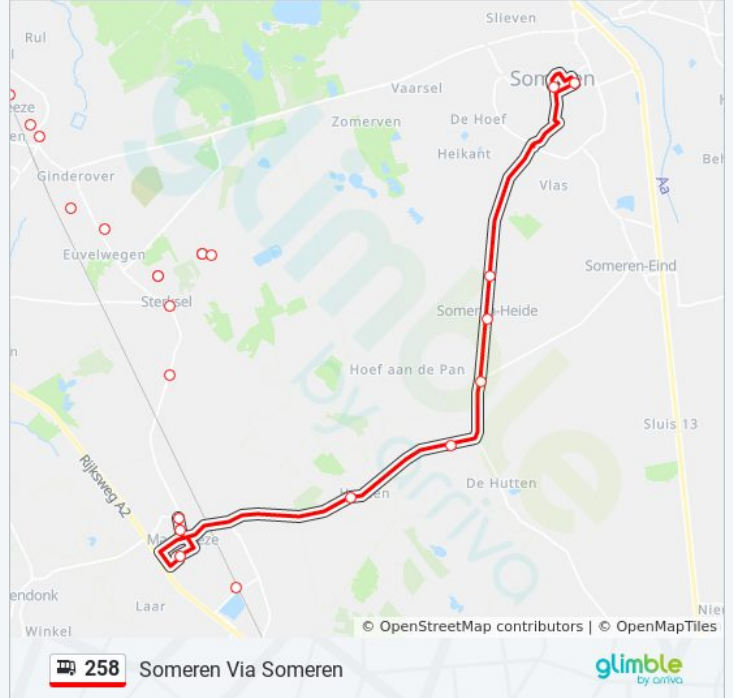

Maarheeze, Bruine Akkers

Maarheeze, Marishof

Maarheeze, Station

Maarheeze, Hugten

De Hutten, Heibloemstraat

bus 258 dienstrooster

Someren Via Someren Dienstrooster Route:

maandag	17:01
dinsdag	17:01
woensdag	17:01
donderdag	17:01
vrijdag	17:01
zaterdag	Niet Operationeel
zondag	Niet Operationeel

Bus 258 info

Route: Someren Via Someren

Haltes: 23

Ritduur: 53 min

Samenvatting Lijn:

- Someren Heide, Kerkendijk/Nieuwendijk
- Someren Heide, Kerk
- Someren Heide, Kerkendijk/Michelslaan
- Someren, Varendonck College
- Someren, De Meer

Richting: Station Heeze

24 haltes

[BEKIJK LIJNDIENSTROOSTER](#)

- Someren, De Meer
- Someren, Varendonck College
- Someren Heide, Kerkendijk/Michelslaan
- Someren Heide, Kerk
- Someren Heide, Kerkendijk/Nieuwendijk
- De Hutten, Heibloemstraat
- Maarheeze, Hugten
- Maarheeze, Station
- Maarheeze, Marishof
- Maarheeze, Puttenstraat
- Maarheeze, Bruine Akkers
- Maarheeze, De Neerlanden
- Sterksel, Pastoor Thijssenlaan
- Sterksel, Kerk
- Sterksel, Albertlaan
- Sterksel, Peelven
- Sterksel, Providentia
- Sterksel, Peelven

bus 258 dienstrooster

Station Heeze Dienstrooster Route:

maandag	07:34 - 08:05
dinsdag	07:34 - 08:05
woensdag	07:34 - 08:05
donderdag	07:34 - 08:05
vrijdag	07:34 - 08:05
zaterdag	Niet Operationeel
zondag	Niet Operationeel