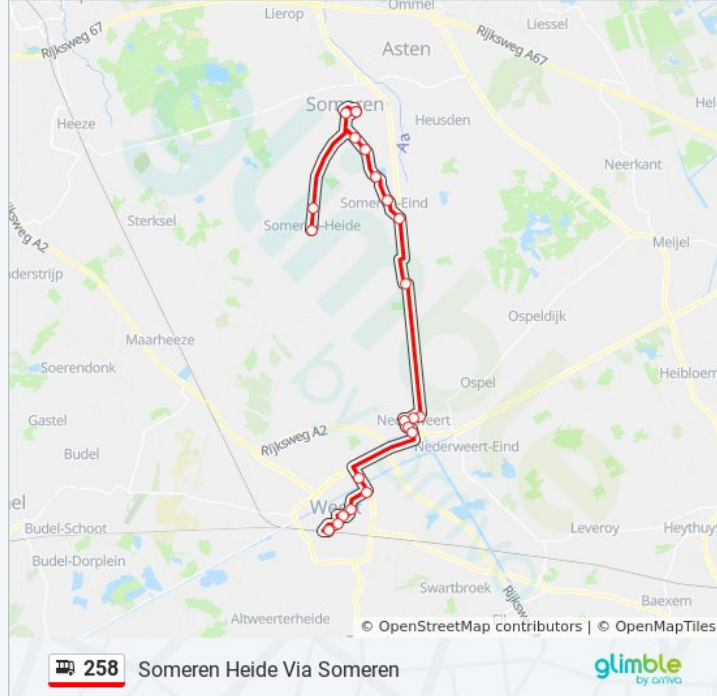

bus 258 dienstrooster

Someren Heide Via Someren Dienstrooster Route:

maandag	17:37
dinsdag	17:37
woensdag	17:37
donderdag	17:37
vrijdag	17:37
zaterdag	Niet Operationeel
zondag	Niet Operationeel

Bus 258 info

Route: Someren Heide Via Someren

Haltes: 22

Ritduur: 42 min

Samenvatting Lijn:

Someren, De Meer

Someren, Varendonck College

Someren Heide, Kerkendijk/Michelslaan

Someren Heide, Kerk

Richting: Someren Via Someren

23 haltes

[BEKIJK LIJNDIENSTROOSTER](#)

Heeze, Station

Heeze, Ds. Kremerstraat

Heeze, Kerk

Heeze, Boelakkers

Heeze, Kempenhaeghe