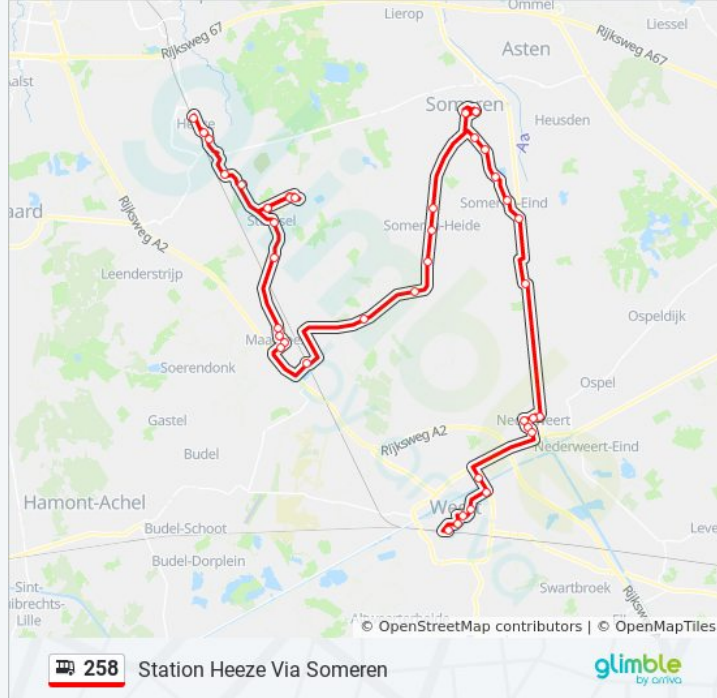

Heeze, Kempenhaeghe

Heeze, Boelakkers

Heeze, Kerk

Heeze, Ds. Kremerstraat

Heeze, Station

Richting: Station Weert

22 haltes

[BEKIJK LIJNDIENSTROOSTER](#)