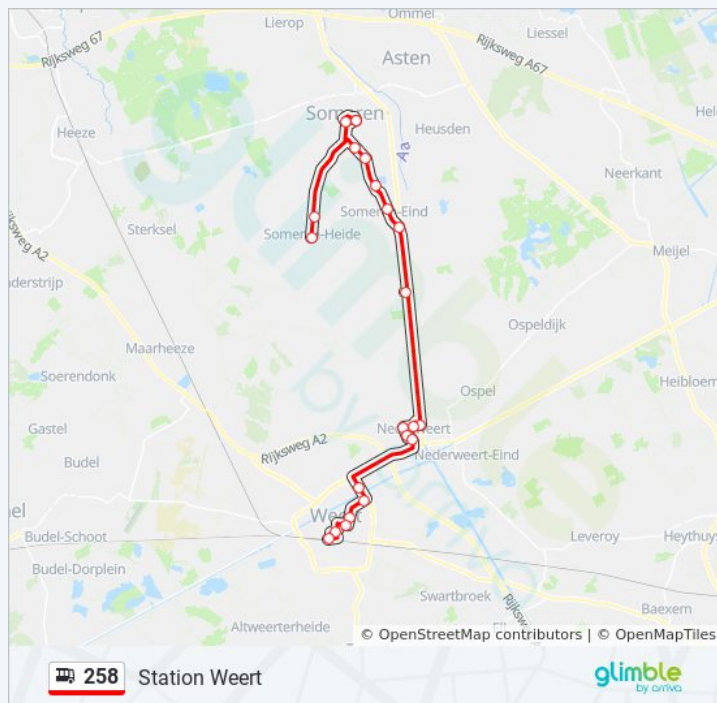

Weert, Station

Bus 258 info

Route: Station Weert

Haltes: 22

Ritduur: 43 min

Samenvatting Lijn:

Richting: Station Weert Via Someren

41 haltes