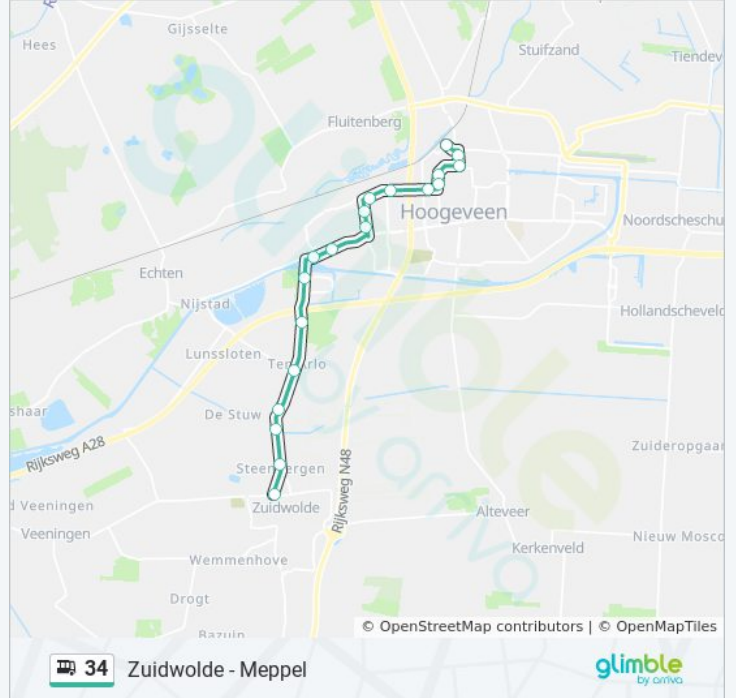

Kijk in de gratis glimble reisapp voor de dichtstbijzijnde halte van bus 34 en hoe laat de eerstvolgende bus 34 aankomt.

Richting: Hoogeveen

19 haltes

[BEKIJK LIJNDIENSTROOSTER](#)

Zuidwolde, Busstation
Zuidwolde, Hoofdstraat 2
Zuidwolde, Stuw
Zuidwolde, Hoogeveenseweg 9
Ten Arlo, Spiekampenweg
Ten Arlo, Hoogeveenseweg 6
Hoogeveen, Erflanden
Hoogeveen, Nieuwe Brug
Hoogeveen, Schuttevaer
Hoogeveen, Kinholtsweg
Hoogeveen, V Leeuwenhoekstraat
Hoogeveen, Grittenborgh
Hoogeveen, Ziekenhuis
Hoogeveen, Griendtsveenweg
Hoogeveen, Marisstraat
Hoogeveen, Kemperstraat
Hoogeveen, Willemskade
Hoogeveen, Industrieweg
Hoogeveen, Station Uitstaphalte

bus 34 dienstrooster

Hoogeveen Dienstrooster Route:

maandag	Niet Operationeel
dinsdag	Niet Operationeel
woensdag	Niet Operationeel
donderdag	Niet Operationeel
vrijdag	Niet Operationeel
zaterdag	Niet Operationeel
zondag	07:52

Bus 34 info

Route: Hoogeveen

Haltes: 19

Ritduur: 14 min

Samenvatting Lijn:

Richting: Hoogeveen Via Koekange

40 haltes

[BEKIJK LIJNDIENSTROOSTER](#)

Meppel, Station (Perron B)

Meppel, Ziekenhuis

Rogat, Rotonde

De Wijk, Vijverweg

De Wijk, Willem Koopsweg

De Wijk, Broeksteeg

De Wijk, H. Tillemaweg

De Wijk, Schoonveldeweg