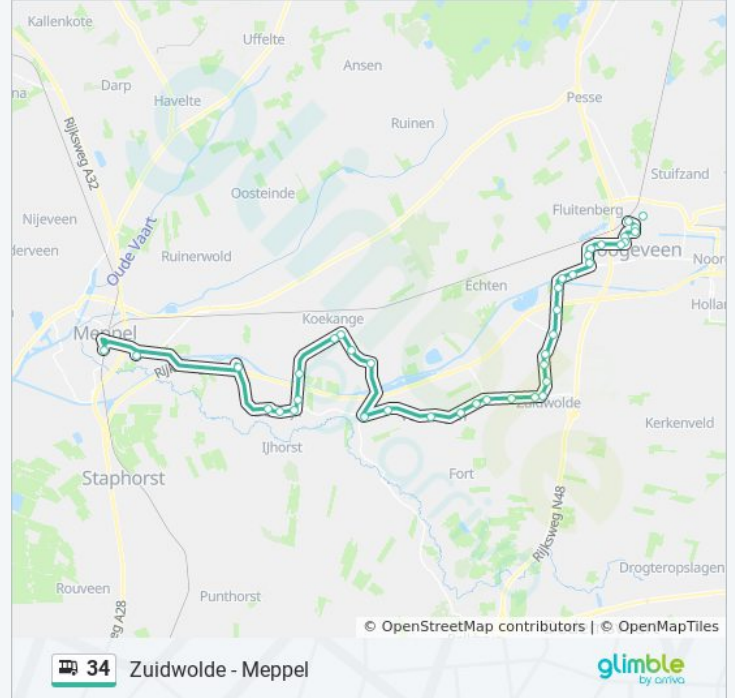

Zuidwolde, Hoofdstraat 2

Zuidwolde, Stuw

Zuidwolde, Hoogeveenseweg 9

Ten Arlo, Spiekampenweg

Ten Arlo, Hoogeveenseweg 6

Hoogeveen, Erflanden

Hoogeveen, Nieuwe Brug

Hoogeveen, Schuttevaer

Hoogeveen, Kinholtsweg

Hoogeveen, V Leeuwenhoekstraat

Hoogeveen, Grittenborgh

Hoogeveen, Ziekenhuis

Hoogeveen, Griendtsveenweg

Hoogeveen, Marisstraat

Hoogeveen, Kemperstraat

Hoogeveen, Willemskade

Hoogeveen, Industrieweg

Hoogeveen, Station (Perron F)

Hoogeveen, Scholen Voltastraat

Richting: Meppel Via Zuidwolde

39 haltes

[BEKIJK LIJNDIENSTROOSTER](#)

Hoogeveen, Station (Perron C)

Hoogeveen, Industrieweg

Hoogeveen, Willemskade

Hoogeveen, Kemperstraat

Hoogeveen, Marisstraat

Hoogeveen, Griendtsveenweg

Hoogeveen, Ziekenhuis

bus 34 dienstrooster

Meppel Via Zuidwolde Dienstrooster Route:

maandag	06:02 - 23:27
dinsdag	06:02 - 23:27
woensdag	06:02 - 23:27
donderdag	06:02 - 23:27
vrijdag	06:02 - 23:27
zaterdag	06:36 - 23:27
zondag	00:27 - 23:27