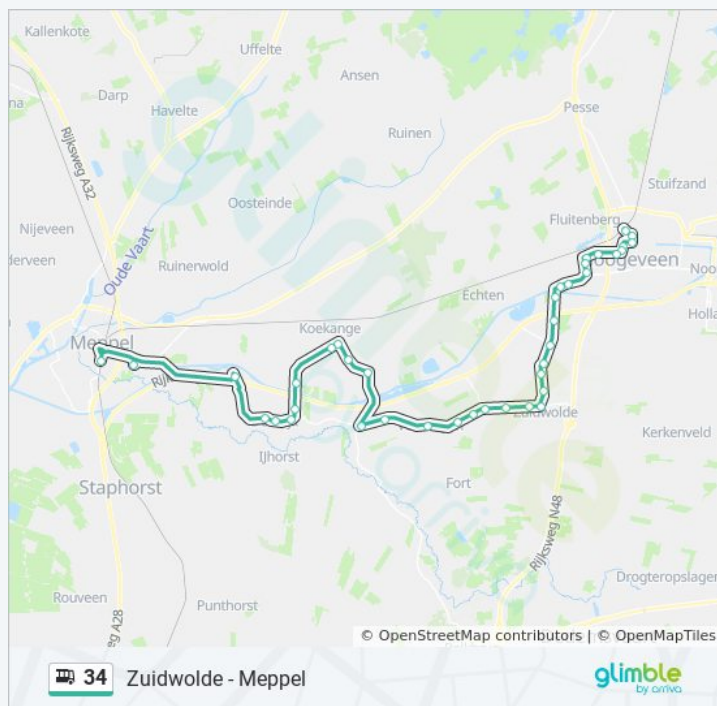

De Wijk, Schoonveldeweg

De Wijk, H. Tillemaweg

De Wijk, Broeksteeg

De Wijk, Willem Koopsweg

De Wijk, Vijverweg

Rogat, Rotonde

Meppel, Ziekenhuis

Meppel, Station (Perron D)

Bus 34 info

Route: Meppel Via Zuidwolde

Haltes: 39

Ritduur: 48 min

Samenvatting Lijn:

34 bus dienstroosters en routekaarten zijn beschikbaar als online PDF op moovitapp.com. Gebruik de [Moovit-app](#) om live de vertrektijden van bus-, trein- en metrolijnen te bekijken, en stap-per-stap wegbeschrijvingen voor alle OV-lijnen in Netherlands.