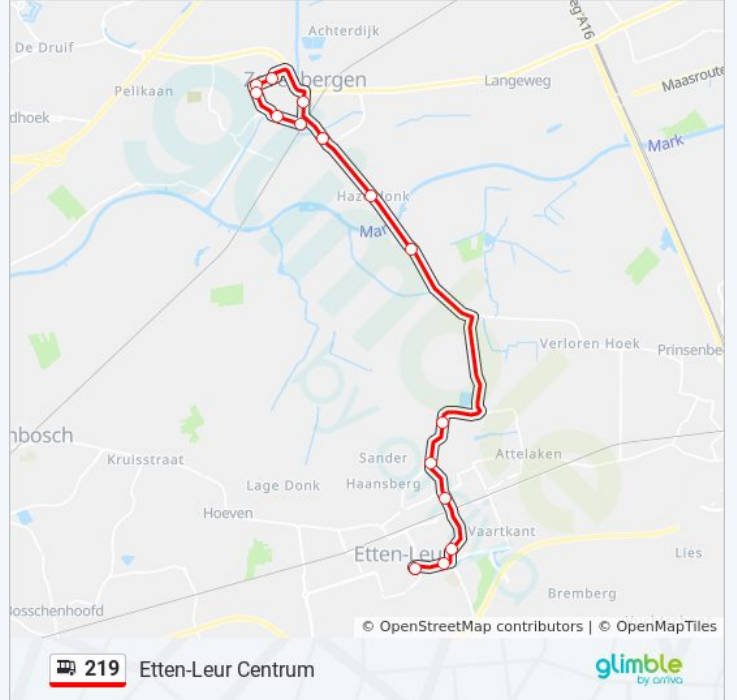

bus 219 dienstrooster

Etten-Leur Dienstrooster Route:

maandag	07:34 - 17:34
dinsdag	07:34 - 17:34
woensdag	07:34 - 17:34
donderdag	07:34 - 17:34
vrijdag	07:34 - 17:34
zaterdag	Niet Operationeel
zondag	Niet Operationeel

Bus 219 info

Route: Etten-Leur

Haltes: 15

Ritduur: 24 min

Samenvatting Lijn:

Richting: Zevenbergen

15 haltes

[BEKIJK LIJNDIENSTROOSTER](#)

bus 219 dienstrooster

Zevenbergen Dienstrooster Route:

maandag	08:02 - 18:02
dinsdag	08:02 - 18:02
woensdag	08:02 - 18:02
donderdag	08:02 - 18:02
vrijdag	08:02 - 18:02
zaterdag	Niet Operationeel
zondag	Niet Operationeel

Bus 219 info

Route: Zevenbergen

Haltes: 15

Ritduur: 24 min

Samenvatting Lijn:

219 bus dienstroosters en routekaarten zijn beschikbaar als online PDF op moovitapp.com. Gebruik de [Moovit-app](#) om live de vertrektijden van bus-, trein- en metrolijnen te bekijken, en stap-per-stap wegbeschrijvingen voor alle OV-lijnen in Netherlands.