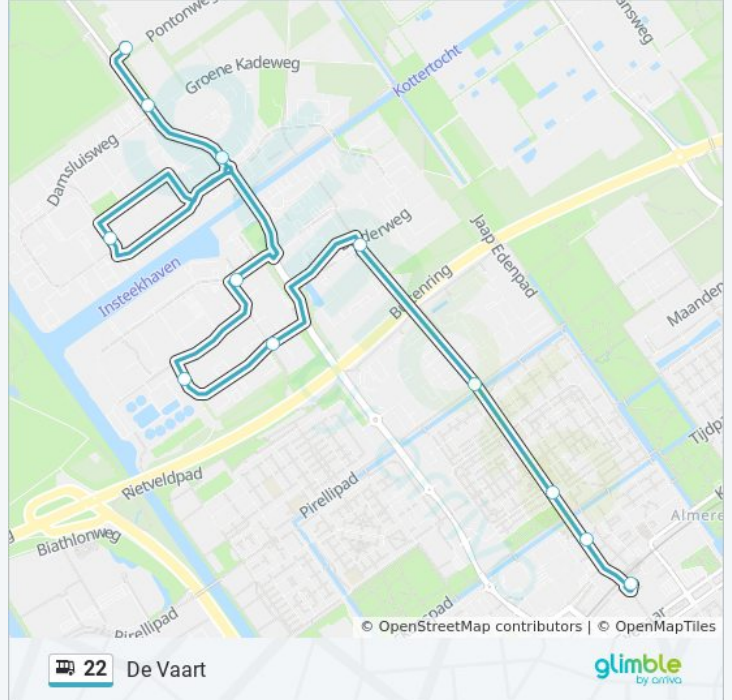

22 bus dienstroosters en routekaarten zijn beschikbaar als online PDF op moovitapp.com. Gebruik de [Moovit-app](#) om live de vertrektijden van bus-, trein- en metrolijnen te bekijken, en stap-per-stap wegbeschrijvingen voor alle OV-lijnen in Netherlands.

[Over Moovit](#) • [MaaS-oplossingen](#) • [Ondersteunde landen](#) • [Mooviter-gemeenschap](#)

© 2024 Moovit - Alle rechten voorbehouden

Bekijk Live Aankomsttijden