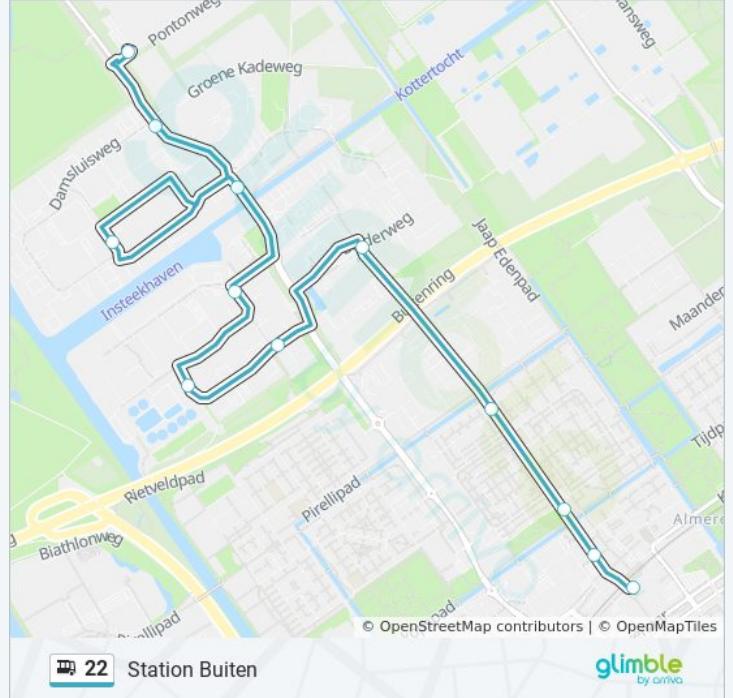

De buslijn 22 (De Vaart) heeft 2 routes. Op werkdagen zijn de diensturen:

(1) De Vaart: 05:55 - 22:19(2) Station Buiten: 06:13 - 22:28

Kijk in de gratis glimble reisapp voor de dichtstbijzijnde halte van bus 22 en hoe laat de eerstvolgende bus 22 aankomt.

Richting: De Vaart

12 haltes

[BEKIJK LIJNDIENSTROOSTER](#)

Almere Buiten, Station Buiten
Almere Buiten, Baltimoreplein
Almere Buiten, Molenbuurt Zuid
Almere Buiten, Molenbuurt Noord
Almere Buiten, Bolderweg
Almere Buiten, Draaibrugweg
Almere Buiten, Vlotbrugweg
Almere Buiten, Hefbrugweg
Almere Buiten, Schutsluisweg
Almere Buiten, Damsluisweg
Almere Buiten, Groene Kadeweg
Almere Buiten, Pontonweg

bus 22 dienstrooster

De Vaart Dienstrooster Route:

maandag	05:55 - 22:19
dinsdag	05:55 - 22:19
woensdag	05:55 - 22:19
donderdag	Niet Operationeel
vrijdag	05:55 - 22:19
zaterdag	Niet Operationeel
zondag	Niet Operationeel

Bus 22 info

Route: De Vaart

Haltes: 12

Ritduur: 9 min

Samenvatting Lijn:

Richting: Station Buiten

12 haltes

[BEKIJK LIJNDIENSTROOSTER](#)