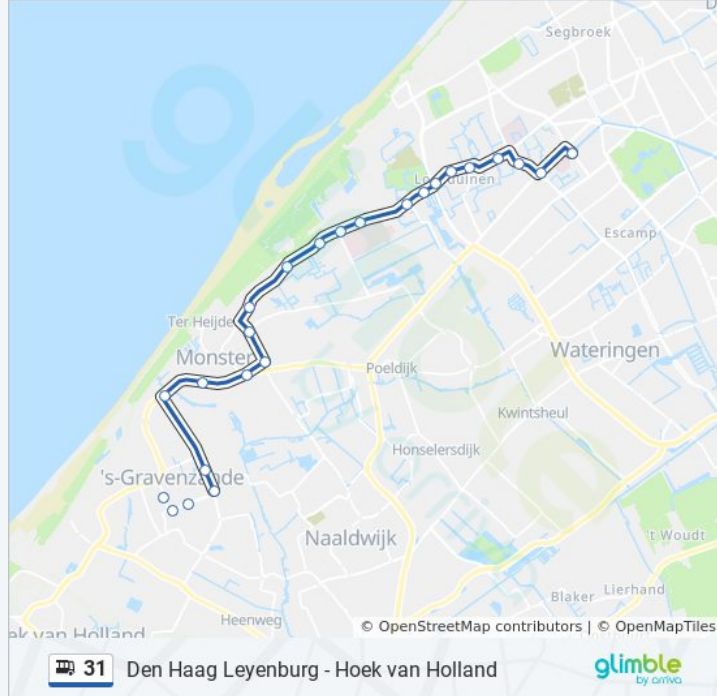

### Richting: Den Haag Leyenburg

24 haltes

[BEKIJK LIJNDIENSTROOSTER](#)

'S-Gravenzande, Zandeveltplein  
'S-Gravenzande, Naaldwijkseweg  
'S-Gravenzande, Langestraat  
'S-Gravenzande, De Brug  
'S-Gravenzande, Hoflaan  
'S-Gravenzande, Westlandse Druif  
Monster, Vlotlaan  
Monster, Burg. Kampschoerstraat  
Monster, Verdilaan  
Monster, Madeweg  
Monster, Watergat  
Monster, Schelppad  
Monster, Plaats Langeveld  
Monster, De Tol  
Den Haag, Parnassia  
Den Haag, Ockenrode  
Den Haag, Ockenburgh  
Den Haag, Ockenburghstraat  
Arnold Spoelplein  
Louis Armstrongplein  
Buitentuinen

### bus 31 dienstrooster

Den Haag Leyenburg Dienstrooster Route:

maandag	05:55 - 18:29
dinsdag	05:55 - 18:29
woensdag	05:55 - 18:29
donderdag	05:55 - 18:29
vrijdag	05:55 - 18:29
zaterdag	Niet Operationeel
zondag	Niet Operationeel

### Bus 31 info

**Route:** Den Haag Leyenburg

**Haltes:** 24

**Ritduur:** 27 min

**Samenvatting Lijn:**

Houtwijklaan

Dedemsvaartweg

Den Haag, Leyenburg

### Richting: Den Haag S-Gravenzande

32 haltes

[BEKIJK LIJNDIENSTROOSTER](#)

Hoek Van Holland, Hoek Van Holland Haven

Hoek Van Holland, Herman Visser

Hoek Van Holland, Rijpstraat

Hoek Van Holland, Schelpweg