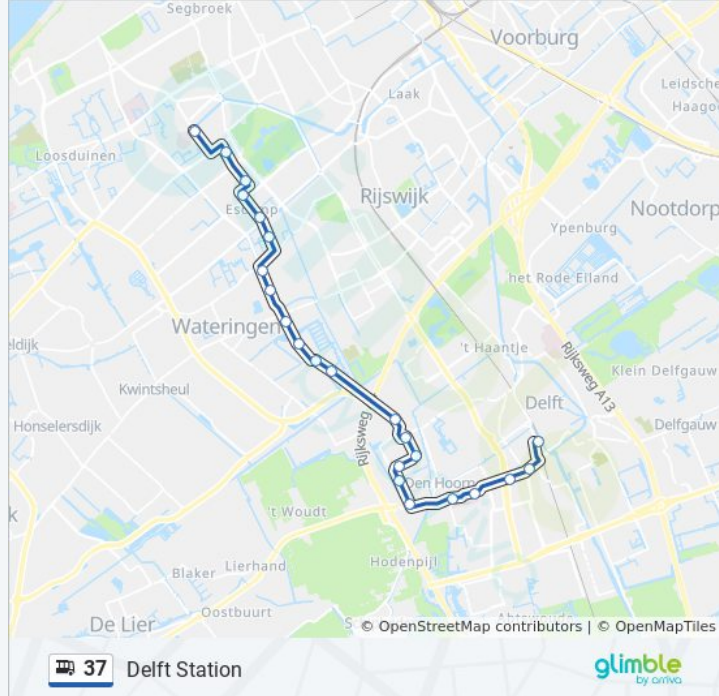

37

Delft Station

Download De App

De buslijn 37 (Delft Station) heeft 2 routes. Op werkdagen zijn de diensturen:

(1) Delft Station: 00:00 - 23:30 (2) Den Haag Leyenburg: 00:00 - 23:30

Kijk in de gratis glimble reisapp voor de dichtstbijzijnde halte van bus 37 en hoe laat de eerstvolgende bus 37 aankomt.

Richting: Delft Station

23 haltes

[BEKIJK LIJNDIENSTROOSTER](#)

Den Haag, Leyenburg
Gramsbergenlaan
Den Haag, Dalerveenstraat
Den Haag, Melis Stokelaan
Den Haag, Paterswoldestraat
Den Haag, Carry Van Bruggenhof
Den Haag, Noordweg
Den Haag, Hoge Veld
Den Haag, Oosteinde
Den Haag, Lage Veld
Den Haag, Parijsplein
Den Haag, Paul Steenbergenlaan
Den Hoorn, Woudselaan
Delft, Hoefslagendreef
Den Hoorn, Gasthuisland
Den Hoorn, Heernesse
Den Hoorn, Harnaschdreef
Den Hoorn, Hoopolderweg
Den Hoorn, Schoolstraat
Delft, Reinier De Graaf Gasthuis
Delft, Componistenpad
Krakeelpolderweg

bus 37 dienstrooster

Delft Station Dienstrooster Route:

maandag	00:01 - 23:30
dinsdag	00:00 - 23:30
woensdag	00:00 - 23:30
donderdag	00:00 - 23:30
vrijdag	00:00 - 23:30
zaterdag	00:00 - 23:59
zondag	08:31 - 23:31

Bus 37 info

Route: Delft Station

Haltes: 23

Ritduur: 32 min

Samenvatting Lijn:

Richting: Den Haag Leyenburg

23 haltes

[BEKIJK LIJNDIENSTROOSTER](#)