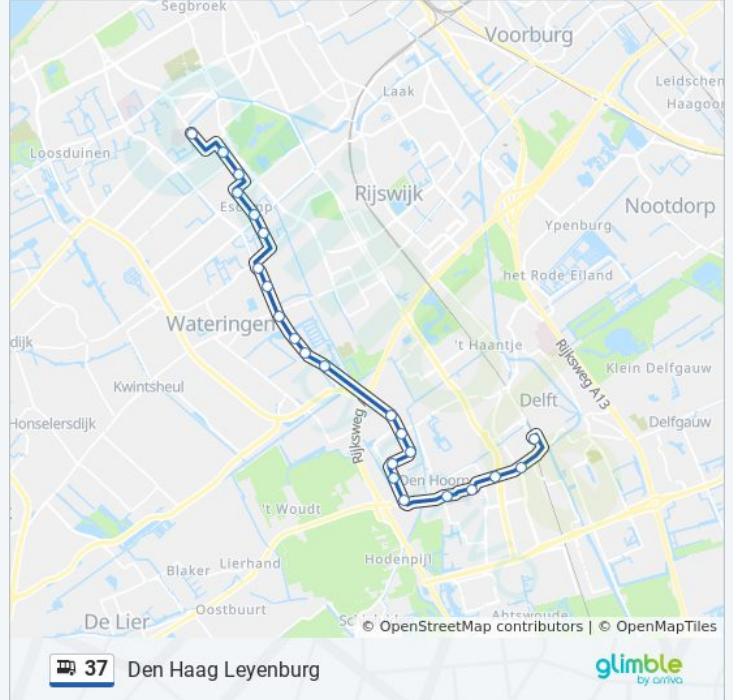

Richting: Delft Station

23 haltes

[BEKIJK LIJNDIENSTROOSTER](#)

Den Haag, Leyenburg
Gramsbergenlaan
Den Haag, Dalerveenstraat
Den Haag, Melis Stokelaan
Den Haag, Paterswoldestraat
Den Haag, Carry Van Bruggenhof
Den Haag, Noordweg
Den Haag, Hoge Veld
Den Haag, Oosteinde
Den Haag, Lage Veld
Den Haag, Parijsplein
Den Haag, Paul Steenbergenlaan
Den Hoorn, Woudselaan
Delft, Hoefslagendreef
Den Hoorn, Gasthuisland
Den Hoorn, Heernesse
Den Hoorn, Harnaschdreef
Den Hoorn, Hoopolderweg
Den Hoorn, Schoolstraat
Delft, Reinier De Graaf Gasthuis
Delft, Componistenpad
Krakeelpolderweg

Bus 37 info

Route: Delft Station

Haltes: 23

Ritduur: 32 min

Samenvatting Lijn:

Richting: Den Haag Leyenburg

23 haltes

[BEKIJK LIJNDIENSTROOSTER](#)

Den Haag, Noordweg

Den Haag, Carry Van Bruggenhof

bus 37 dienstrooster

Den Haag Leyenburg Dienstrooster Route:

maandag	00:00 - 23:30
dinsdag	00:00 - 23:30
woensdag	00:00 - 23:30
donderdag	00:00 - 23:30
vrijdag	00:00 - 23:30
zaterdag	00:00 - 23:30
zondag	00:00 - 23:30

Bus 37 info

Route: Den Haag Leyenburg

Haltes: 23

Ritduur: 32 min

Samenvatting Lijn:

- Den Haag, Paterswoldestraat
- Den Haag, Melis Stokelaan
- Den Haag, Dalerveenstraat
- Gramsbergenlaan
- Den Haag, Leyenburg