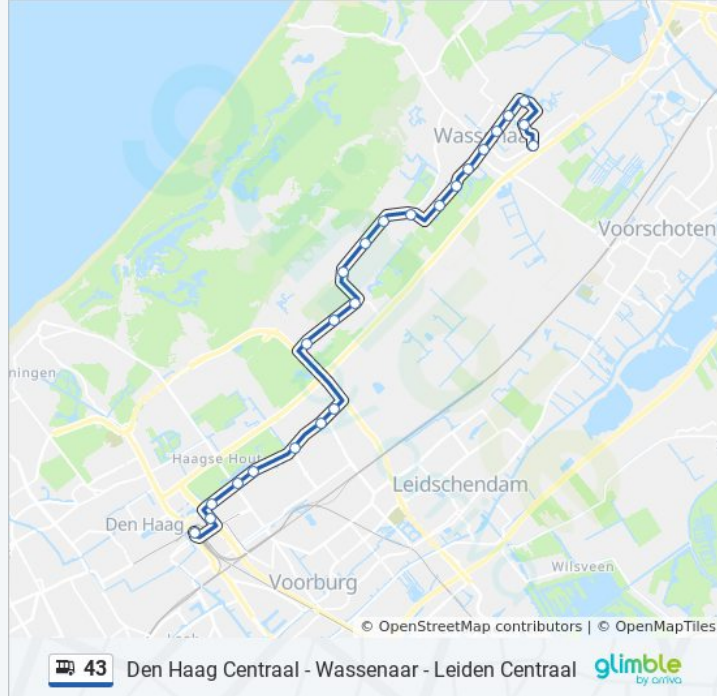

## Bus 43 info

**Route:** Wassenaar

**Haltes:** 24

**Ritduur:** 26 min

**Samenvatting Lijn:**

Wassenaar, Burchtlaan

Wassenaar, Van Oldenbarneveltweg

Wassenaar, Stadhoudersplein

Wassenaar, Van Duivenvoordelaan

Wassenaar, Strandwal

Wassenaar, Ter Weerlaan

Wassenaar, Rozenplein

43 bus dienstroosters en routekaarten zijn beschikbaar als online PDF op [moovitapp.com](https://moovitapp.com). Gebruik de [Moovit-app](#) om live de vertrektijden van bus-, trein- en metrolijnen te bekijken, en stap-per-stap wegbeschrijvingen voor alle OV-lijnen in Netherlands.