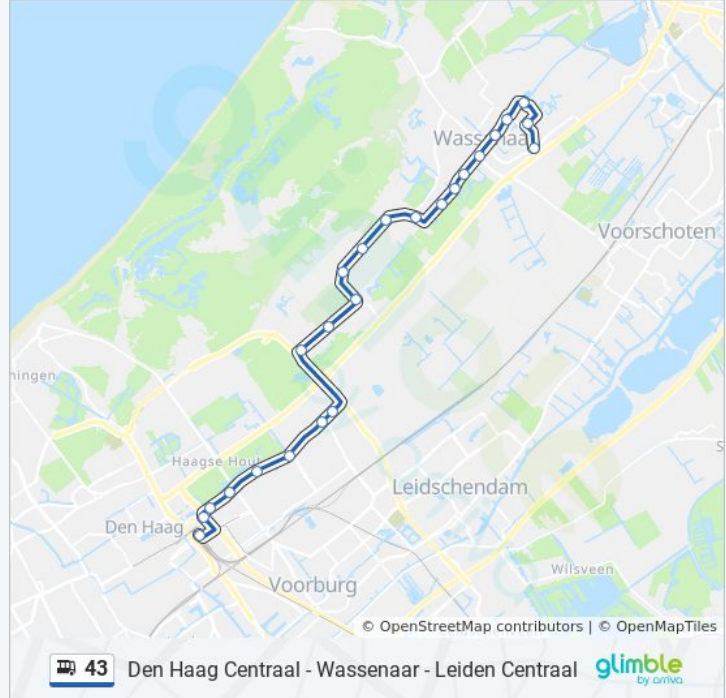

## Richting: Den Haag Centraal

24 haltes

[BEKIJK LIJNDIENSTROOSTER](#)

Wassenaar, Rozenplein  
Wassenaar, Ter Weerlaan  
Wassenaar, Strandwal  
Wassenaar, Van Duivenvoordelaan  
Wassenaar, Stadhoudersplein  
Wassenaar, Van Oldenbarneveltweg  
Wassenaar, Burchtlaan  
Wassenaar, Jonkerlaan  
Wassenaar, Admiraal Helfrichlaan  
Wassenaar, Papegaaienlaan  
Wassenaar, Wildrust  
Wassenaar, Nachtegaallaan  
Wassenaar, De Kieviet  
Wassenaar, Stoeplaan  
Wassenaar, Beukenhorstlaan  
Wassenaar, Wittenburgerweg  
Den Haag, Zuidwerflaan  
Den Haag, Hofzichtlaan  
Den Haag, Reigersbergenweg  
Den Haag, Carel Reinierszkade  
Den Haag, Laan Van Nieuw Oost-Indie

## Bus 43 info

**Route:** Den Haag Centraal

**Haltes:** 24

**Ritduur:** 25 min

**Samenvatting Lijn:**

Den Haag, Boslaan

Den Haag, Prins Clauslaan

Den Haag Centraal

### Richting: Den Haag Via Wassenaar

33 haltes

[BEKIJK LIJNDIENSTROOSTER](#)

Leiden, Leiden Centraal

Leiden, Verbeekstraat

Leiden, Bio Science Park-Oost

Leiden, Dr. Lelylaan/Haagse Schouwweg

Leiden, Rhijnhof

Leiden, Haagse Schouw

Wassenaar, Maaldrift

Wassenaar, Ammonslaantje

Wassenaar, Weyermanstraat

Wassenaar, Rozenplein

Wassenaar, Ter Weerlaan

Wassenaar, Strandwal

Wassenaar, Van Duivenvoordelaan