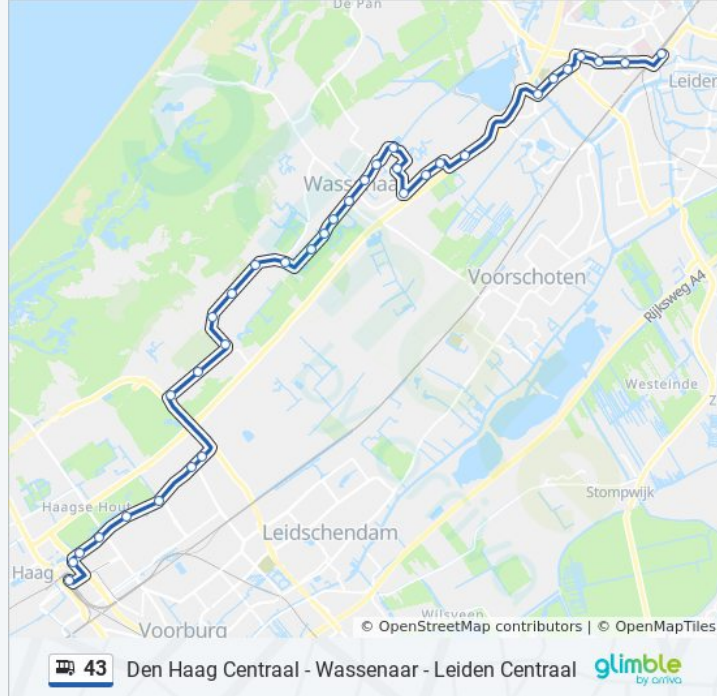

Wassenaar, De Kieviet

Wassenaar, Stoeplaan

Wassenaar, Beukenhorstlaan

Wassenaar, Wittenburgerweg

Den Haag, Zuidwerflaan

Den Haag, Hofzichtlaan

Den Haag, Reigersbergenweg

Den Haag, Carel Reinierszkade

Den Haag, Laan Van Nieuw Oost-Indie

Den Haag, Boslaan

Den Haag, Prins Clauslaan

Den Haag Centraal

### Richting: Leiden Via Wassenaar

33 haltes

[BEKIJK LIJNDIENSTROOSTER](#)

Den Haag Centraal

Den Haag, Prins Clauslaan

Den Haag, Boslaan

Den Haag, Laan Van Nieuw Oost-Indie

Den Haag, Carel Reinierszkade