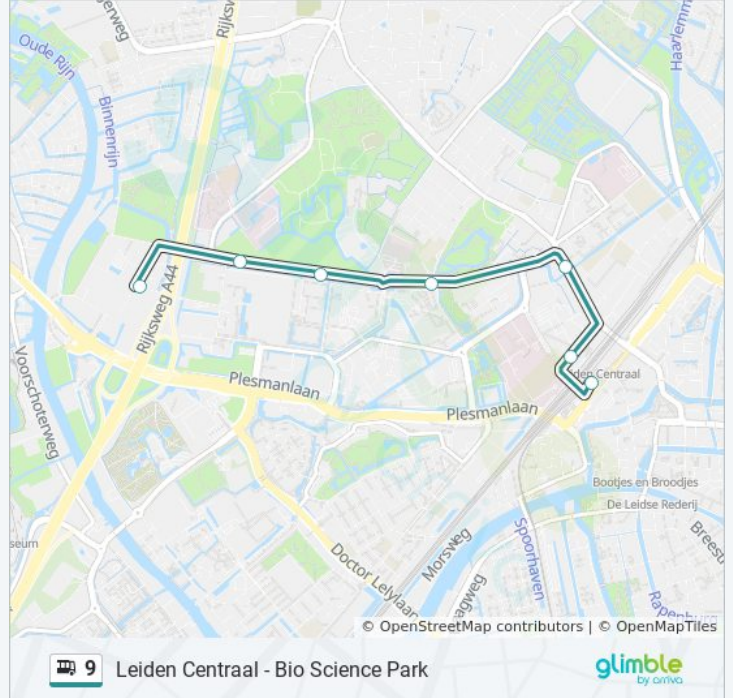

Kijk in de gratis glimble reisapp voor de dichtstbijzijnde halte van bus 9 en hoe laat de eerstvolgende bus 9 aankomt.

Richting: Bio Science Park

8 haltes

[BEKIJK LIJNDIENSTROOSTER](#)

Leiden, Leiden Centraal

Leiden, Leiden Centraal Westzijde

Leiden, Posthof

Leiden, Albinusdreef

Leiden, Blauwe Vogelweg

Leiden, Gorlaeus Laboratorium

Leiden, Wassenaarseweg/Corpus

Oegstgeest, Willem Einthovenstraat

bus 9 dienstrooster

Bio Science Park Dienstrooster Route:

maandag	07:22 - 17:56
dinsdag	07:22 - 17:56
woensdag	07:22 - 17:56
donderdag	07:22 - 17:56
vrijdag	07:22 - 17:56
zaterdag	Niet Operationeel
zondag	Niet Operationeel

Bus 9 info

Route: Bio Science Park

Haltes: 8

Ritduur: 10 min

Samenvatting Lijn:

Richting: Leiden Centraal

7 haltes

[BEKIJK LIJNDIENSTROOSTER](#)