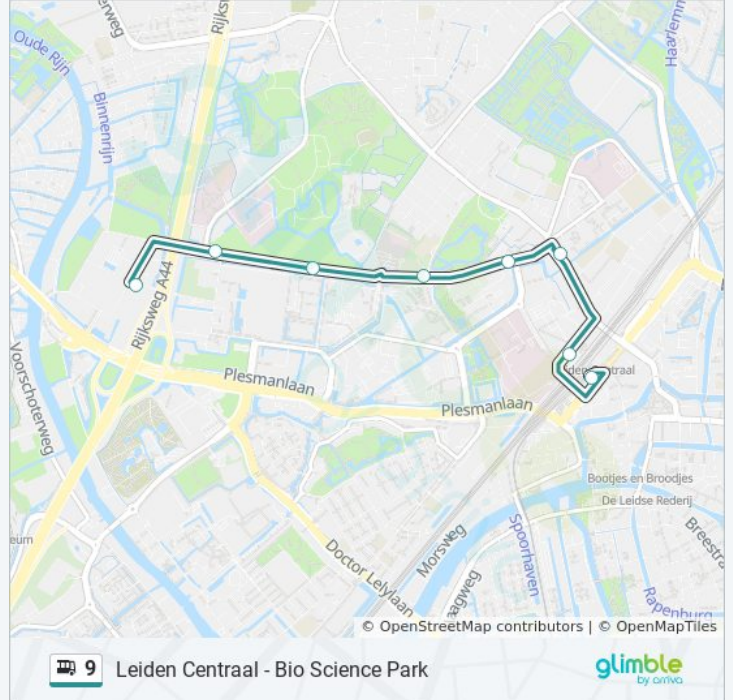

9 bus dienstroosters en routekaarten zijn beschikbaar als online PDF op moovitapp.com. Gebruik de [Moovit-app](#) om live de vertrektijden van bus-, trein- en metrolijnen te bekijken, en stap-per-stap wegbeschrijvingen voor alle OV-lijnen in Netherlands.

[Over Moovit](#) • [MaaS-oplossingen](#) • [Ondersteunde landen](#) • [Mooviter-gemeenschap](#)

© 2024 Moovit - Alle rechten voorbehouden

Bekijk Live Aankomsttijden