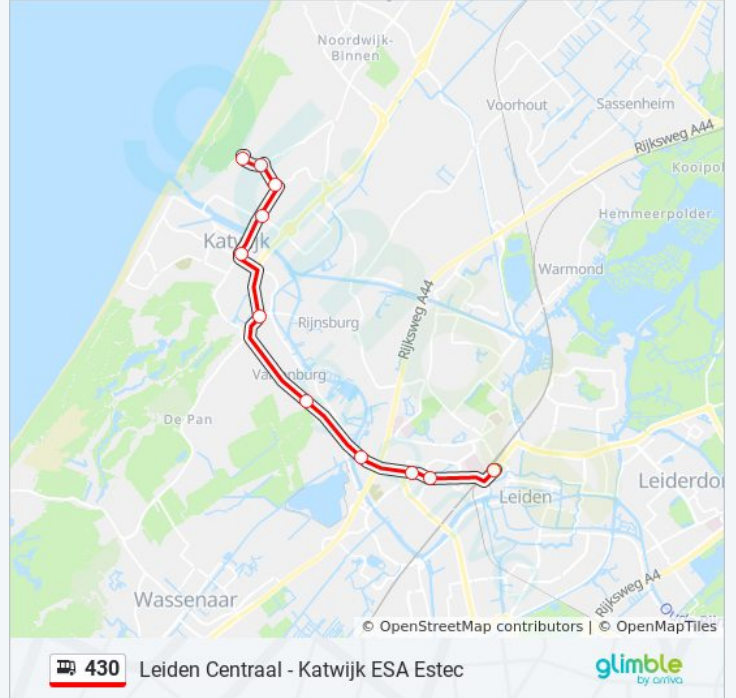

430 bus dienstroosters en routekaarten zijn beschikbaar als online PDF op moovitapp.com. Gebruik de [Moovit-app](#) om live de vertrektijden van bus-, trein- en metrolijnen te bekijken, en stap-per-stap wegbeschrijvingen voor alle OV-lijnen in Netherlands.

[Over Moovit](#) • [MaaS-oplossingen](#) • [Ondersteunde landen](#) • [Mooviter-gemeenschap](#)

© 2024 Moovit - Alle rechten voorbehouden

Bekijk Live Aankomsttijden