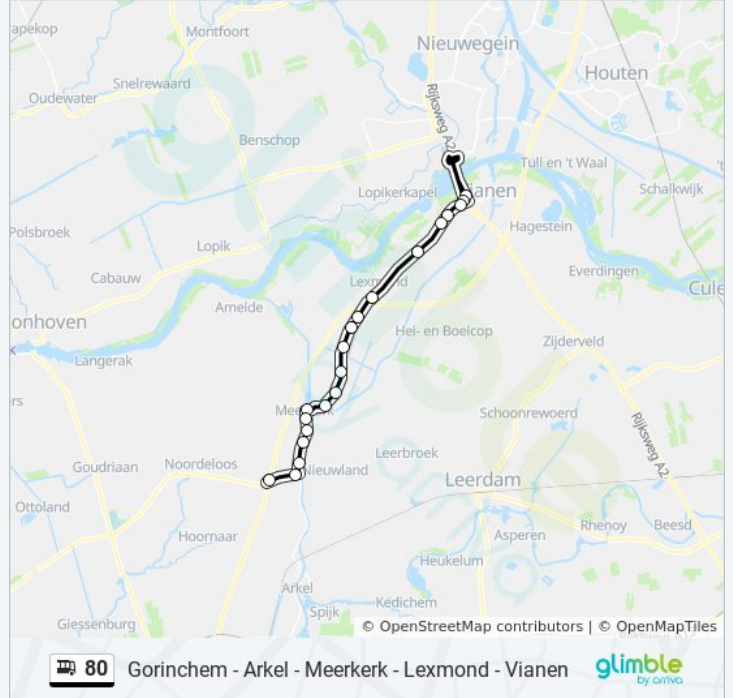

Meerkerk, Meerkerk A27-N214 (Perron C)

Hoogblokland, Bazelbrug

Meerkerk, Alting

Meerkerk, Kraneschipbrug

Meerkerk, Rustoord

Meerkerk, Blommendaal

Meerkerk, Tolstraat

Meerkerk, Meerkerksebrug

Lexmond, Lakerveld 183

Lexmond, Veldweg

Lexmond, Kortlever

Lexmond, Halfweg

Lexmond, Wegenwachtstation

Lexmond, Nieuwe Rijksweg

Lexmond, De Zoom

Vianen, Vijverlust

Vianen, Amaliastein

Vianen, Het Slyk

Vianen, Busstation Lekbrug-Oost (Perron E)

Vianen, Busstation Lekbrug-West (Perron A)

bus 80 dienstrooster

Vianen Lekbrug Dienstrooster Route:

maandag	06:25
dinsdag	06:25
woensdag	06:25
donderdag	06:25
vrijdag	06:25
zaterdag	Niet Operationeel
zondag	Niet Operationeel

Bus 80 info

Route: Vianen Lekbrug

Haltes: 20

Ritduur: 26 min

Samenvatting Lijn:

Richting: Vianen Via Arkel

38 haltes

[BEKIJK LIJNDIENSTROOSTER](#)