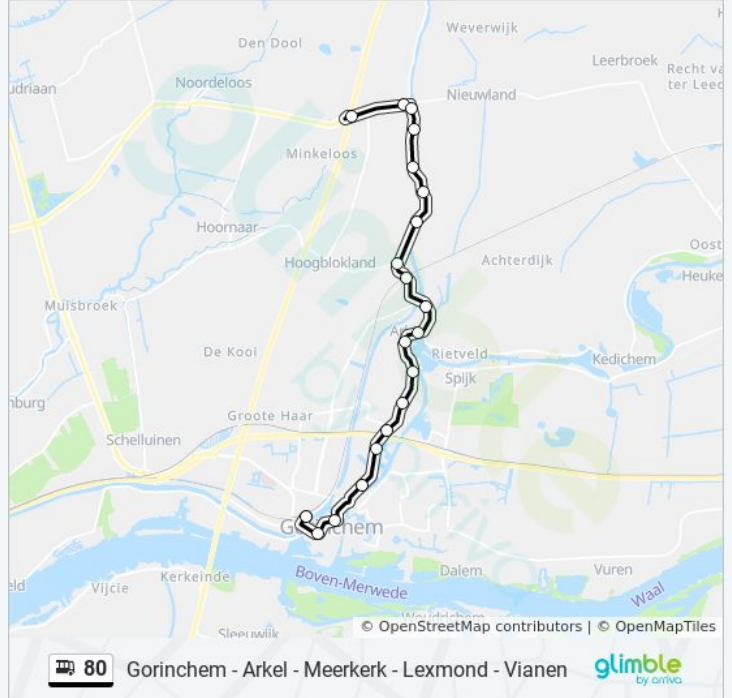

Kijk in de gratis glimble reisapp voor de dichtstbijzijnde halte van bus 80 en hoe laat de eerstvolgende bus 80 aankomt.

Richting: Gorinchem Via Arkel

19 haltes

[BEKIJK LIJNDIENSTROOSTER](#)

Meerkerk, Meerkerk A27-N214 (Perron C)

Gorinchem, Merwedekanaal

Gorinchem, Station (Perron A)

bus 80 dienstrooster

Gorinchem Via Arkel Dienstrooster Route:

maandag	Niet Operationeel
dinsdag	Niet Operationeel
woensdag	Niet Operationeel
donderdag	Niet Operationeel
vrijdag	Niet Operationeel
zaterdag	07:42 - 08:42
zondag	Niet Operationeel

Bus 80 info

Route: Gorinchem Via Arkel

Haltes: 19

Ritduur: 23 min

Samenvatting Lijn:

Richting: Gorinchem Via Lexmond

36 haltes

[BEKIJK LIJNDIENSTROOSTER](#)

Vianen, Busstation Lekbrug-West (Perron A)

Vianen, Amaliastein

Vianen, Vijverlust

Lexmond, De Zoom

Lexmond, Nieuwe Rijksweg

Lexmond, Wegenwachtstation

Lexmond, Halfweg

Lexmond, Kortlever