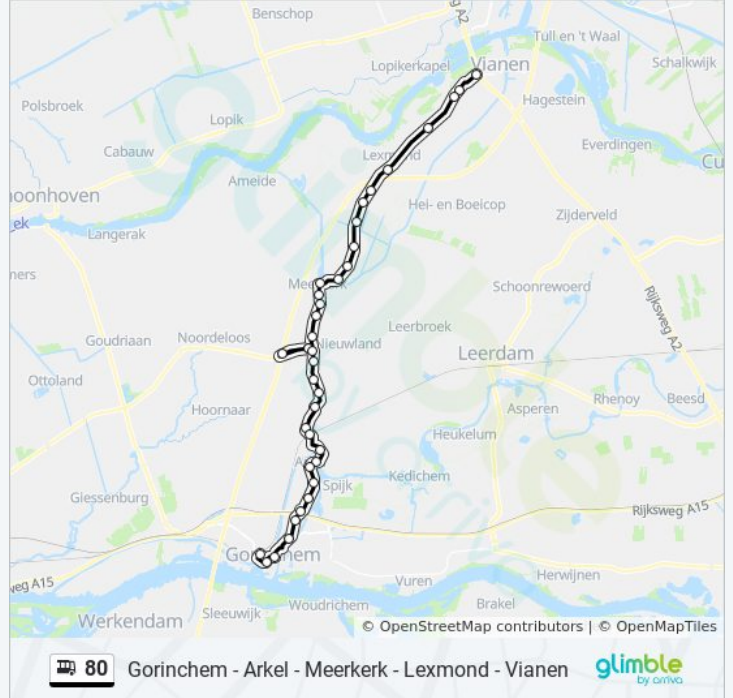

Hoogblokland, Bazelbrug

Meerkerk, Meerkerk A27-N214 (Perron C)

bus 80 dienstrooster

Gorinchem Via Lexmond Dienstrooster Route:

maandag	06:51 - 19:53
dinsdag	06:51 - 19:53
woensdag	06:51 - 19:53
donderdag	06:51 - 19:53
vrijdag	06:51 - 19:53
zaterdag	08:53 - 19:54
zondag	Niet Operationeel

Bus 80 info

Route: Gorinchem Via Lexmond

Haltes: 36

Ritduur: 42 min

Samenvatting Lijn:

- Hoogblokland, Bazelbrug
- Hoogblokland, Bazeldijk 71
- Hoogblokland, Bazeldijk 66
- Hoogblokland, Bazeldijk 52
- Hoogblokland, Poort Van Kleef
- Hoogblokland, Bazeldijk 21
- Arkel, Bloklandsepaal
- Arkel, Station
- Arkel, Schotdeurenbrug
- Arkel, Dam
- Arkel, School
- Arkel, Kerkeind
- Arkel, Kerk
- Gorinchem, Bedrijventerrein Papland
- Gorinchem, Lingewijk-Noord
- Gorinchem, Stenentrap
- Gorinchem, Merwedekanaal
- Gorinchem, Station (Perron A)

Richting: Meerkerk A27 Via Arkel

19 haltes

[BEKIJK LIJNDIENSTROOSTER](#)

- Gorinchem, Station (Perron A)
- Gorinchem, Merwedekanaal
- Gorinchem, Stenentrap
- Gorinchem, Lingewijk-Noord
- Gorinchem, Bedrijventerrein Papland
- Arkel, Kerk
- Arkel, Kerkeind
- Arkel, School
- Arkel, Dam
- Arkel, Schotdeurenbrug
- Arkel, Station

bus 80 dienstrooster

Meerkerk A27 Via Arkel Dienstrooster Route:

maandag	19:49 - 20:40
dinsdag	19:49 - 20:40
woensdag	19:49 - 20:40
donderdag	19:49 - 20:40
vrijdag	19:49 - 20:40
zaterdag	20:11
zondag	Niet Operationeel