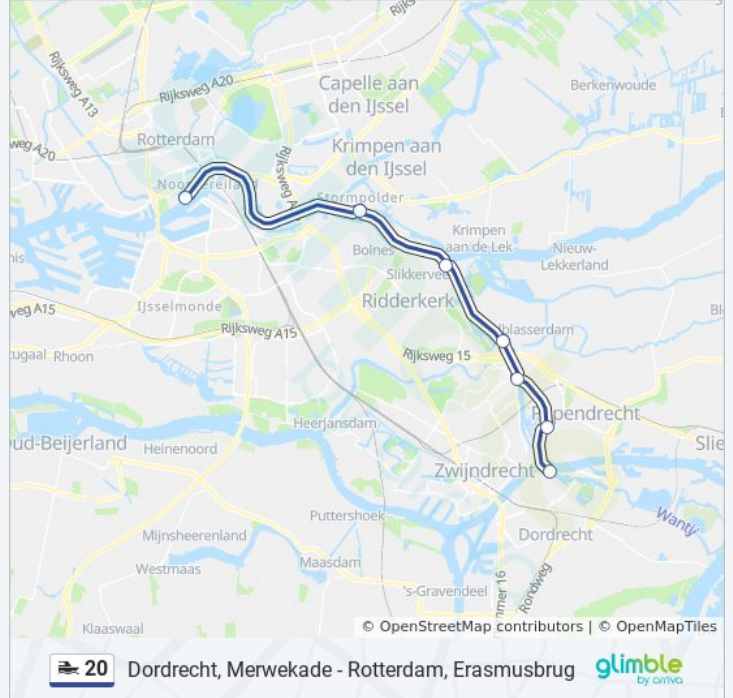

## Richting: Dordrecht Merwekade

8 haltes

[BEKIJK LIJNDIENSTROOSTER](#)

Erasmusbrug

Capelle A/D IJssel, Rivium

Krimpen A/D IJssel, Stormpolder

Ridderkerk, De Schans

Alblasserdam, Kade

## veerboot 20 dienstrooster

Dordrecht Merwekade Dienstrooster Route:

maandag	06:07 - 21:30
dinsdag	06:07 - 21:30
woensdag	06:07 - 21:30
donderdag	11:00 - 19:30
vrijdag	06:07 - 21:30
zaterdag	08:00 - 21:30
zondag	11:00 - 19:30

## Veerboot 20 info

**Route:** Dordrecht Merwekade

**Haltes:** 8

**Ritduur:** 58 min

**Samenvatting Lijn:**

## Richting: Rotterdam Erasmusbrug

8 haltes

[BEKIJK LIJNDIENSTROOSTER](#)

Dordrecht, Merwekade

Papendrecht, Noordhoek

H.I. Ambacht, H.I. Ambacht, Noordeinde

Alblasterdam, Kade

Ridderkerk, De Schans