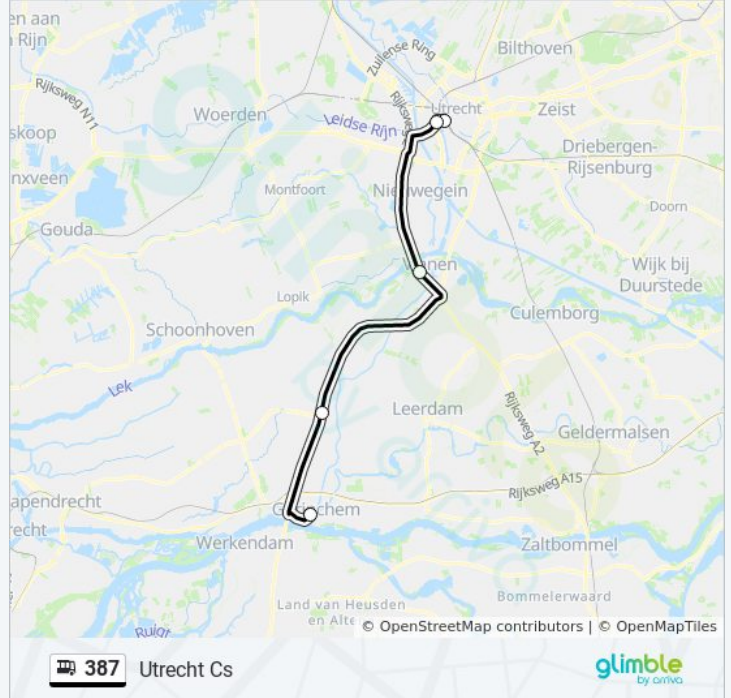

## Richting: Utrecht Cs

5 haltes

[BEKIJK LIJNDIENSTROOSTER](#)

- Gorinchem, Station (Perron H)
- Meerkerk, Meerkerk A27-N214 (Perron A)
- Vianen, Busstation Lekbrug-Oost (Perron F)
- Graadt Van Roggenweg
- Cs Jaarbeurszijde (Perron C1)

## bus 387 dienstrooster

Utrecht Cs Dienstrooster Route:

maandag	05:49 - 23:41
dinsdag	05:49 - 23:41
woensdag	05:49 - 23:41
donderdag	05:49 - 23:41
vrijdag	05:49 - 23:41
zaterdag	07:11 - 23:41
zondag	08:17 - 23:41

## Bus 387 info

**Route:** Utrecht Cs

**Haltes:** 5

**Ritduur:** 37 min

**Samenvatting Lijn:**

### Richting: Utrecht Via Station

12 haltes

[BEKIJK LIJNDIENSTROOSTER](#)

- Gorinchem, Beatrixlaan
- Gorinchem, Van Andel-Spruytlaan
- Gorinchem, Evenementenhal/Griendweg
- Gorinchem, Multatulistraat
- Gorinchem, Marconiweg
- Gorinchem, Spijksepoort
- Gorinchem, Merwedekanaal
- Gorinchem, Station (Perron H)
- Meerkerk, Meerkerk A27-N214 (Perron A)
- Vianen, Busstation Lekbrug-Oost (Perron F)
- Graadt Van Roggenweg
- Cs Jaarbeurszijde (Perron C1)