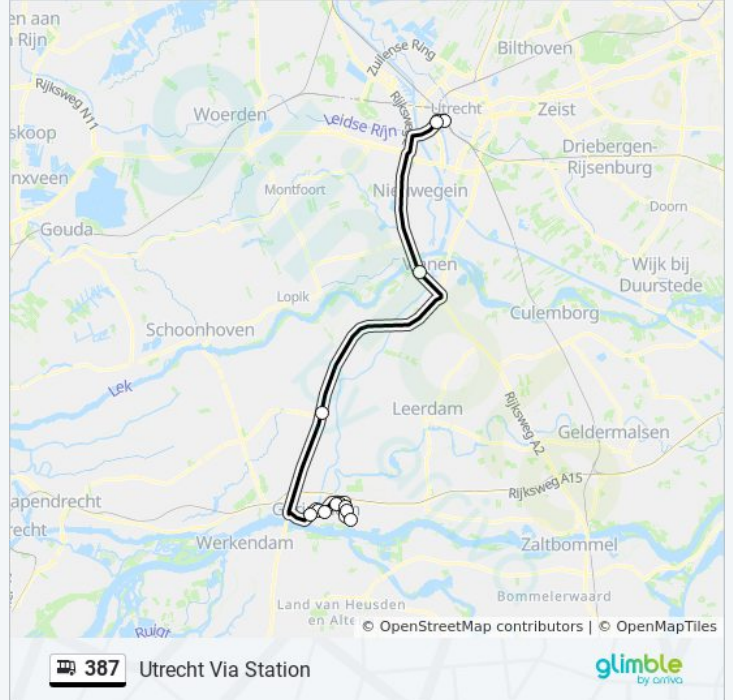

### Richting: Utrecht Via Station

12 haltes

[BEKIJK LIJNDIENSTROOSTER](#)

- Gorinchem, Beatrixlaan
- Gorinchem, Van Andel-Spruytlaan
- Gorinchem, Evenementenhal/Griendweg
- Gorinchem, Multatulistraat
- Gorinchem, Marconiweg
- Gorinchem, Spijksepoort
- Gorinchem, Merwedekanaal
- Gorinchem, Station (Perron H)
- Meerkerk, Meerkerk A27-N214 (Perron A)
- Vianen, Busstation Lekbrug-Oost (Perron F)
- Graadt Van Roggenweg
- Cs Jaarbeurszijde (Perron C1)

### bus 387 dienstrooster

Utrecht Via Station Dienstrooster Route:

maandag	05:59 - 20:26
dinsdag	05:59 - 20:26
woensdag	05:59 - 20:26
donderdag	05:59 - 20:26
vrijdag	05:59 - 20:26
zaterdag	07:53 - 17:23
zondag	Niet Operationeel

### Bus 387 info

**Route:** Utrecht Via Station

**Haltes:** 12

**Ritduur:** 56 min

**Samenvatting Lijn:**

387 bus dienstroosters en routekaarten zijn beschikbaar als online PDF op [moovitapp.com](https://moovitapp.com). Gebruik de [Moovit-app](#) om live de vertrektijden van bus-, trein- en metrolijnen te bekijken, en stap-per-stap wegbeschrijvingen voor alle OV-lijnen in Netherlands.