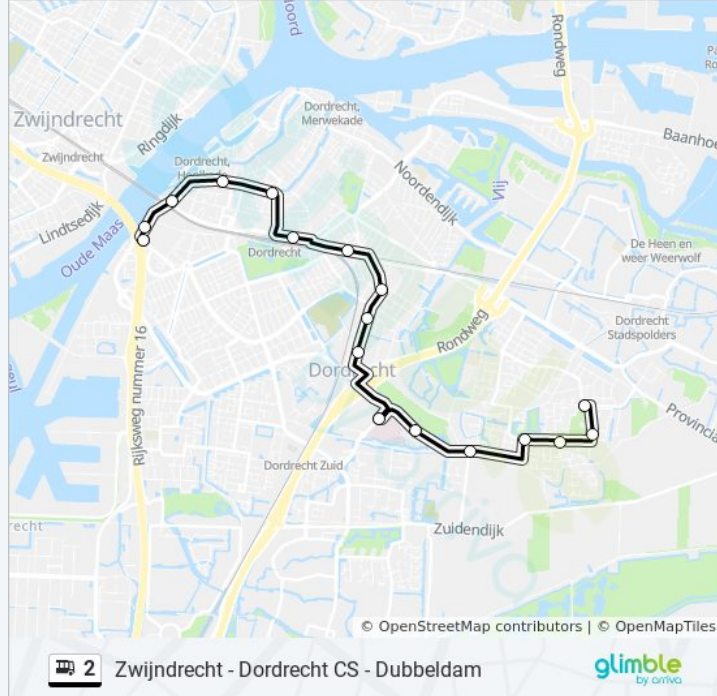

Richting: Dubbeldam Via Centrum/Cs

17 haltes

[BEKIJK LIJNDIENSTROOSTER](#)

Dordrecht, Laan Der Verenigde Naties

Dordrecht, P+R Weeskinderendijk

Dordrecht, Maasplaza

Dordrecht, Stadskantoor (Perron B)

Dordrecht, Centrum (Perron B)

Dordrecht, Centraal Station (Perron A)

Dordrecht, Transvaalstraat

Dordrecht, Eemsteynplein

Dordrecht, Prof. Waterinklaan

Dordrecht, Leerpark

Dordrecht, Gezondheidspark (Perron B)

bus 2 dienstrooster

Dubbeldam Via Centrum/Cs Dienstrooster Route:

maandag	06:01
dinsdag	06:01
woensdag	06:01
donderdag	06:01
vrijdag	06:01
zaterdag	06:54 - 08:59
zondag	Niet Operationeel

Bus 2 info

Route: Dubbeldam Via Centrum/Cs

Haltes: 17

Ritduur: 19 min

Samenvatting Lijn:

- Dordrecht, Overkampweg
- Dordrecht, Eikenlaan
- Dordrecht, Kastanjelaan
- Dordrecht, Elzenlaan
- Dordrecht, Lindelaan
- Dordrecht, Prunuslaan

Richting: Zwijndrecht Nederhoven

23 haltes

[BEKIJK LIJNDIENSTROOSTER](#)