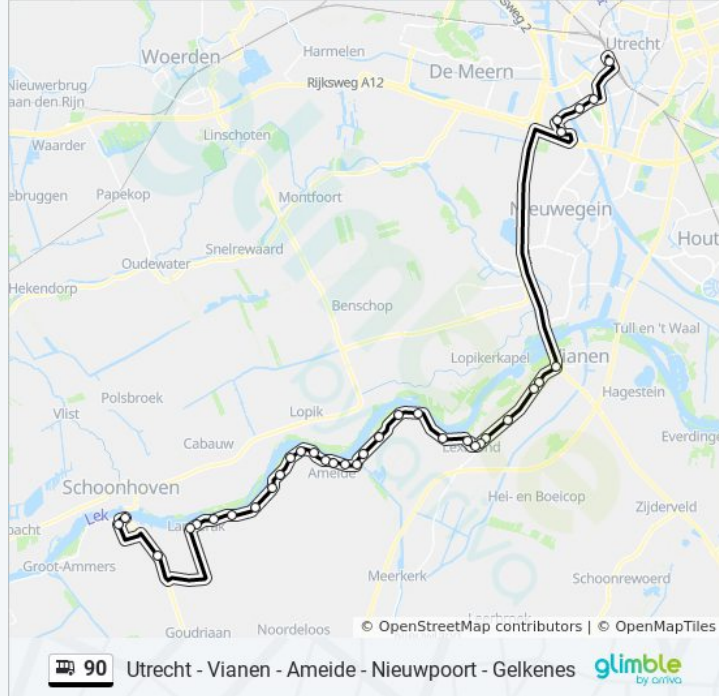

Langerak, Vink

Waal, Waal

Langerak, Blokhut

Langerak, Nh Kerk

Nieuwpoort, Nieuwpoort N216

Gelkenes, Industrierrein Gelkenes

Gelkenes, Schoonhovenseveer

Richting: Utrecht Cs

36 haltes

[BEKIJK LIJNDIENSTROOSTER](#)

Gelkenes, Schoonhovenseveer

Nieuwpoort, Nieuwpoort N216

Langerak, Nh Kerk

Langerak, Blokhut

Waal, Waal

Langerak, Vink