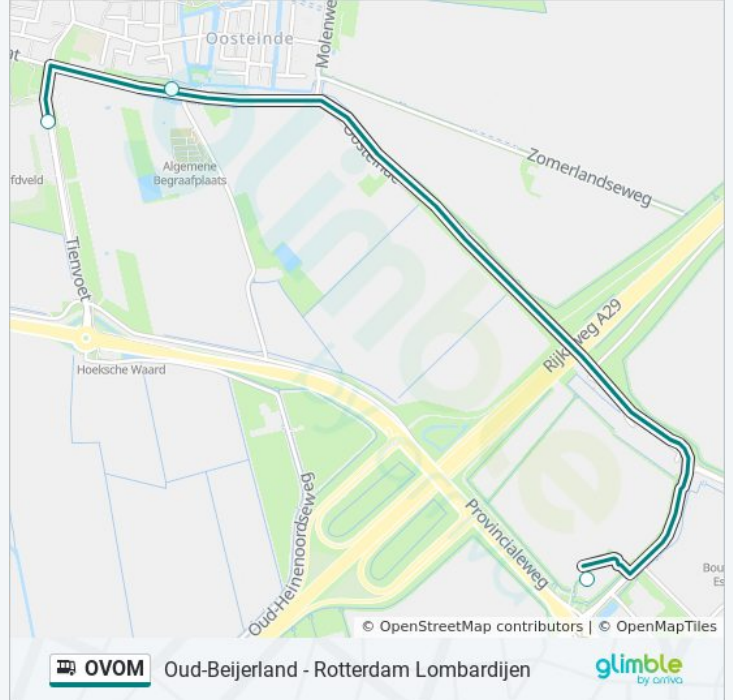

Richting: Heinoord Busstation

3 haltes

[BEKIJK LIJNDIENSTROOSTER](#)

Heinoord, Sporthal

Heinoord, Noordseweg

Heinoord, Busstation

bus OVOM dienstrooster

Heinoord Busstation Dienstrooster Route:

Ritduur: 5 min

Samenvatting Lijn:

Richting: Heinenoord Sporthal

3 haltes

[BEKIJK LIJNDIENSTROOSTER](#)

Heinenoord, Busstation

Heinenoord, Noordseweg

Heinenoord, Sporthal

bus OVOM dienstrooster

Heinenoord Sporthal Dienstrooster Route:

maandag	00:00 - 23:55
dinsdag	00:00 - 23:55
woensdag	00:00 - 23:55
donderdag	00:00 - 23:55
vrijdag	00:00 - 23:55
zaterdag	00:00 - 23:55
zondag	00:00 - 23:55

Bus OVOM info

Route: Heinenoord Sporthal

Haltes: 3

Ritduur: 3 min

Samenvatting Lijn:

OVOM bus dienstroosters en routekaarten zijn beschikbaar als online PDF op moovitapp.com. Gebruik de [Moovit-app](#) om live de vertrektijden van bus-, trein- en metrolijnen te bekijken, en stap-per-stap wegbeschrijvingen voor alle OV-lijnen in Netherlands.