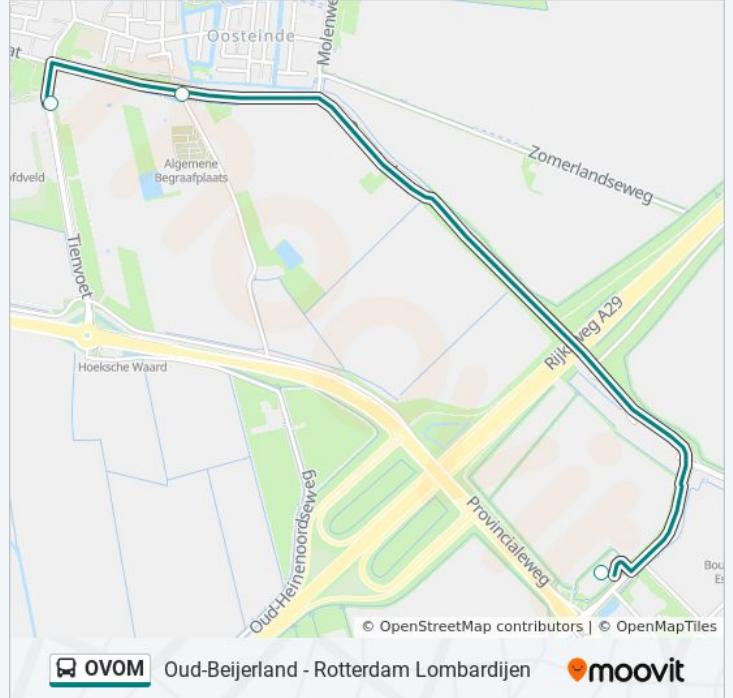

De buslijn OVOM (Oud-Beijerland - Rotterdam Lombardijen) heeft 2 routes. Op werkdagen zijn de diensturen:

(1) Heinoord Busstation: 00:00 - 23:55(2) Heinoord Sporthal: 00:00 - 23:55

Kijk in de gratis glimble reisapp voor de dichtstbijzijnde halte van bus OVOM en hoe laat de eerstvolgende bus OVOM aankomt.

Richting: Heinoord Busstation

3 haltes

[BEKIJK LIJNDIENSTROOSTER](#)

Heinoord, Sporthal

Heinoord, Noordseweg

Heinoord, Busstation

bus OVOM dienstrooster

Heinoord Busstation Dienstrooster Route:

maandag	00:00 - 23:55
dinsdag	00:00 - 23:55
woensdag	00:00 - 23:55
donderdag	00:00 - 23:55
vrijdag	00:00 - 23:55
zaterdag	00:00 - 23:55
zondag	00:00 - 23:55

Bus OVOM info

Route: Heinoord Busstation

Haltes: 3

Ritduur: 5 min

Samenvatting Lijn:

Richting: Heinenoord Sporthal

3 haltes

[BEKIJK LIJNDIENSTROOSTER](#)

Heinenoord, Busstation

Heinenoord, Noordseweg

Heinenoord, Sporthal