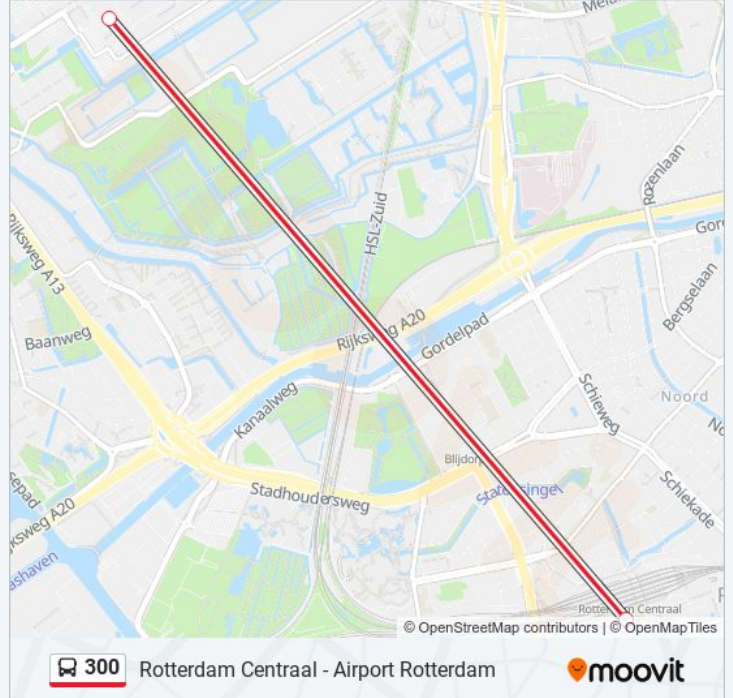

 300

Rotterdam Centraal - Airport Rotterdam

Download De App

De buslijn 300 (Rotterdam Centraal - Airport Rotterdam) heeft 2 routes. Op werkdagen zijn de diensturen:

(1) Airport Express: 09:31 - 18:31 (2) Airport Express: 09:50 - 18:50

Kijk in de gratis glimble reisapp voor de dichtstbijzijnde halte van bus 300 en hoe laat de eerstvolgende bus 300 aankomt.

Richting: Airport Express

2 haltes

[BEKIJK LIJNDIENSTROOSTER](#)

Rotterdam Centraal Perron Aa

Rotterdam Airport (Halte Airport Express)

bus 300 dienstrooster

Airport Express Dienstrooster Route:

maandag	09:31 - 18:31
dinsdag	Niet Operationeel
woensdag	Niet Operationeel
donderdag	Niet Operationeel
vrijdag	09:31 - 18:31
zaterdag	09:31 - 18:31
zondag	09:31 - 18:31

Bus 300 info

Route: Airport Express

Haltes: 2

Ritduur: 14 min

Samenvatting Lijn:

Richting: Airport Express

2 haltes

[BEKIJK LIJNDIENSTROOSTER](#)