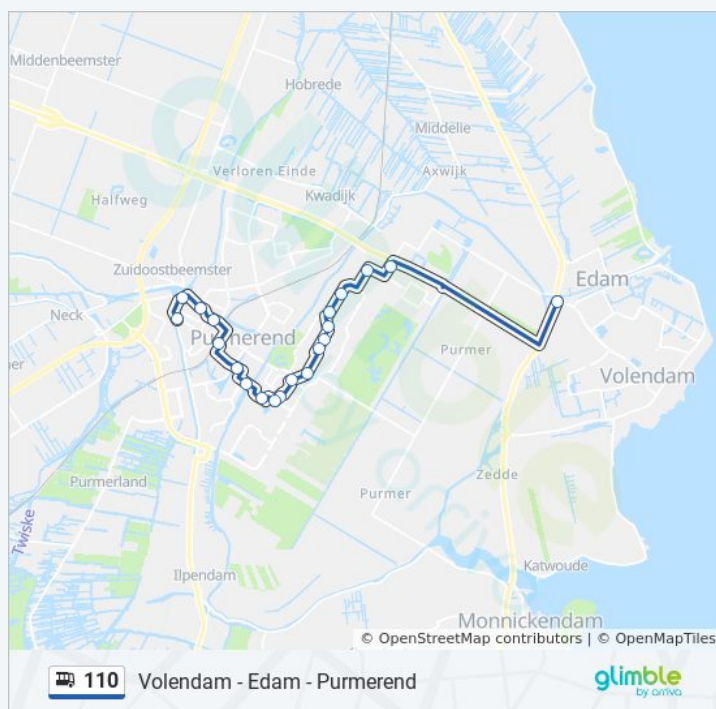

[BEKIJK LIJNDIENSTROOSTER](#)

- Purmerend, Tramplein
- Purmerend, Ged. Singelgracht
- Purmerend, Gedempte Where
- Purmerend, Stadhuis
- Purmerend, Station Purmerend
- Purmerend, Veenweidestraat/Ziekenhuis
- Purmerend, Bovenlandsestraat
- Purmerend, Mergelland
- Purmerend, Meerland
- Purmerend, Grevelingenmeer
- Purmerend, Slotermeer
- Purmerend, Tilburyplein
- Purmerend, Hoefsmidpad
- Purmerend, Wijkcentrum
- Purmerend, Gildeplein
- Purmerend, Zichthof
- Purmerend, De Graeffweg
- Purmerend, Kelvinstraat
- Purmerend, Amperestraat
- Edam, Busstation Edam

**bus 110 dienstrooster**

Edam Dienstrooster Route:

maandag	00:05 - 23:35
dinsdag	00:05 - 23:35
woensdag	00:05 - 23:35
donderdag	00:05 - 23:35
vrijdag	00:05 - 23:35
zaterdag	00:05 - 23:35
zondag	00:05 - 23:35

**Bus 110 info**

**Route:** Edam

**Haltes:** 20

**Ritduur:** 24 min

**Samenvatting Lijn:**

**Richting: Edam Via Volendam**

40 haltes

[BEKIJK LIJNDIENSTROOSTER](#)

### Richting: Purmerend Via Edam