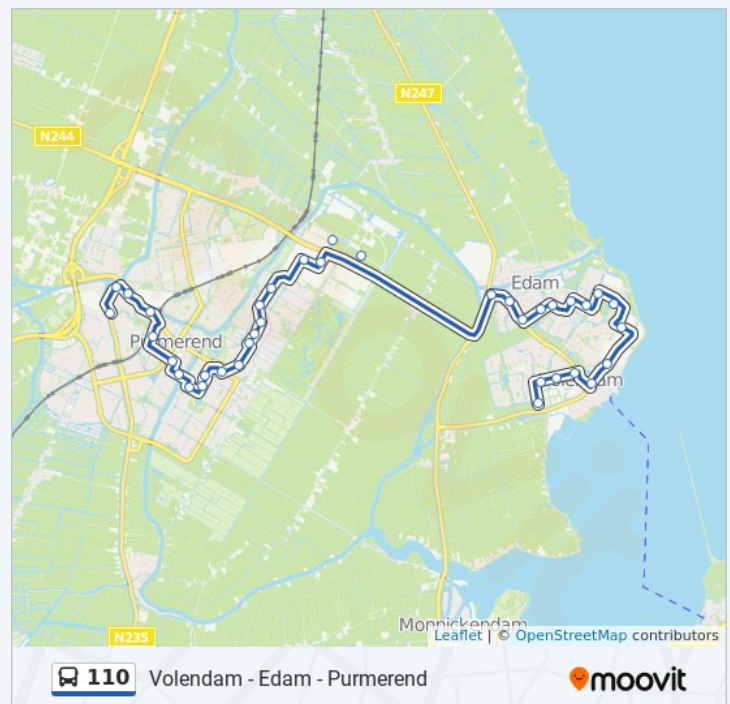

Katwoude, Hotel Volendam
Volendam, Marinapark
Volendam, Volendam Centrum
Volendam, Vissersstraat
Volendam, Morseweg
Volendam, Kimsterweg
Volendam, Harlingenlaan
Volendam, G.A. Brederodestraat
Edam, Tjaskermolen
Edam, Watermolen
Edam, Weerenstraat
Edam, Ije
Edam, De Meermin
Edam, Busstation Edam
Purmerend, Amperestraat
Purmerend, Kelvinstraat
Purmerend, De Graeffweg
Purmerend, Zichthof
Purmerend, Gildeplein
Purmerend, Wijkcentrum
Purmerend, Hoefsmidpad
Purmerend, Tilburyplein
Purmerend, Slotermeer
Purmerend, Grevelingenmeer
Purmerend, Meerland
Purmerend, Mergelland
Purmerend, Bovenlandsestraat
Purmerend, Veenweidestraat/Ziekenhuis
Purmerend, Station Purmerend
Purmerend, Stadhuis
Purmerend, Gedempte Where

maandag	05:43
dinsdag	05:43
woensdag	05:43
donderdag	05:43
vrijdag	05:43
zaterdag	07:49 - 08:19
zondag	07:49 - 08:19

Bus 110 info

Route: Purmerend Via Edam

Haltes: 33

Ritduur: 42 min

Samenvatting Lijn: