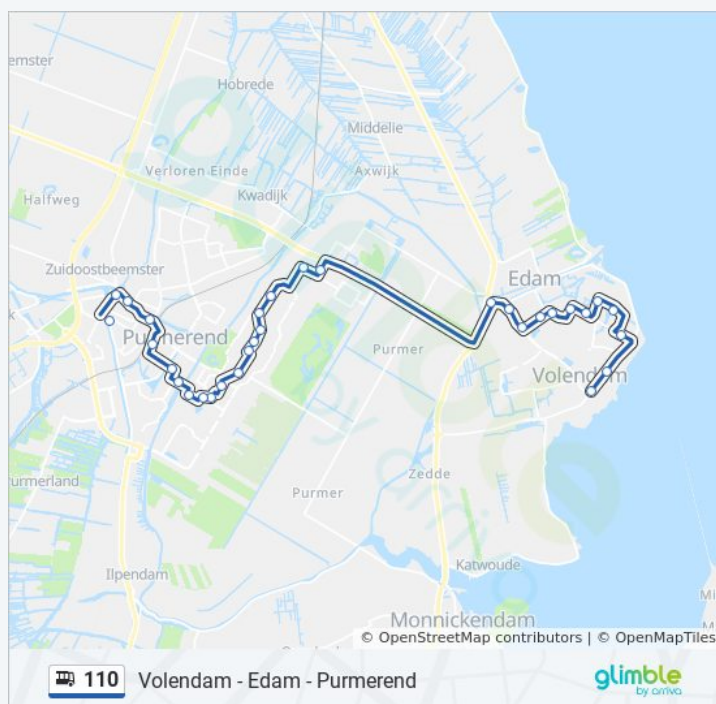

### Richting: Purmerend

20 haltes

[BEKIJK LIJNDIENSTROOSTER](#)

Edam, Busstation Edam  
Purmerend, Amperestraat  
Purmerend, Kelvinstraat  
Purmerend, De Graeffweg  
Purmerend, Zichthof  
Purmerend, Gildeplein  
Purmerend, Wijkcentrum  
Purmerend, Hoefsmidpad  
Purmerend, Tilburyplein  
Purmerend, Slotermeer  
Purmerend, Grevelingenmeer  
Purmerend, Meerland  
Purmerend, Mergelland  
Purmerend, Bovenlandsestraat  
Purmerend, Veenweidestraat/Ziekenhuis  
Purmerend, Station Purmerend  
Purmerend, Stadhuis  
Purmerend, Gedempte Where  
Purmerend, Ged. Singelgracht  
Purmerend, Tramplein

### bus 110 dienstrooster

Purmerend Dienstrooster Route:

maandag	05:33
dinsdag	05:33
woensdag	05:33
donderdag	05:33
vrijdag	05:33
zaterdag	07:36
zondag	07:36

### Bus 110 info

**Route:** Purmerend

**Haltes:** 20

**Ritduur:** 25 min

**Samenvatting Lijn:**

### Richting: Purmerend Via Edam