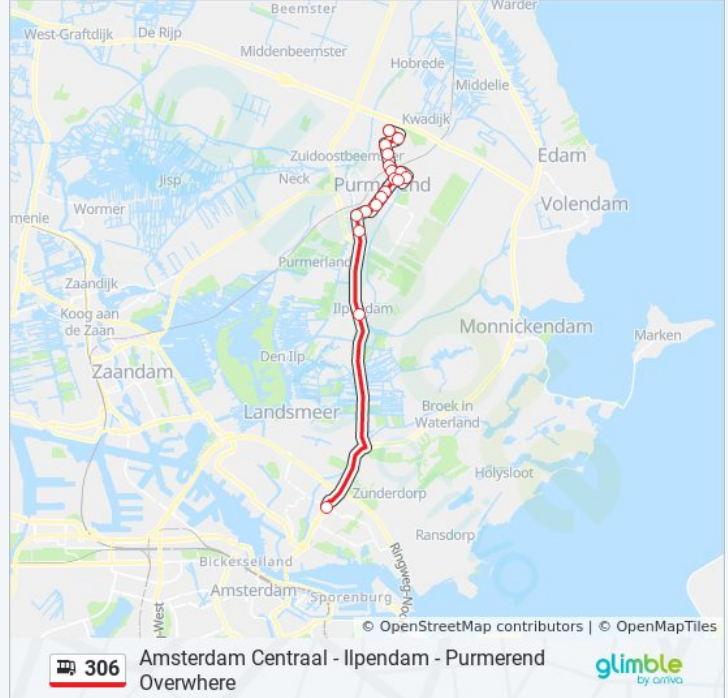

## Richting: Amsterdam Noord

16 haltes

[BEKIJK LIJNDIENSTROOSTER](#)

Purmerend, M. L. Kingweg  
Purmerend, Koogsingel  
Purmerend, P. J. Oudlaan  
Purmerend, Flevostraat  
Purmerend, Van IJsendijkstraat  
Purmerend, Station Overwhere  
Purmerend, Churchilllaan  
Purmerend, Brug Wheermolen  
Purmerend, Waterlandlaan  
Purmerend, Veenweidestraat  
Purmerend, Linnaeuslaan  
Purmerend, Jan Blankenbrug  
Purmerend, Vurige Staart  
IJpendam, IJpendam  
Schouw, Splitsing  
Amsterdam, Station Noord (Perron A4)

## bus 306 dienstrooster

Amsterdam Noord Dienstrooster Route:

maandag	00:07 - 23:37
dinsdag	00:07 - 23:37
woensdag	00:07 - 23:37
donderdag	00:07 - 23:37
vrijdag	00:07 - 23:37
zaterdag	00:07 - 23:37
zondag	00:07 - 23:37

## Bus 306 info

**Route:** Amsterdam Noord

**Haltes:** 16

**Ritduur:** 25 min

**Samenvatting Lijn:**

## Richting: Purmerend Overwhere

15 haltes

[BEKIJK LIJNDIENSTROOSTER](#)

Amsterdam, Station Noord (Perron A4)

Schouw, Splitsing

IJpendam, IJpendam

Purmerend, Vurige Staart

Purmerend, Jan Blankenbrug