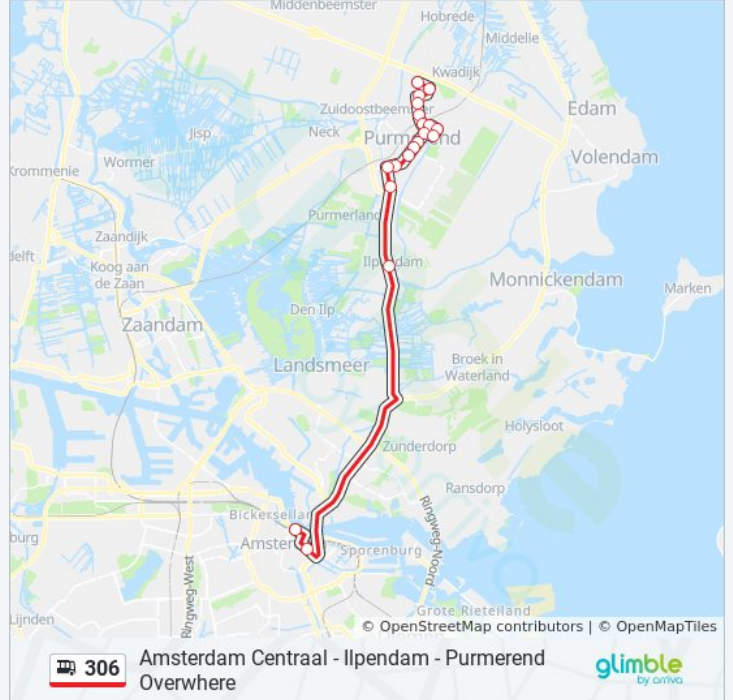

## bus 306 dienstrooster

Purmerend Overwhere Dienstrooster Route:

maandag	00:04 - 23:34
dinsdag	00:04 - 23:34
woensdag	00:04 - 23:34
donderdag	00:04 - 23:34
vrijdag	00:04 - 23:34
zaterdag	00:04 - 23:34
zondag	00:04 - 23:34

## Bus 306 info

**Route:** Purmerend Overwhere

**Haltes:** 15

**Ritduur:** 23 min

**Samenvatting Lijn:**

306 bus dienstroosters en routekaarten zijn beschikbaar als online PDF op [moovitapp.com](https://moovitapp.com). Gebruik de [Moovit-app](#) om live de vertrektijden van bus-, trein- en metrolijnen te bekijken, en stap-per-stap wegbeschrijvingen voor alle OV-lijnen in Netherlands.