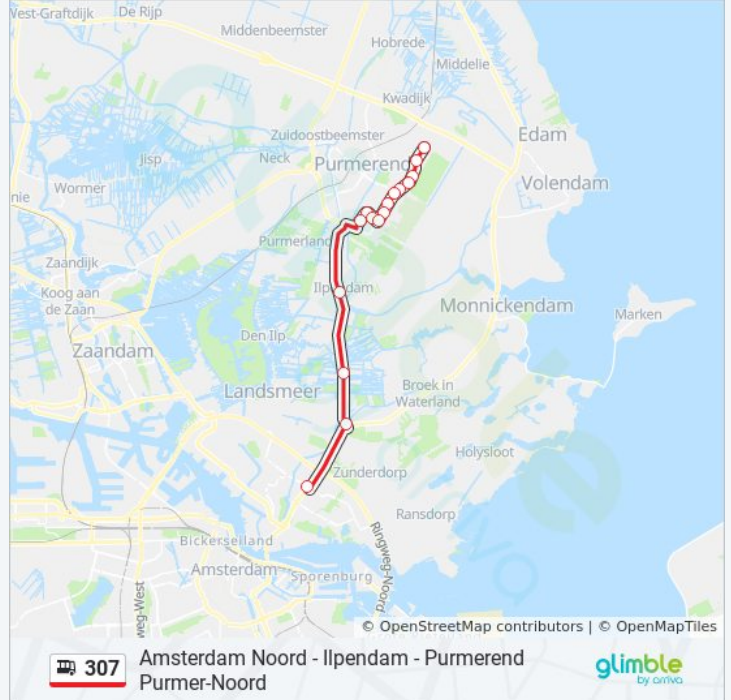

307

Amsterdam Noord - IJpendam - Purmerend Purmer-Noord

Download De App

De buslijn 307 (Amsterdam Noord - IJpendam - Purmerend Purmer-Noord) heeft 2 routes. Op werkdagen zijn de diensturen:

(1) Amsterdam Noord: 00:02 - 23:32(2) Purmerend De Purmer: 00:27 - 23:57

Amsterdam, Station Noord

Schouw, Splitsing

IJpendam, IJpendam

Purmerend, Moeder Teresastraat

Purmerend, Cornelis Edelmanstraat

Purmerend, Brahmsstraat

Purmerend, Beethovenstraat

Purmerend, Frescobaldistraat

Purmerend De Purmer Dienstrooster Route:

maandag	00:04 - 23:57
dinsdag	00:27 - 23:57
woensdag	00:27 - 23:57
donderdag	00:27 - 23:57
vrijdag	00:27 - 23:57
zaterdag	00:27 - 23:34
zondag	00:04 - 23:34

Bus 307 info

Route: Purmerend De Purmer

Haltes: 15

Ritduur: 23 min

Samenvatting Lijn:

307 bus dienstroosters en routekaarten zijn beschikbaar als online PDF op moovitapp.com. Gebruik de [Moovit-app](#) om live de vertrektijden van bus-, trein- en metrolijnen te bekijken, en stap-per-stap wegbeschrijvingen voor alle OV-lijnen in Netherlands.