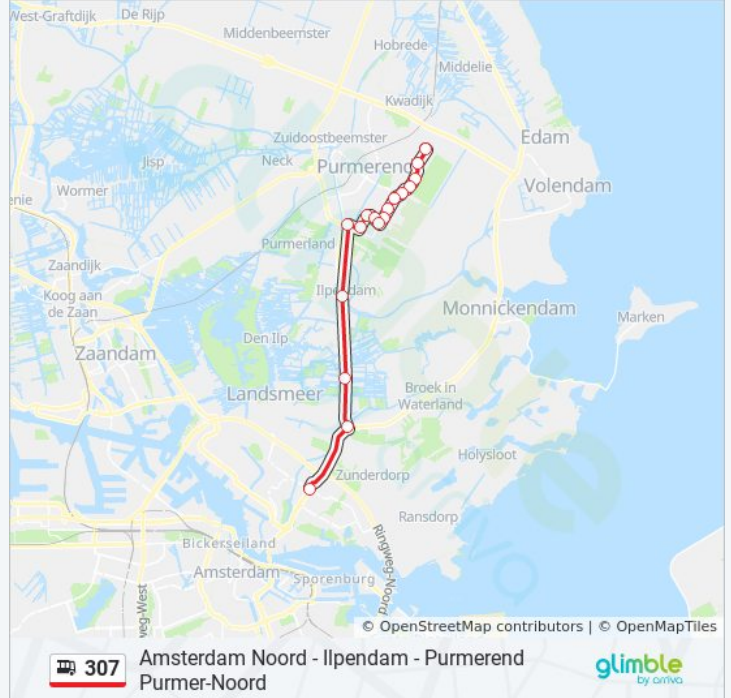

Kijk in de gratis glimble reisapp voor de dichtstbijzijnde halte van bus 307 en hoe laat de eerstvolgende bus 307 aankomt.

Richting: Amsterdam Noord

16 haltes

[BEKIJK LIJNDIENSTROOSTER](#)

Purmerend, Korenstraat
Purmerend, Tarwestraat
Purmerend, Bunderstraat
Purmerend, Zuivelpad
Purmerend, Sjeesstraat
Purmerend, IJsselmeerlaan
Purmerend, Mastbos
Purmerend, Frescobaldistraat
Purmerend, Beethovenstraat
Purmerend, Brahmsstraat
Purmerend, Cornelis Edelmanstraat
Purmerend, Moeder Teresastraat
Purmerend, Klaverblad
IJpendam, IJpendam
Schouw, Splitsing
Amsterdam, Station Noord

bus 307 dienstrooster

Amsterdam Noord Dienstrooster Route:

maandag	00:09 - 23:32
dinsdag	00:02 - 23:32
woensdag	00:02 - 23:32
donderdag	00:02 - 23:32
vrijdag	00:02 - 23:32
zaterdag	00:02 - 23:39
zondag	00:09 - 23:39

Bus 307 info

Route: Amsterdam Noord

Haltes: 16

Ritduur: 23 min

Samenvatting Lijn:

Richting: Purmerend De Purmer

15 haltes

[BEKIJK LIJNDIENSTROOSTER](#)