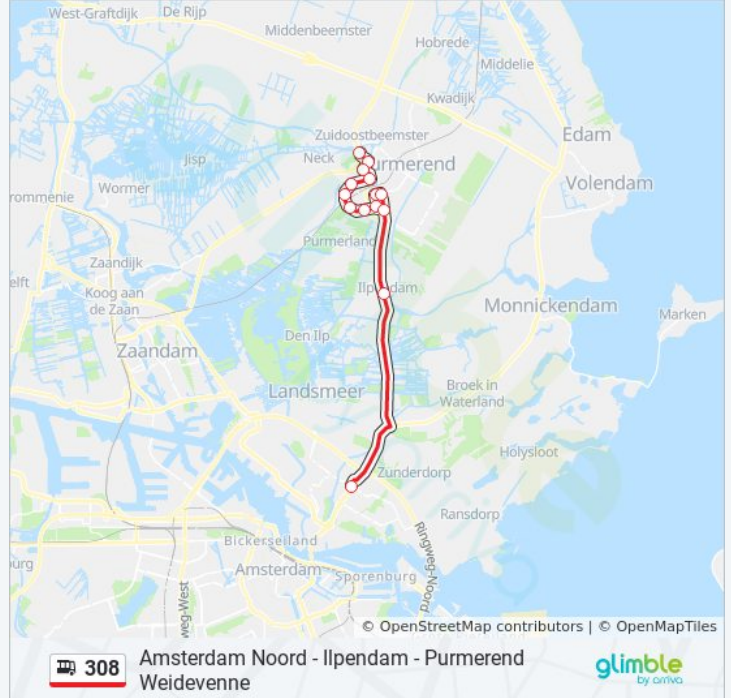

## Richting: Amsterdam Noord

15 haltes

[BEKIJK LIJNDIENSTROOSTER](#)

Purmerend, Neckerstraat  
Purmerend, Vuurtorengracht  
Purmerend, Vallettastraat  
Purmerend, Retiropark  
Purmerend, Savannestraat  
Purmerend, Orinocostraat  
Purmerend, Zoeloestraat  
Purmerend, Karavaanstraat  
Purmerend, Eufraatlaan  
Purmerend, Azielaan  
Purmerend, Jan Blankenbrug  
Purmerend, Vurige Staart  
IJpendam, IJpendam  
Schouw, Splitsing  
Amsterdam, Station Noord

## bus 308 dienstrooster

Amsterdam Noord Dienstrooster Route:

maandag	00:01 - 23:31
dinsdag	00:01 - 23:31
woensdag	00:01 - 23:31
donderdag	00:01 - 23:31
vrijdag	00:01 - 23:31
zaterdag	00:01 - 23:31
zondag	00:01 - 23:31

## Bus 308 info

**Route:** Amsterdam Noord

**Haltes:** 15

**Ritduur:** 28 min

**Samenvatting Lijn:**

## Richting: Purmerend Weidevenne

14 haltes

[BEKIJK LIJNDIENSTROOSTER](#)

Amsterdam, Station Noord

Schouw, Splitsing

IJpendam, IJpendam

Purmerend, Vurige Staart

Purmerend, Azielaan