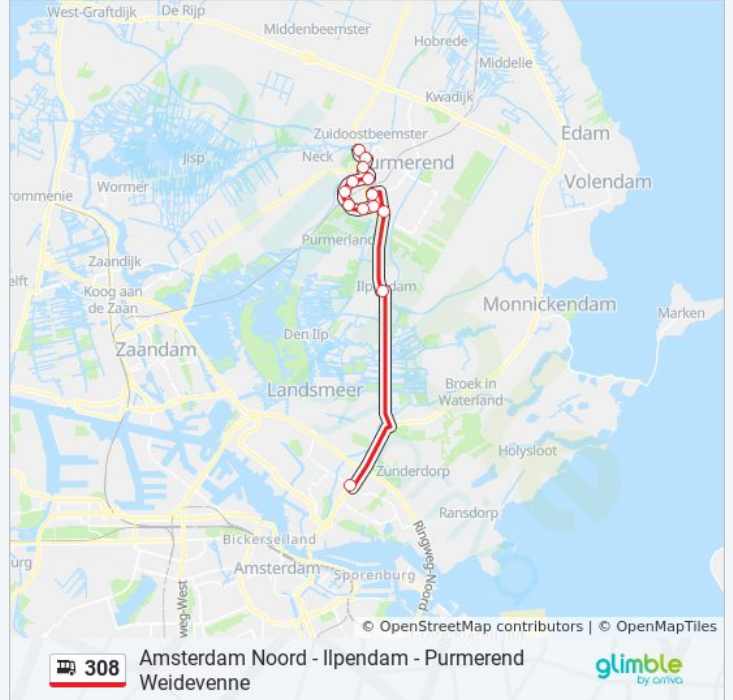

## Richting: Purmerend Weidevenne

14 haltes

[BEKIJK LIJNDIENSTROOSTER](#)

Amsterdam, Station Noord

Schouw, Splitsing

IJpendam, IJpendam

Purmerend, Vurige Staart

Purmerend, Azielaan

## bus 308 dienstrooster

Purmerend Weidevenne Dienstrooster Route:

maandag	00:27 - 23:57
dinsdag	00:27 - 23:57
woensdag	00:27 - 23:57
donderdag	00:27 - 23:57
vrijdag	00:27 - 23:57
zaterdag	00:27 - 23:57
zondag	00:27 - 23:57

## Bus 308 info

**Route:** Purmerend Weidevenne

**Haltes:** 14

**Ritduur:** 24 min

**Samenvatting Lijn:**

308 bus dienstroosters en routekaarten zijn beschikbaar als online PDF op [moovitapp.com](https://moovitapp.com). Gebruik de [Moovit-app](#) om live de vertrektijden van bus-, trein- en metrolijnen te bekijken, en stap-per-stap wegbeschrijvingen voor alle OV-lijnen in Netherlands.