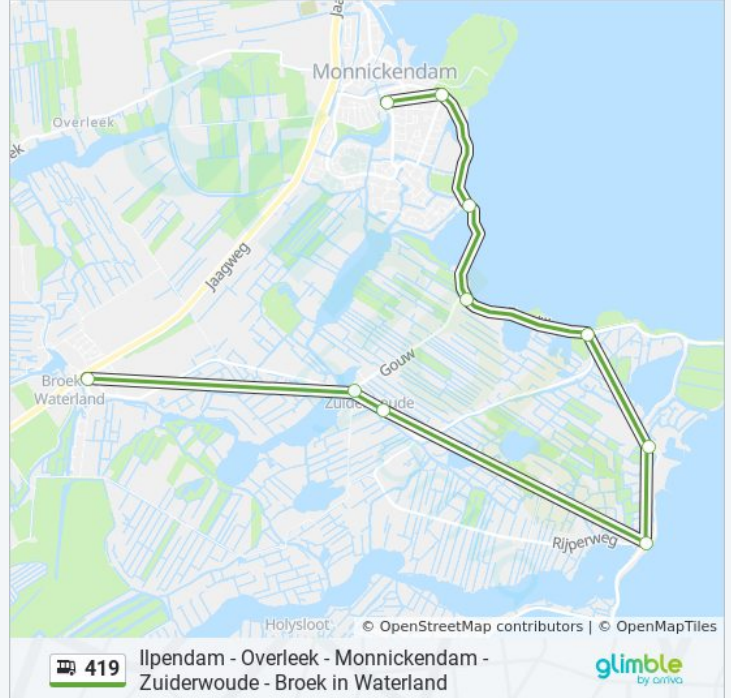

## Richting: Broek In Waterland Via Uitdam

11 haltes

[BEKIJK LIJNDIENSTROOSTER](#)

Monnickendam, Swaensborch  
Monnickendam, Zuideinde  
Monnickendam, Cornelis Dirkszlaan  
Monnickendam, Bereklaauw  
Zuiderwoude, Gouw  
Zuiderwoude, Dijkeinde  
Uitdam, Camping  
Uitdam, Dorpsstraat  
Zuiderwoude, Dorpsstraat  
Zuiderwoude, Kerk  
Broek In Waterland, Eilandweg

## bus 419 dienstrooster

Broek In Waterland Via Uitdam Dienstrooster Route:

maandag	Niet Operationeel
dinsdag	Niet Operationeel
woensdag	Niet Operationeel
donderdag	Niet Operationeel
vrijdag	Niet Operationeel
zaterdag	09:56
zondag	Niet Operationeel

## Bus 419 info

**Route:** Broek In Waterland Via Uitdam

**Haltes:** 11

**Ritduur:** 19 min

**Samenvatting Lijn:**

## Richting: IJpendam

5 haltes

[BEKIJK LIJNDIENSTROOSTER](#)

Monnickendam, Swaensborch

Monnickendam, Grote Kerk

Monnickendam, Bernhardbrug

Overleek, Theetuin

IJpendam, Dorpshuis