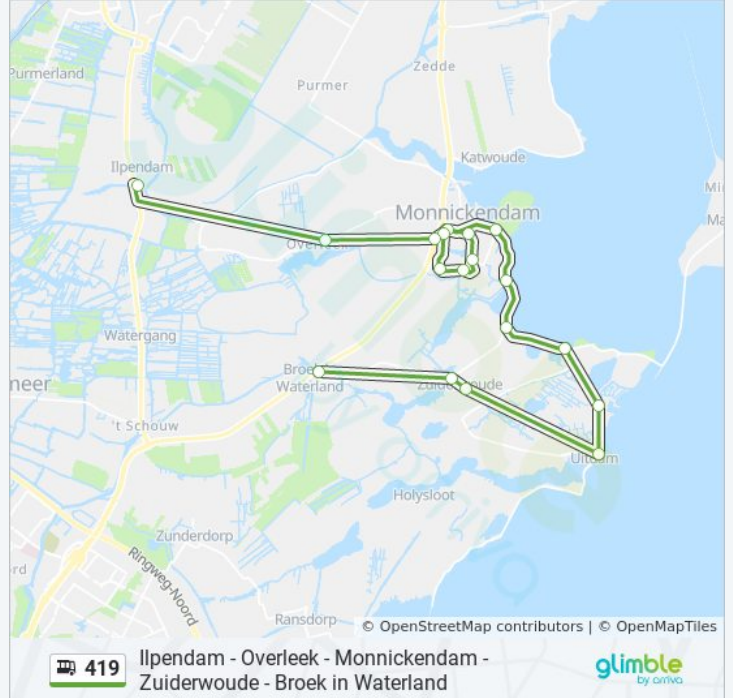

## bus 419 dienstrooster

Monnickendam Via Uitdam Dienstrooster Route:

maandag	08:45 - 17:45
dinsdag	08:45 - 17:45
woensdag	08:45 - 17:45
donderdag	08:45 - 17:45
vrijdag	08:45 - 17:45
zaterdag	10:15 - 16:15
zondag	Niet Operationeel

### Richting: Uitdam Via Monnickendam

18 haltes

[BEKIJK LIJNDIENSTROOSTER](#)

Ipendam, Dorpshuis

Overleek, Theetuin

Monnickendam, Bernhardbrug

Monnickendam, Nieuwpoortslaan

Monnickendam, Ringshemmen