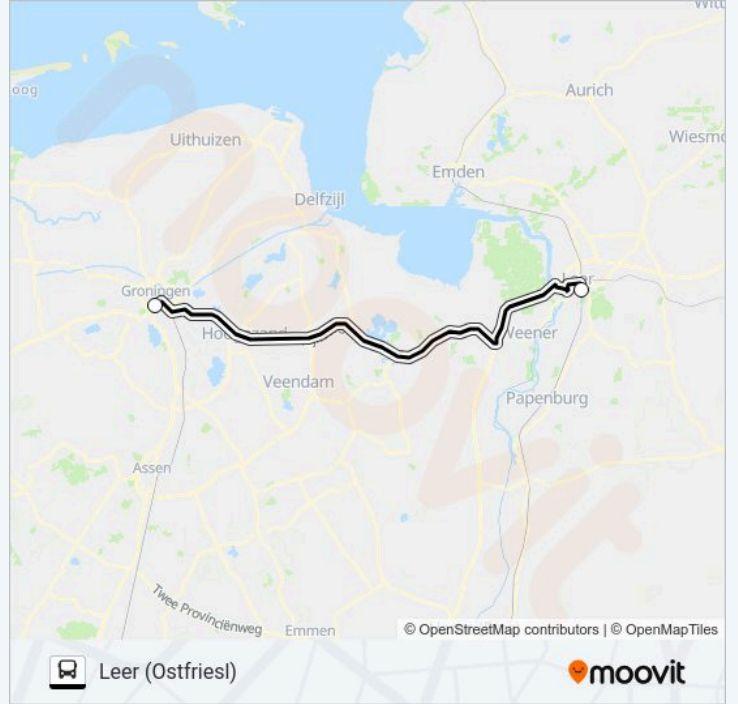

Richting: Groningen

2 haltes

[BEKIJK LIJNDIENSTROOSTER](#)

Leer (Ostfriesl)

Groningen

SNELBUS I.P.V. TREIN dienstrooster

Groningen Dienstrooster Route:

maandag	07:30 - 21:30
dinsdag	07:30 - 21:30
woensdag	07:30 - 21:30
donderdag	07:30 - 21:30
vrijdag	07:30 - 21:30
zaterdag	07:30 - 21:30
zondag	09:30 - 21:30

SNELBUS I.P.V. TREIN info**Route:** Groningen**Haltes:** 2**Ritduur:** 55 min**Samenvatting Lijn:**

Richting: Leer (Ostfriesl)

2 haltes

[BEKIJK LIJNDIENSTROOSTER](#)

Groningen

Leer (Ostfriesl)

SNELBUS I.P.V. TREIN dienstrooster

Leer (Ostfriesl) Dienstrooster Route:

maandag	06:30 - 20:30
dinsdag	06:30 - 20:30
woensdag	06:30 - 20:30
donderdag	06:30 - 20:30
vrijdag	06:30 - 20:30
zaterdag	06:30 - 20:30
zondag	08:30 - 20:30

SNELBUS I.P.V. TREIN info

Route: Leer (Ostfriesl)

Haltes: 2

Ritduur: 55 min

Samenvatting Lijn:

SNELBUS I.P.V. TREIN dienstroosters en routekaarten zijn beschikbaar als online PDF op moovitapp.com. Gebruik de Moovit-app om live de vertrektijden van bus-, trein- en metrolijnen te bekijken, en stap-per-stap wegbeschrijvingen voor alle OV-lijnen in Netherlands.