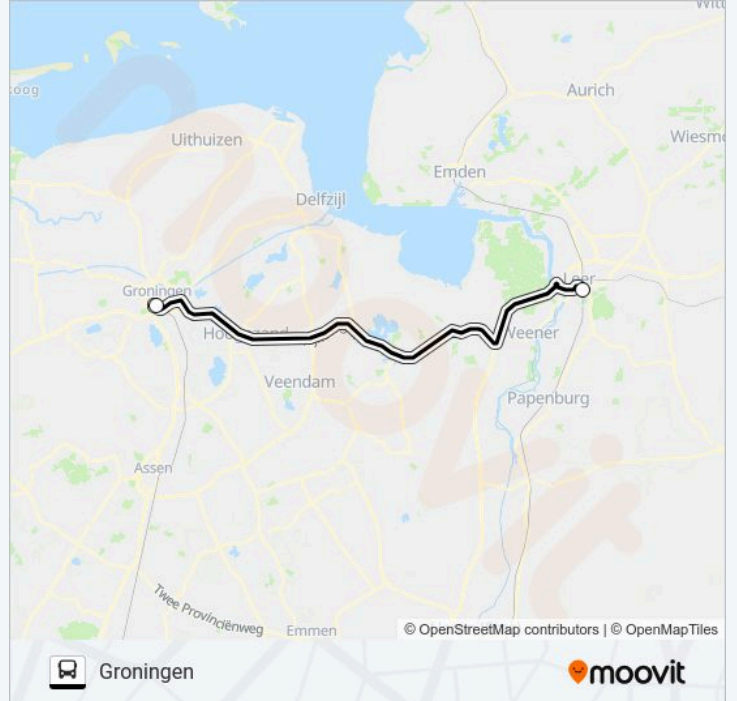

Groningen

[Download De App](#)

De lijn SNELBUS I.P.V. TREIN (Groningen) heeft 2 routes. Op werkdagen zijn de diensturen:

(1) Groningen: 07:30 - 21:30(2) Leer (Ostfriesl): 06:30 - 20:30

Kijk in de gratis glimble reisapp voor de dichtstbijzijnde halte van SNELBUS I.P.V. TREIN en hoe laat de eerstvolgende SNELBUS I.P.V. TREIN aankomt.

Richting: Groningen

2 haltes

[BEKIJK LIJNDIENSTROOSTER](#)

Leer (Ostfriesl)

Groningen

SNELBUS I.P.V. TREIN dienstrooster

Groningen Dienstrooster Route:

maandag	07:30 - 21:30
dinsdag	07:30 - 21:30
woensdag	07:30 - 21:30
donderdag	07:30 - 21:30
vrijdag	07:30 - 21:30
zaterdag	07:30 - 21:30
zondag	09:30 - 21:30

SNELBUS I.P.V. TREIN info**Route:** Groningen**Haltes:** 2**Ritduur:** 55 min**Samenvatting Lijn:**

Richting: Leer (Ostfriesl)

2 haltes

[BEKIJK LIJNDIENSTROOSTER](#)

Groningen

Leer (Ostfriesl)

SNELBUS I.P.V. TREIN dienstrooster

Route: Leer (Ostfriesl)

Haltes: 2

Ritduur: 55 min

Samenvatting Lijn:

SNELBUS I.P.V. TREIN dienstroosters en routekaarten zijn beschikbaar als online PDF op moovitapp.com. Gebruik de Moovit-app om live de vertrektijden van bus-, trein- en metrolijnen te bekijken, en stap-per-stap wegbeschrijvingen voor alle OV-lijnen in Netherlands.