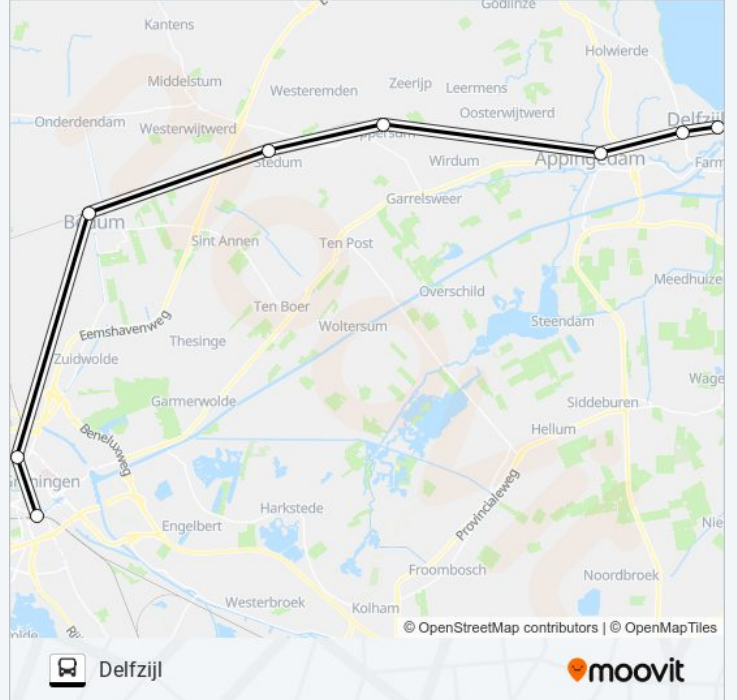

## Delfzijl

[Download De App](#)

De lijn STOPBUS I.P.V. TREIN (Delfzijl) heeft één route. Op werkdagen zijn de diensturen:

(1) Delfzijl: 06:18 - 13:18

Kijk in de gratis glimble reisapp voor de dichtstbijzijnde halte van STOPBUS I.P.V. TREIN en hoe laat de eerstvolgende STOPBUS I.P.V. TREIN aankomt.

**Richting: Delfzijl**

8 haltes

[BEKIJK LIJNDIENSTROOSTER](#)

Groningen

Groningen Noord

Bedum

Stedum

Loppersum

Appingedam

Delfzijl West

Delfzijl

**STOPBUS I.P.V. TREIN dienstrooster**

Delfzijl Dienstrooster Route:

maandag	06:18 - 13:18
dinsdag	06:18 - 13:18
woensdag	06:18 - 13:18
donderdag	06:18 - 13:18
vrijdag	06:18 - 13:18
zaterdag	06:18 - 13:18
zondag	06:18 - 13:18

**STOPBUS I.P.V. TREIN info**

**Route:** Delfzijl

**Haltes:** 8

**Ritduur:** 79 min

**Samenvatting Lijn:**

STOPBUS I.P.V. TREIN dienstroosters en routekaarten zijn beschikbaar als online PDF op [moovitapp.com](https://moovitapp.com). Gebruik de Moovit-app om live de vertrektijden van bus-, trein- en metrolijnen te bekijken, en stap-per-stap wegbeschrijvingen voor alle OV-lijnen in Netherlands.