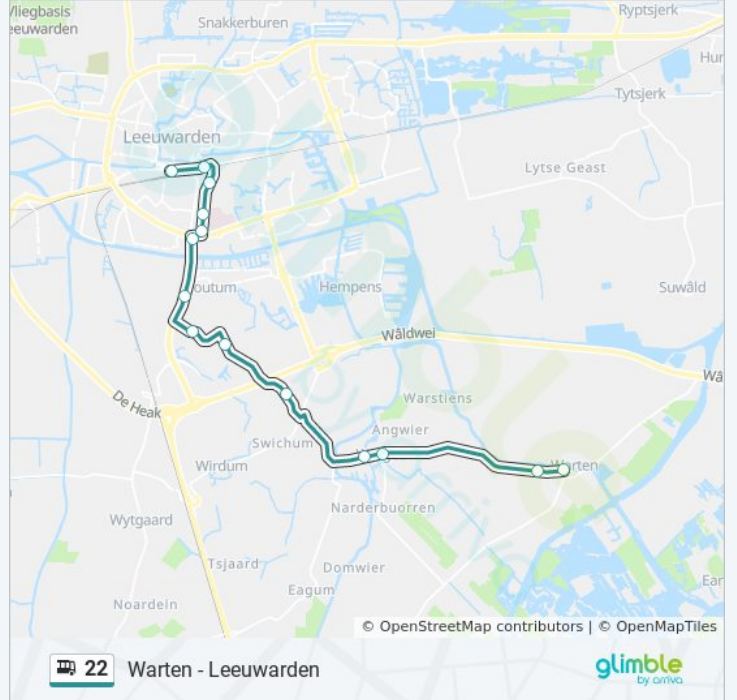

Richting: Leeuwarden

14 haltes

[BEKIJK LIJNDIENSTROOSTER](#)

Warten, Hoofdstraat
Warten, Scheepswerf Bijlsma
Wergea, Kerkbuurt
Wergea, Leeuwarderweg
Goutum, Manege
Leeuwarden, De Klamp
Leeuwarden, Techumerdyk/Crematorium
Leeuwarden, Goutum
Leeuwarden, Oostergoplein
Leeuwarden, Aldlânsdyk
Leeuwarden, Borniastraat
Leeuwarden, Huizumerlaan
Leeuwarden, Klanderij
Leeuwarden, Busstation

Bus 22 info

Route: Leeuwarden

Haltes: 14

Ritduur: 21 min

Samenvatting Lijn:

Richting: Warten

13 haltes

[BEKIJK LIJNDIENSTROOSTER](#)

bus 22 dienstrooster

Warten Dienstrooster Route:

maandag	06:10 - 18:23
dinsdag	06:10 - 18:23
woensdag	06:10 - 18:23
donderdag	06:10 - 18:23
vrijdag	06:10 - 18:23
zaterdag	Niet Operationeel
zondag	Niet Operationeel

Bus 22 info

Route: Warten

Haltes: 13

Ritduur: 23 min

Samenvatting Lijn:

22 bus dienstroosters en routekaarten zijn beschikbaar als online PDF op moovitapp.com. Gebruik de [Moovit-app](#) om live de vertrektijden van bus-, trein- en metrolijnen te bekijken, en stap-per-stap wegbeschrijvingen voor alle OV-lijnen in Netherlands.