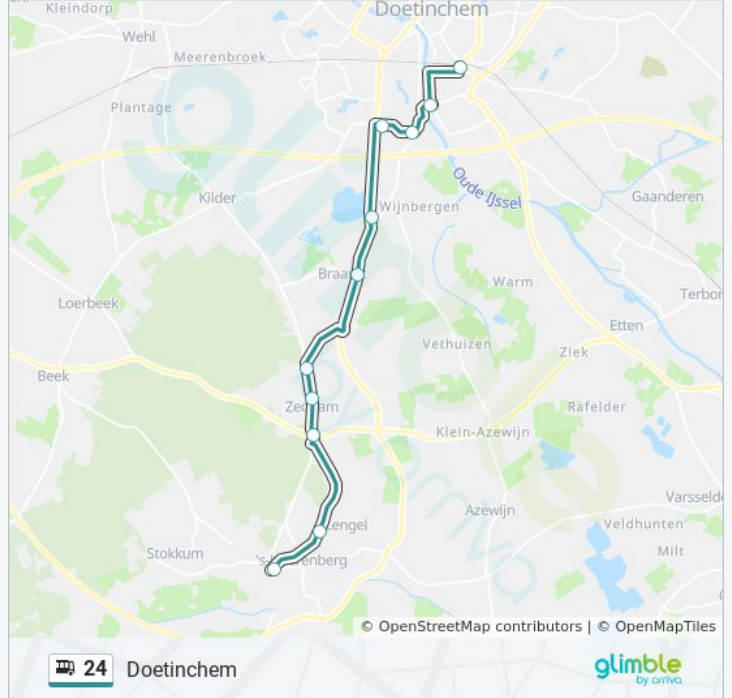

## Richting: 'S-Heerenberg

11 haltes

[BEKIJK LIJNDIENSTROOSTER](#)

Doetinchem, Station

Doetinchem, Wijnbergsebrug

Doetinchem, Bedrijventerrein

Doetinchem, Woonboulevard

Braamt, Stroombroek

Braamt, Buiting

Zeddam, Kilderseweg

Zeddam, Hertenkamp

Zeddam, Tolhuis

'S-Heerenberg, Hangaarts

'S-Heerenberg, Busstation

## bus 24 dienstrooster

'S-Heerenberg Dienstrooster Route:

maandag	06:31 - 23:40
dinsdag	06:01 - 23:40
woensdag	06:01 - 23:40
donderdag	06:01 - 23:40
vrijdag	06:01 - 23:40
zaterdag	07:40 - 23:40
zondag	08:40 - 23:40

## Richting: Doetinchem

11 haltes

[BEKIJK LIJNDIENSTROOSTER](#)

'S-Heerenberg, Busstation

'S-Heerenberg, Hangaarts

Zeddam, Tolhuis

Zeddam, Hertenkamp

Zeddam, Kilderseweg