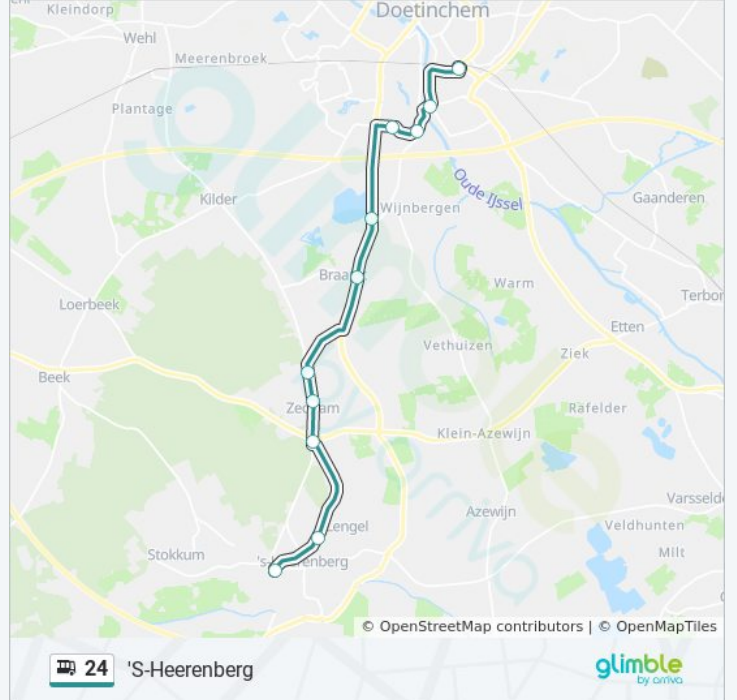

24 bus dienstroosters en routekaarten zijn beschikbaar als online PDF op moovitapp.com. Gebruik de [Moovit-app](#) om live de vertrektijden van bus-, trein- en metrolijnen te bekijken, en stap-per-stap wegbeschrijvingen voor alle OV-lijnen in Netherlands.

[Over Moovit](#) • [MaaS-oplossingen](#) • [Ondersteunde landen](#) • [Mooviter-gemeenschap](#)

© 2024 Moovit - Alle rechten voorbehouden

Bekijk Live Aankomsttijden