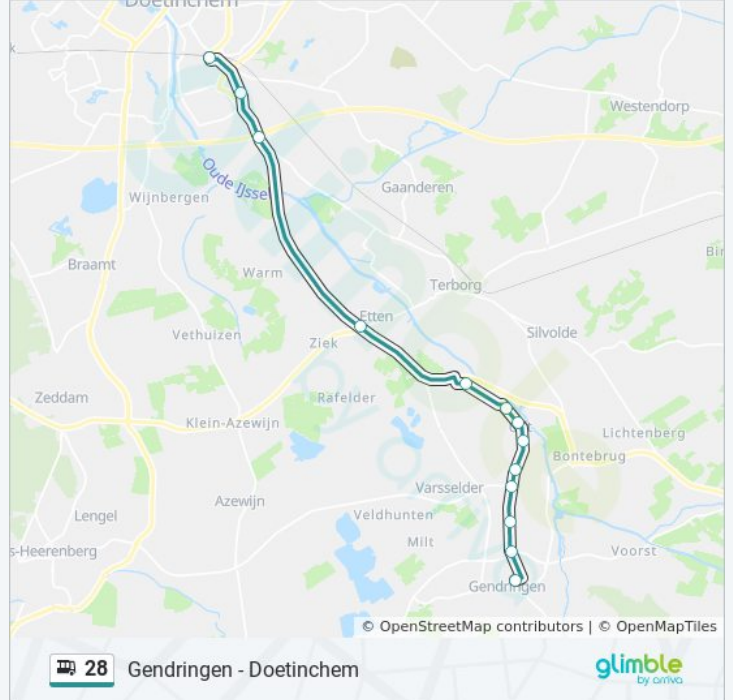

Bus 28 info

Route: Doetinchem

Haltes: 20

Ritduur: 22 min

Samenvatting Lijn:

Richting: Gendringen

13 haltes

[BEKIJK LIJNDIENSTROOSTER](#)

Doetinchem, Station
 Doetinchem, Watertoren
 Doetinchem, Mcdonald's
 Etten, Slingerparallel
 Uift, Riezenweg
 Uift, Kerk Uift Noord
 Uift, Thorbeckestraat
 Uift, Dru Industriepark
 Uift, Debbeshoek
 Uift, Berghseweg
 Uift, Wesenthorstlaan
 Gendringen, Rijnweg
 Gendringen, Kerkplein

bus 28 dienstrooster

Gendringen Dienstrooster Route:

maandag	05:46 - 18:46
dinsdag	05:46 - 18:46
woensdag	05:46 - 18:46
donderdag	05:46 - 18:46
vrijdag	05:46 - 18:46
zaterdag	Niet Operationeel
zondag	Niet Operationeel

Bus 28 info

Route: Gendringen

Haltes: 13

Ritduur: 21 min

Samenvatting Lijn:

28 bus dienstroosters en routekaarten zijn beschikbaar als online PDF op moovitapp.com. Gebruik de [Moovit-app](#) om live de vertrektijden van bus-, trein- en metrolijnen te bekijken, en stap-per-stap wegbeschrijvingen voor alle OV-lijnen in Netherlands.