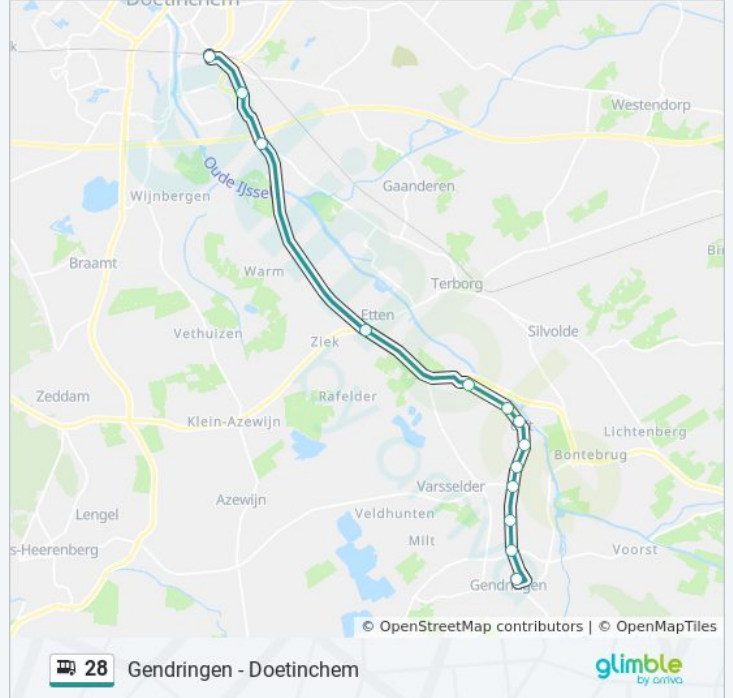

28

Gendringen - Doetinchem

Download De App

De buslijn 28 (Gendringen - Doetinchem) heeft 2 routes. Op werkdagen zijn de diensturen:

(1) Doetinchem: 05:11 - 19:07 (2) Gendringen: 05:46 - 18:46

Kijk in de gratis glimble reisapp voor de dichtstbijzijnde halte van bus 28 en hoe laat de eerstvolgende bus 28 aankomt.

Richting: Doetinchem

20 haltes

[BEKIJK LIJNDIENSTROOSTER](#)

Dinxperlo, Willem Van Oranjeplein
Dinxperlo, Groene Kruis
Dinxperlo, Weg Naar De Heurne
Breedebroek, Bohnenweide
Breedebroek, Hebinck
Breedebroek, Brokkenstraat
Breedebroek, Marmelhorstweg
Gendringen, Kerkplein
Gendringen, Rijnweg
Uift, Wesenthorstlaan
Uift, Berghseweg
Uift, Debbeshoek
Uift, Dru Industriepark
Uift, Thorbeckestraat
Uift, Kerk Uift Noord
Uift, Riezenweg
Etten, Slingerparallel
Doetinchem, Mcdonald's
Doetinchem, Watertoren
Doetinchem, Station

bus 28 dienstrooster

Doetinchem Dienstrooster Route:

maandag	05:11 - 19:07
dinsdag	05:11 - 19:07
woensdag	05:11 - 19:07
donderdag	05:11 - 19:07
vrijdag	05:11 - 19:07
zaterdag	Niet Operationeel
zondag	Niet Operationeel

Bus 28 info

Route: Doetinchem

Haltes: 20

Ritduur: 22 min

Samenvatting Lijn:

Richting: Gendringen

13 haltes

[BEKIJK LIJNDIENSTROOSTER](#)