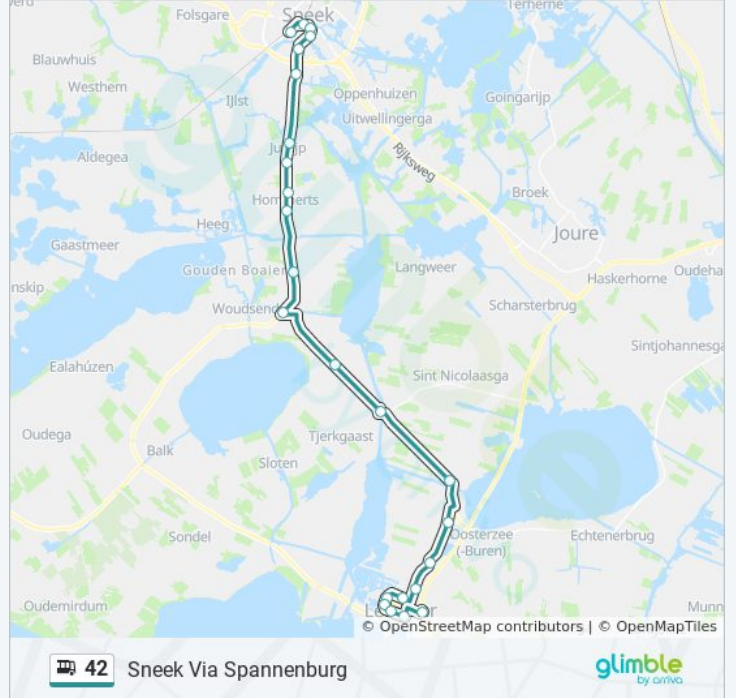

Bus 42 info

Route: Lemmer

Haltes: 24

Ritduur: 47 min

Samenvatting Lijn:

Lemmer, Pampusstraat

Lemmer, Busstation

Richting: Sneek

24 haltes

[BEKIJK LIJNDIENSTROOSTER](#)

Lemmer, Busstation

Lemmer, Pampusstraat

Lemmer, Urkerstraat

Lemmer, Frieslandpark

Lemmer, Gemini

Lemmer, Orion