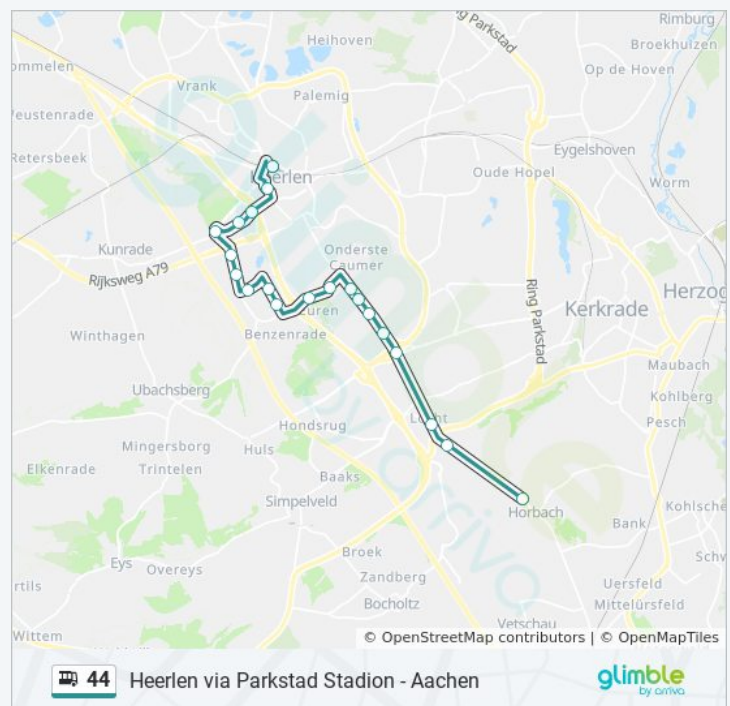

bus 44 dienstrooster

13 haltes

[BEKIJK LIJNDIENSTROOSTER](#)

- Aachen, Eisenbrunnen
- Aachen, Bushof H.14
- Aachen, Driescher Gässchen
- Aachen, Ponttor
- Laurensberg, Laurensberg
- Richterich, Berensbergerstrasse
- Richterich, Hander Weg
- Richterich, Kirche
- Richterich, Vetschauer Weg
- Horbach, Forsterheide
- Horbach, Linde
- Horbach, Kirche
- Horbach, Horbach

Route: Horbach

Haltes: 13

Ritduur: 17 min

Samenvatting Lijn:

Richting: Horbach

20 haltes

[BEKIJK LIJNDIENSTROOSTER](#)

- Heerlen, Station
- Heerlen, Theater
- Heerlen, Douvenrade
- Heerlen, Pijnsweg
- Heerlen, Zuyd Hogeschool