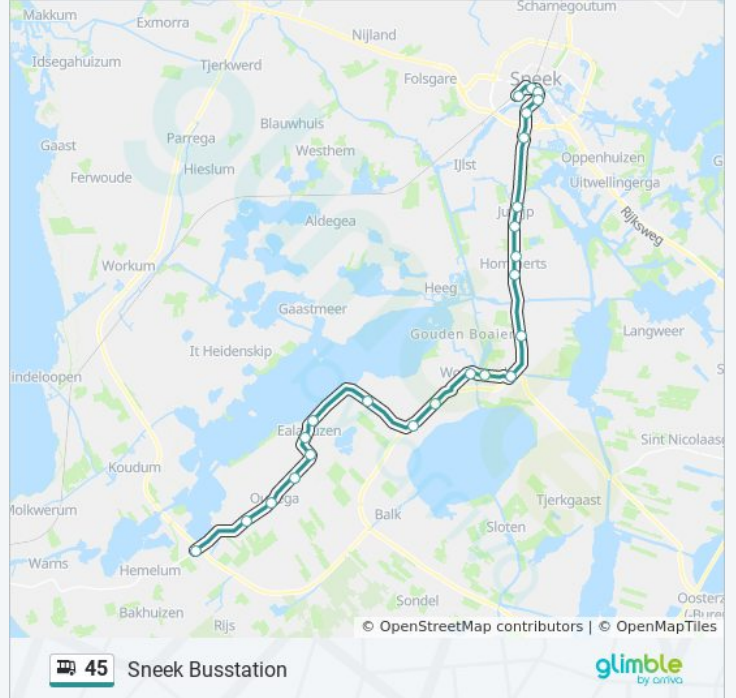

Bus 45 info

Route: Hemelum

Haltes: 24

Ritduur: 41 min

Samenvatting Lijn:

Kolderwolde, Kolderwolde

Hemelum, Flinkeboskje

Richting: Sneek

24 haltes

[BEKIJK LIJNDIENSTROOSTER](#)

Hemelum, Flinkeboskje

Kolderwolde, Kolderwolde

Oudega, Oudega

Oudega, Sportveld

Elahuizen, Oudega Elahuizen

Elahuizen, Elahuizen