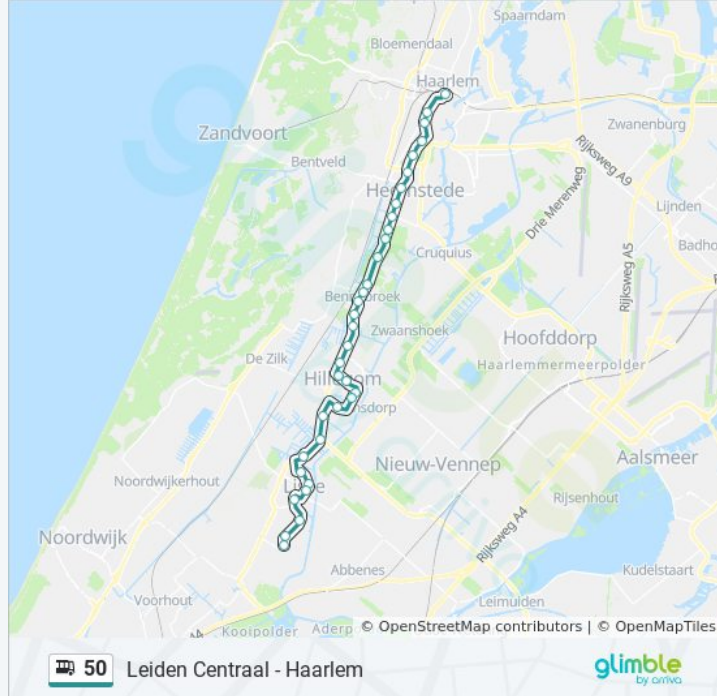

### Bus 50 info

**Route:** Lisse

**Haltes:** 30

**Ritduur:** 36 min

**Samenvatting Lijn:**

Lisse, Engelenbuurt

Lisse, Anna Blamandreef

Lisse, Hannie Schaftlaan

Lisse, Uitermeer

Lisse, Centrum

Lisse, Nassaupark

Lisse, Sportlaan

Lisse, Vreewijk

Lisse, Meer En Duin

50 bus dienstroosters en routekaarten zijn beschikbaar als online PDF op [moovitapp.com](https://moovitapp.com). Gebruik de [Moovit-app](#) om live de vertrektijden van bus-, trein- en metrolijnen te bekijken, en stap-per-stap wegbeschrijvingen voor alle OV-lijnen in Netherlands.