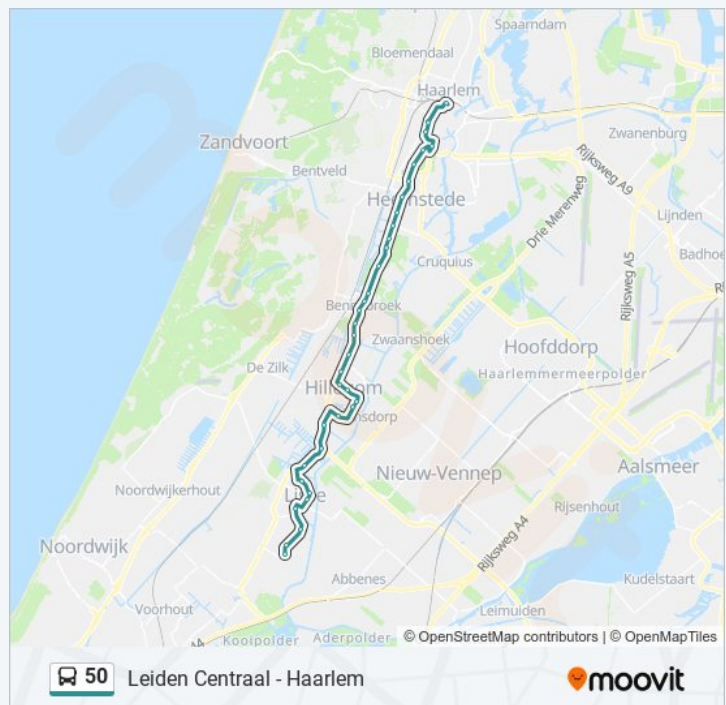

Hillegom, Bethlehelaan

Hillegom, Patrimonium

Hillegom, Weeresteinstraat

Hillegom, Van Nispenpark

Hillegom, Oranje Nassauplein

Hillegom, Van Limburg Stirumlaan

Hillegom, Meerlaan

Hillegom, Olympiaweg

Hillegom, Wilsonweg

Hillegom, Steenfabriek

bus 50 dienstrooster

Lisse Dienstrooster Route:

maandag	19:33
dinsdag	00:02 - 19:33
woensdag	00:02 - 19:33
donderdag	00:02 - 19:33
vrijdag	00:02 - 19:33
zaterdag	00:02
zondag	00:39 - 23:56

Bus 50 info

Route: Lisse

Haltes: 35

Ritduur: 46 min

Samenvatting Lijn:

Lisse, Meer En Duin

Lisse, Vreewijk

Lisse, Sportlaan

Lisse, Nassaupark

Lisse, Centrum

Lisse, Uitermeer

Lisse, Hannie Schaftlaan

Lisse, Anna Blamandreef

Richting: Lisse

30 haltes

[BEKIJK LIJNDIENSTROOSTER](#)