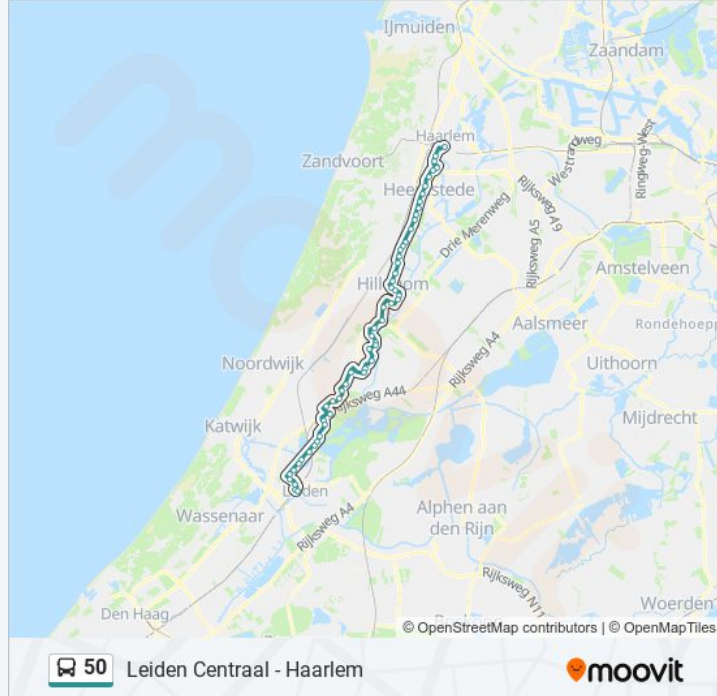

Warmond, Warmundastraat

Warmond, De Baan

Warmond, Sweilandstraat

Warmond, Lommerlustlaan

Oegstgeest, Pres. Kennedylaan

Oegstgeest, Abtspoelweg

Oegstgeest, Marelaan

Oegstgeest, Warmonderweg

Leiden, Lijsterstraat

Leiden, Posthof

Leiden, Leiden Centraal Westzijde

Leiden, Leiden Centraal

Richting: Lisse

35 haltes

[BEKIJK LIJNDIENSTROOSTER](#)

Haarlem, Station