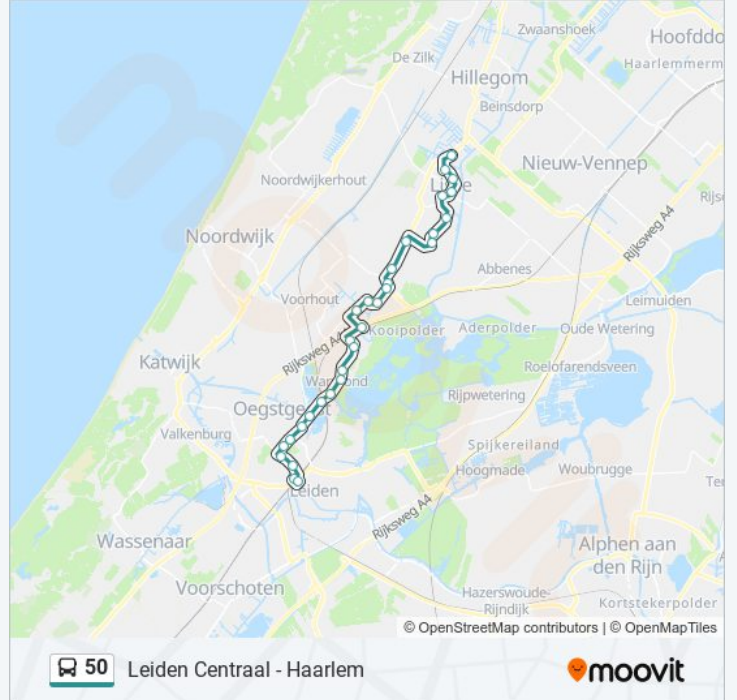

Bus 50 info

Route: Lisse

Haltes: 30

Ritduur: 36 min

Samenvatting Lijn:

Lisse, Engelenbuurt

Lisse, Anna Blamandreef

Lisse, Hannie Schaftlaan

Lisse, Uitermeer

Lisse, Centrum

Lisse, Nassaupark

Lisse, Sportlaan

Lisse, Vreewijk

Lisse, Meer En Duin

50 bus dienstroosters en routekaarten zijn beschikbaar als online PDF op moovitapp.com. Gebruik de Moovit-app om live de vertrektijden van bus-, trein- en metrolijnen te bekijken, en stap-per-stap wegbeschrijvingen voor alle OV-lijnen in Netherlands.

© 2024 Moovit - Alle rechten voorbehouden