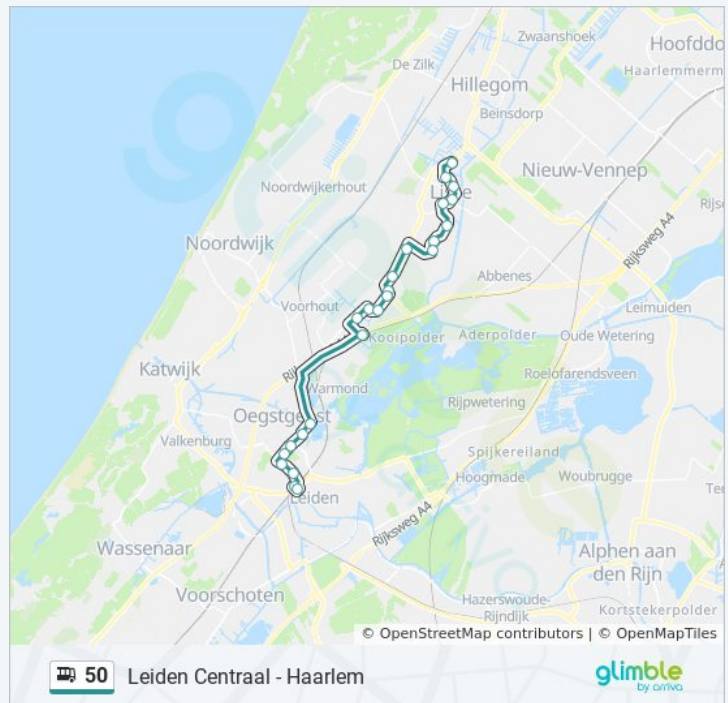

## Richting: Lisse

35 haltes

[BEKIJK LIJNDIENSTROOSTER](#)

Haarlem, Station

Haarlem, Raaksbrug

Haarlem, Stadsschouwburg

Haarlem, Centrum/Houtplein

Haarlem, Florapark

## bus 50 dienstrooster

Lisse Dienstrooster Route:

maandag	19:33
dinsdag	00:02 - 19:33
woensdag	00:02 - 19:33
donderdag	00:02 - 19:33
vrijdag	00:02 - 19:33
zaterdag	00:02
zondag	00:39 - 23:56

## Bus 50 info

**Route:** Lisse

**Haltes:** 35

**Ritduur:** 46 min

**Samenvatting Lijn:**

Lisse, Meer En Duin

Lisse, Vreewijk

Lisse, Sportlaan

### Richting: Lisse

30 haltes

[BEKIJK LIJNDIENSTROOSTER](#)

Leiden, Leiden Centraal

Leiden, Leiden Centraal Westzijde

Leiden, Posthof

Leiden, Lijsterstraat

Oegstgeest, Warmonderweg