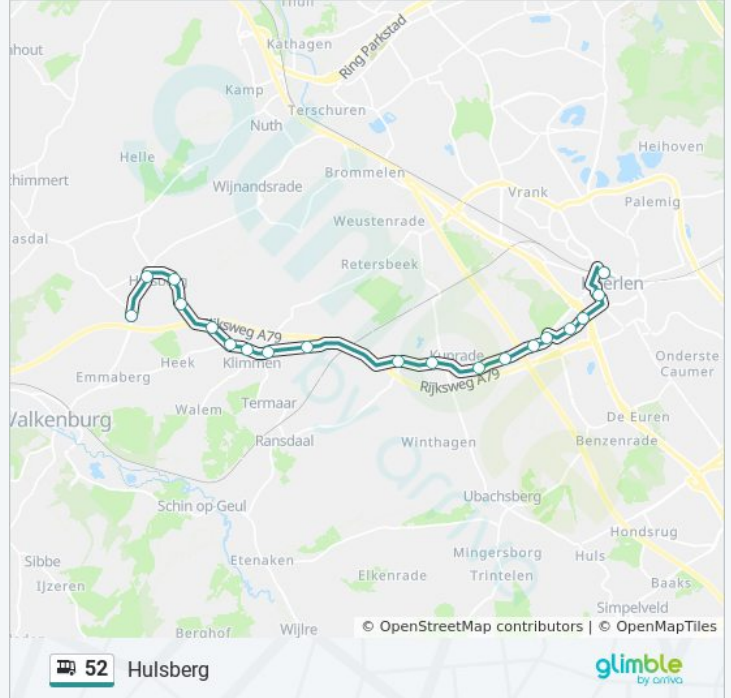

Schimmert, Oranjeplein

Schimmert, Watertoren

Arensghout, Ravensbos

Arensghout, Mesweg

Hulsberg, Oude Diepestraat

Hulsberg, Centrum

bus 52 dienstrooster

Hulsberg Dienstrooster Route:

maandag	20:21 - 22:21
dinsdag	20:21 - 22:21
woensdag	20:21 - 22:21
donderdag	20:21 - 22:21
vrijdag	20:21 - 22:21
zaterdag	08:21 - 22:21
zondag	09:21 - 22:21

Bus 52 info

Route: Hulsberg

Haltes: 17

Ritduur: 23 min

Samenvatting Lijn:

Richting: Hulsberg

19 haltes

[BEKIJK LIJNDIENSTROOSTER](#)

Heerlen, Station
 Heerlen, Theater
 Heerlen, Douvenrade
 Heerlen, Pijnsweg
 Heerlen, Zuyd Hogeschool
 Heerlen, Vista/Sintermeertencollege
 Kunrade, Kunderveld
 Kunrade, Heerlerweg
 Kunrade, Kunderlinde
 Voerendaal, Midweg
 Klimmen, Barrier
 Klimmen, Putweg
 Klimmen, Centrum
 Klimmen, Schutteheiweg
 Klimmen, Overheek
 Hulsberg, Klimmenerweg
 Hulsberg, Schoolstraat
 Hulsberg, Centrum