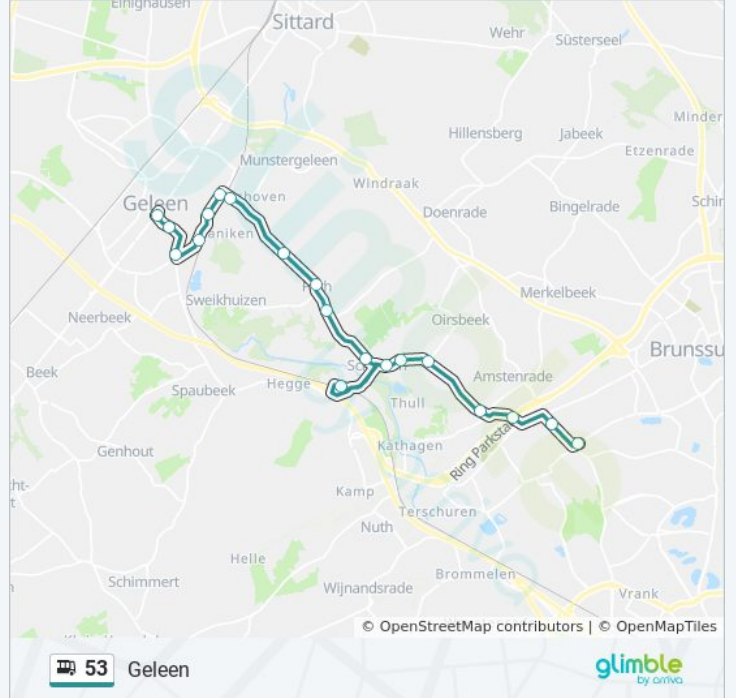

## Richting: Hoensbroek

20 haltes

[BEKIJK LIJNDIENSTROOSTER](#)

Geleen, Busstation  
 Geleen, Kummenaedestraat  
 Geleen, Kluis  
 Geleen, Frans Erenslaan  
 Geleen, Stationsplein  
 Geleen, Peschstraat  
 Geleen, Beekstraat  
 Puth, Kempkensweg  
 Puth, Kerk  
 Puth, Beatrixstraat  
 Schinnen, Holleweg  
 Schinnen, Station Arriva  
 Schinnen, Dorpsstraat  
 Schinnen, Altaarstraat  
 Schinnen, Thull  
 Amstenrade, Hommert  
 Hoensbroek, Hommerterweg  
 Hoensbroek, Patersweg

## bus 53 dienstrooster

Hoensbroek Dienstrooster Route:

maandag	06:16 - 19:14
dinsdag	06:16 - 19:14
woensdag	06:16 - 19:14
donderdag	06:16 - 19:14
vrijdag	06:16 - 19:14
zaterdag	08:16 - 18:16
zondag	Niet Operationeel

## Bus 53 info

**Route:** Hoensbroek

**Haltes:** 20

**Ritduur:** 28 min

**Samenvatting Lijn:**

Hoensbroek, Bertus Aafjeshof

Hoensbroek, Busstation

53 bus dienstroosters en routekaarten zijn beschikbaar als online PDF op [moovitapp.com](https://moovitapp.com). Gebruik de [Moovit-app](#) om live de vertrektijden van bus-, trein- en metrolijnen te bekijken, en stap-per-stap wegbeschrijvingen voor alle OV-lijnen in Netherlands.