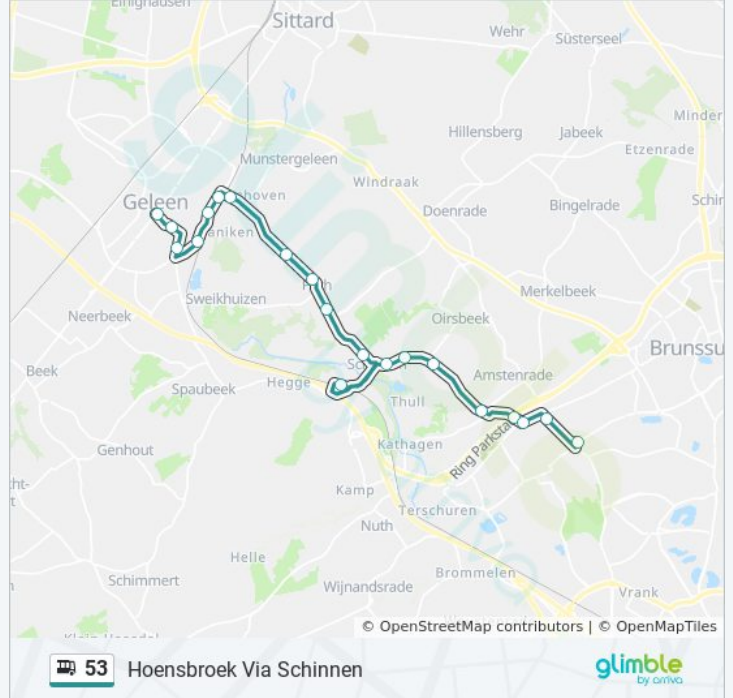

## Richting: Geleen

19 haltes

[BEKIJK LIJNDIENSTROOSTER](#)

Hoensbroek, Busstation  
Hoensbroek, Bertus Aafjeshof  
Hoensbroek, Hommerterweg  
Amstenrade, Hommert  
Schinnen, Thull  
Schinnen, Altaarstraat  
Schinnen, Dorpsstraat  
Schinnen, Station Arriva  
Schinnen, Holleweg  
Puth, Beatrixstraat  
Puth, Kerk  
Puth, Kempkensweg  
Geleen, Beekstraat  
Geleen, Peschstraat  
Geleen, Stationsplein  
Geleen, Frans Erenslaan  
Geleen, Kluis  
Geleen, Kummenaedestraat  
Geleen, Busstation

## bus 53 dienstrooster

Geleen Dienstrooster Route:

maandag	06:46 - 19:47
dinsdag	06:46 - 19:47
woensdag	06:46 - 19:47
donderdag	06:46 - 19:47
vrijdag	06:46 - 19:47
zaterdag	08:46 - 17:46
zondag	Niet Operationeel

## Bus 53 info

**Route:** Geleen

**Haltes:** 19

**Ritduur:** 28 min

**Samenvatting Lijn:**

## Richting: Hoensbroek

20 haltes

[BEKIJK LIJNDIENSTROOSTER](#)

Geleen, Busstation  
 Geleen, Kummenaedestraat  
 Geleen, Kluis  
 Geleen, Frans Erenslaan  
 Geleen, Stationsplein  
 Geleen, Peschstraat  
 Geleen, Beekstraat  
 Puth, Kempkensweg  
 Puth, Kerk  
 Puth, Beatrixstraat  
 Schinnen, Holleweg  
 Schinnen, Station Arriva  
 Schinnen, Dorpsstraat  
 Schinnen, Altaarstraat  
 Schinnen, Thull  
 Amstenrade, Hommert  
 Hoensbroek, Hommerterweg  
 Hoensbroek, Patersweg