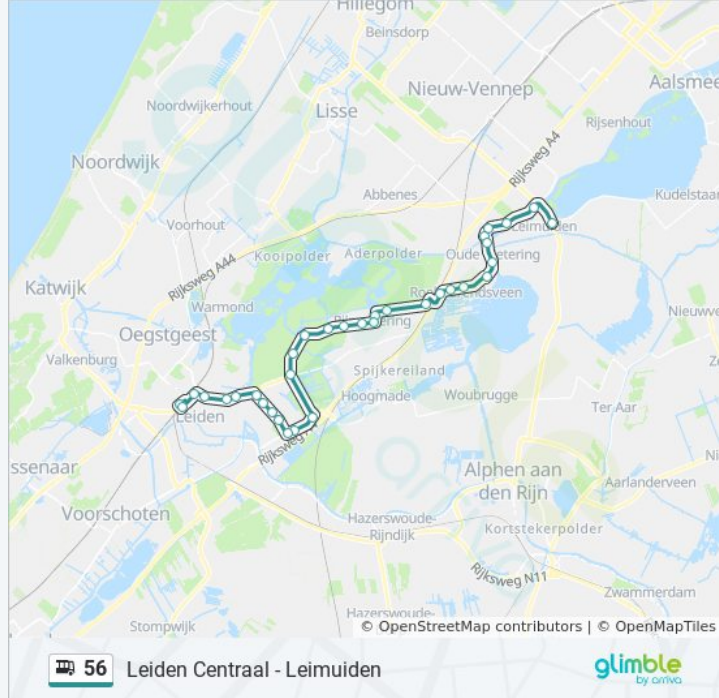

Oude Wetering, Rembrandt Van Rijnsingel

Oude Wetering, Watergang

Oude Wetering, Bruggestraat

Weteringbrug, Brug

Weteringbrug, Lisserweg

Weteringbrug, Immink

Leimuiderbrug, Leimuiderbrug

Leimuiden, Leimuiden/N207

Leimuiden, Noordeinde

Leimuiden, Rietlanden

Leimuiden, Dennenlaan

Leimuiden, Acacialaan

Leimuiden, Kloofpad

Leimuiden, Tuinderij

Richting: Weteringbrug

32 haltes

[BEKIJK LIJNDIENSTROOSTER](#)

Leiden, Leiden Centraal

Leiden, Leiden Centraal Westzijde

Leiden, Energiepark

Leiden, Houtmarkt

bus 56 dienstrooster

Weteringbrug Dienstrooster Route:

maandag	Niet Operationeel
dinsdag	Niet Operationeel
woensdag	Niet Operationeel
donderdag	Niet Operationeel
vrijdag	Niet Operationeel