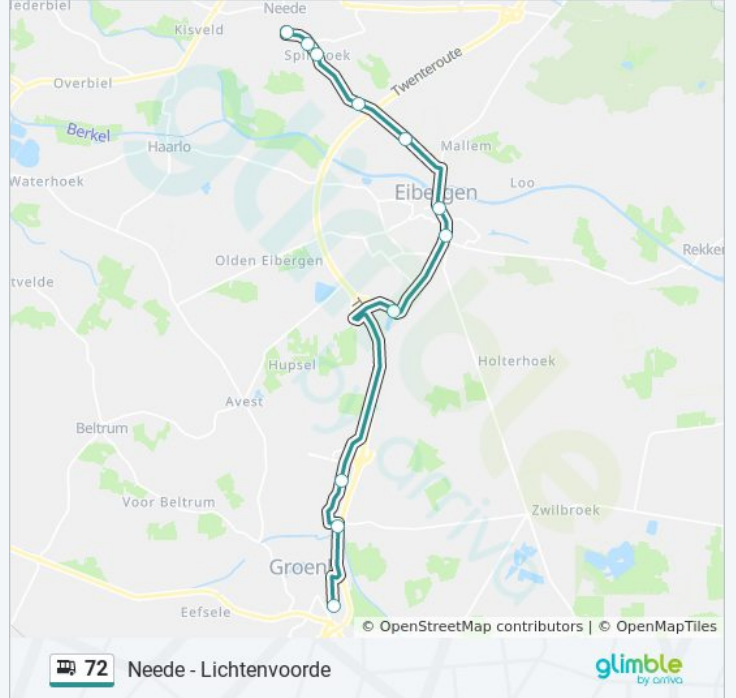

Kijk in de gratis glimble reisapp voor de dichtstbijzijnde halte van bus 72 en hoe laat de eerstvolgende bus 72 aankomt.

Richting: Groenlo

5 haltes

[BEKIJK LIJNDIENSTROOSTER](#)

Lichtenvoorde, Het Brook

Lichtenvoorde, Twenteroute

Lievelde, Station Lichtenvoorde-Groenlo

Groenlo, Hartreize

Groenlo, Barkenkamp

bus 72 dienstrooster

Groenlo Dienstrooster Route:

maandag	05:51 - 18:48
dinsdag	05:51 - 18:48
woensdag	05:51 - 18:48
donderdag	05:51 - 18:48
vrijdag	05:51 - 18:48
zaterdag	Niet Operationeel
zondag	Niet Operationeel

Bus 72 info

Route: Groenlo

Haltes: 5

Ritduur: 24 min

Samenvatting Lijn:

Richting: Groenlo

11 haltes

[BEKIJK LIJNDIENSTROOSTER](#)