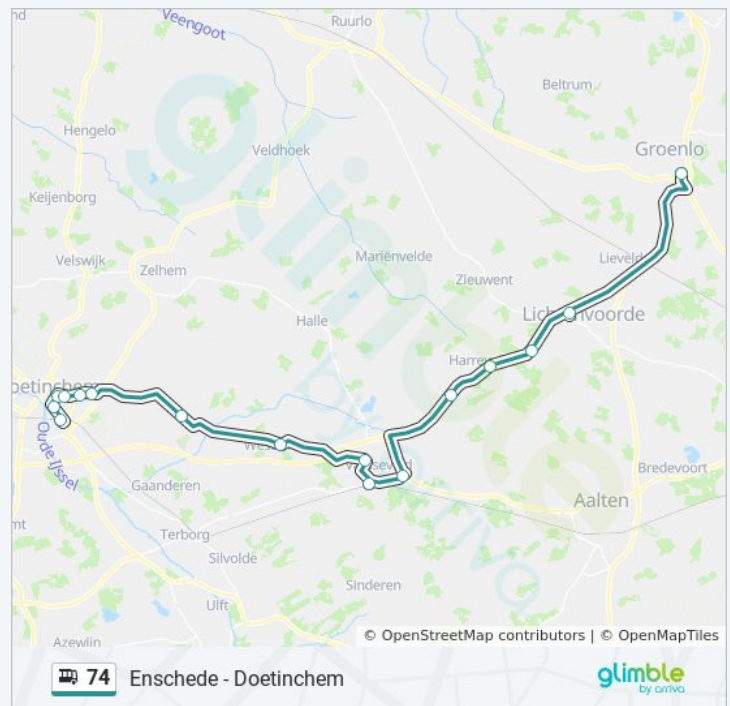

## Richting: Groenlo

9 haltes

[BEKIJK LIJNDIENSTROOSTER](#)

Enschede, Centraal Station  
Enschede, Mst Haaksbergerstraat  
Enschede, Rabobank  
Enschede, P+R Zuiderval  
Rietmolen, N18/Rietmolen  
Eibergen, Garage Grooters  
Eibergen, Viersprong  
Eibergen, De Kieft  
Groenlo, Busstation

## bus 74 dienstrooster

Groenlo Dienstrooster Route:

maandag	23:43
dinsdag	23:43
woensdag	23:43
donderdag	23:43
vrijdag	23:43
zaterdag	23:43
zondag	23:43

## Bus 74 info

**Route:** Groenlo

**Haltes:** 9

**Ritduur:** 41 min

**Samenvatting Lijn:**

## Richting: Groenlo

16 haltes

[BEKIJK LIJNDIENSTROOSTER](#)

Doetinchem, Station  
Doetinchem, Gemeentehuis  
Doetinchem, Raadhuisstraat