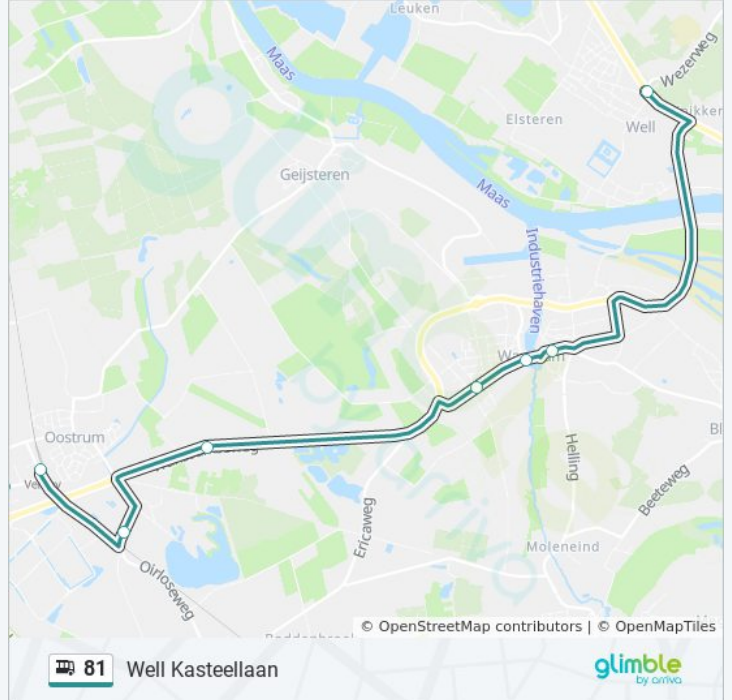

Richting: Venray

13 haltes

[BEKIJK LIJNDIENSTROOSTER](#)

Well, Kasteellaan
Wanssum, Stayerhofweg
Wanssum, Centrum
Wanssum, Beemdweg
Oostrum, De Rooyse Wissel
Oostrum, Witte Vennenweg
Venray, Station
Oostrum, De Hulst
Venray, St. Anthoniusveldweg
Venray, Brukske
Venray, Oostsingel
Venray, Politiebureau
Venray, Pr. Bernhardstraat

bus 81 dienstrooster

Venray Dienstrooster Route:

| | |
|-----------|---------------|
| maandag | 06:27 - 23:01 |
| dinsdag | 06:27 - 23:01 |
| woensdag | 06:27 - 23:01 |
| donderdag | 06:27 - 23:01 |
| vrijdag | 06:27 - 23:01 |
| zaterdag | 08:01 - 23:01 |
| zondag | 09:01 - 23:01 |

Bus 81 info

Route: Venray

Haltes: 13

Ritduur: 13 min

Samenvatting Lijn:

Richting: Well

13 haltes

[BEKIJK LIJNDIENSTROOSTER](#)

Venray, Pr. Bernhardstraat
Venray, Politiebureau
Venray, Oostsingel
Venray, Brukske
Venray, St. Antoniusveldweg
Oostrum, De Hulst
Venray, Station
Oostrum, Witte Vennenweg
Oostrum, De Rooyse Wissel
Wanssum, Beemdweg
Wanssum, Centrum
Wanssum, Stayerhofweg
Well, Kasteellaan