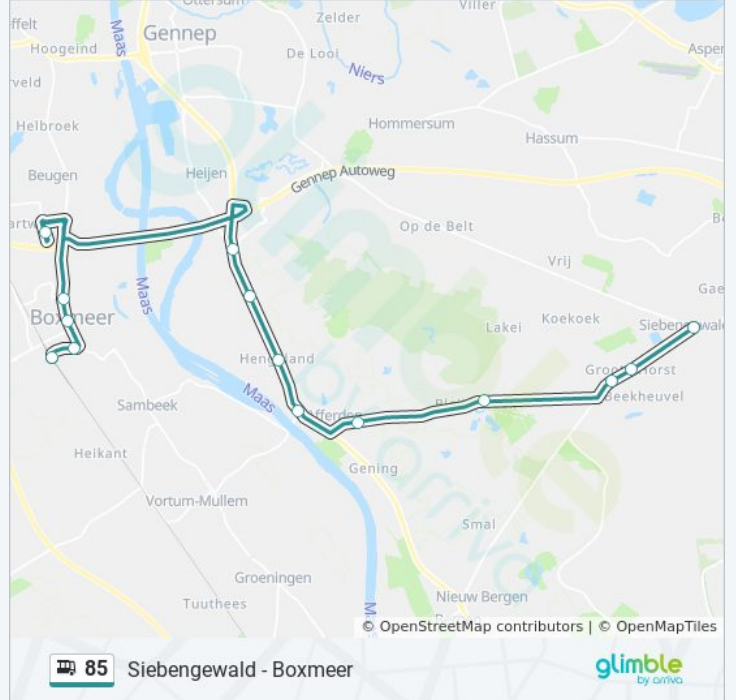

85 bus dienstroosters en routekaarten zijn beschikbaar als online PDF op moovitapp.com. Gebruik de [Moovit-app](#) om live de vertrektijden van bus-, trein- en metrolijnen te bekijken, en stap-per-stap wegbeschrijvingen voor alle OV-lijnen in Netherlands.

[Over Moovit](#) • [MaaS-oplossingen](#) • [Ondersteunde landen](#) • [Mooviter-gemeenschap](#)

© 2024 Moovit - Alle rechten voorbehouden

Bekijk Live Aankomsttijden