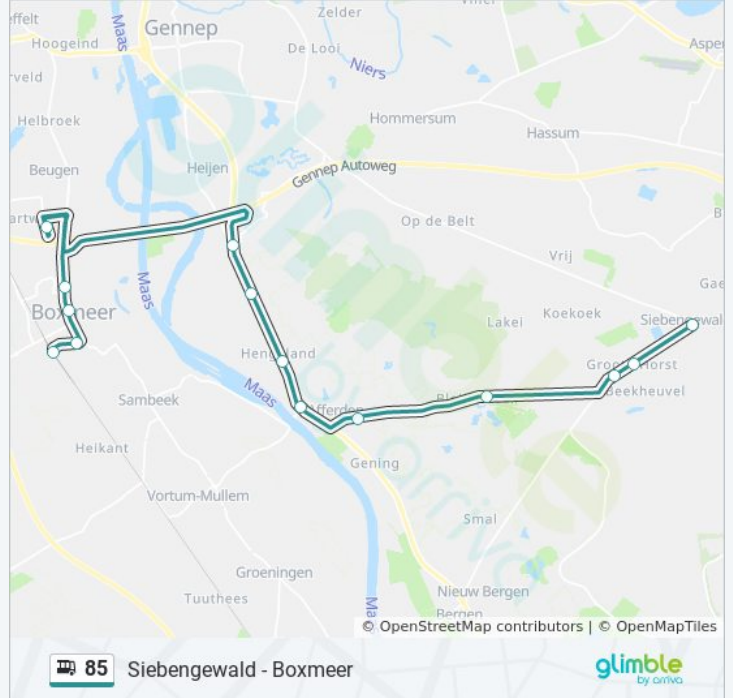

85

Siebengewald - Boxmeer

Download De App

De buslijn 85 (Siebengewald - Boxmeer) heeft 2 routes. Op werkdagen zijn de diensturen:

(1) Boxmeer: 06:43 - 21:55(2) Siebengewald: 07:20 - 22:25

Kijk in de gratis glimble reisapp voor de dichtstbijzijnde halte van bus 85 en hoe laat de eerstvolgende bus 85 aankomt.

Richting: Boxmeer

14 haltes

[BEKIJK LIJNDIENSTROOSTER](#)

Siebengewald, Centrum
Siebengewald, Callunastraat
Siebengewald, Heidestraat
Afferden, Bleijenbeek
Afferden, Langstraat
Afferden, Veer Naar Sambeek
Afferden, Hengeland
Heijen, Heijense Molen
Heijen, Heiland
Boxmeer, Maasziekenhuis
Boxmeer, Hoogendijk
Boxmeer, Beugenseweg
Boxmeer, Bilderbeekstraat
Boxmeer, Station

bus 85 dienstrooster

Boxmeer Dienstrooster Route:

maandag	06:43 - 21:55
dinsdag	06:43 - 21:55
woensdag	06:43 - 21:55
donderdag	06:43 - 21:55
vrijdag	06:43 - 21:55
zaterdag	Niet Operationeel
zondag	Niet Operationeel

Bus 85 info

Route: Boxmeer

Haltes: 14

Ritduur: 25 min

Samenvatting Lijn:

Richting: Siebengewald

14 haltes

[BEKIJK LIJNDIENSTROOSTER](#)