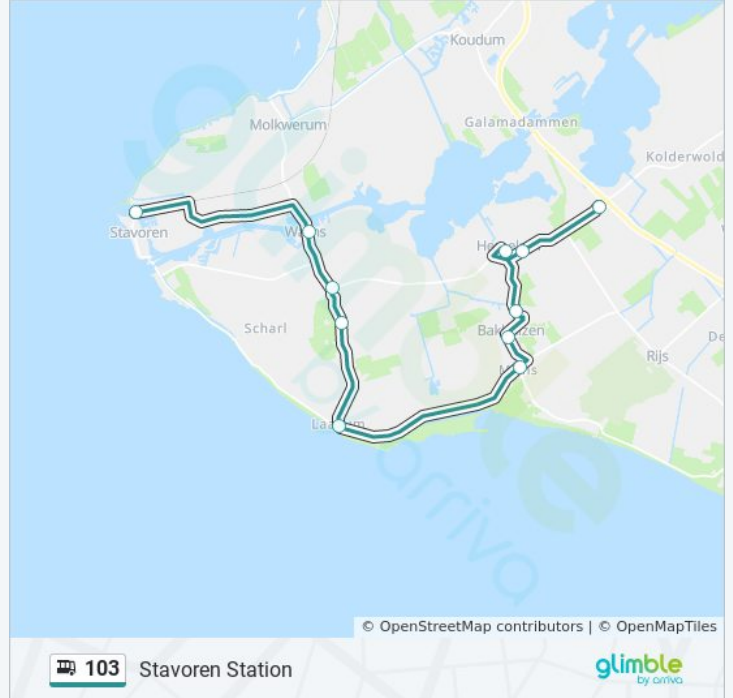

Richting: Hemelum

16 haltes

[BEKIJK LIJNDIENSTROOSTER](#)

Stavoren, Station
Stavoren, Postbrug
Stavoren, St. Odulphusstraat
Stavoren, Schans
Stavoren, Ringstraat
Stavoren, Coop
Warns, 'T Noard
Warns, Buorren
Warns, Camping Weyde Blick
Warns, Laaksum
Mirns, Murnserdyk
Bakhuizen, Skuniadyk
Bakhuizen, Bakhuizen
Hemelum, Hemelum
Hemelum, Nijbuorren
Hemelum, Flinkeboskje

bus 103 dienstrooster

Hemelum Dienstrooster Route:

maandag	07:17 - 19:17
dinsdag	07:17 - 19:17
woensdag	07:17 - 19:17
donderdag	07:17 - 19:17
vrijdag	07:17 - 19:17
zaterdag	09:17 - 19:17
zondag	Niet Operationeel

Bus 103 info

Route: Hemelum

Haltes: 16

Ritduur: 27 min

Samenvatting Lijn:

Richting: Stavoren

11 haltes

[BEKIJK LIJNDIENSTROOSTER](#)