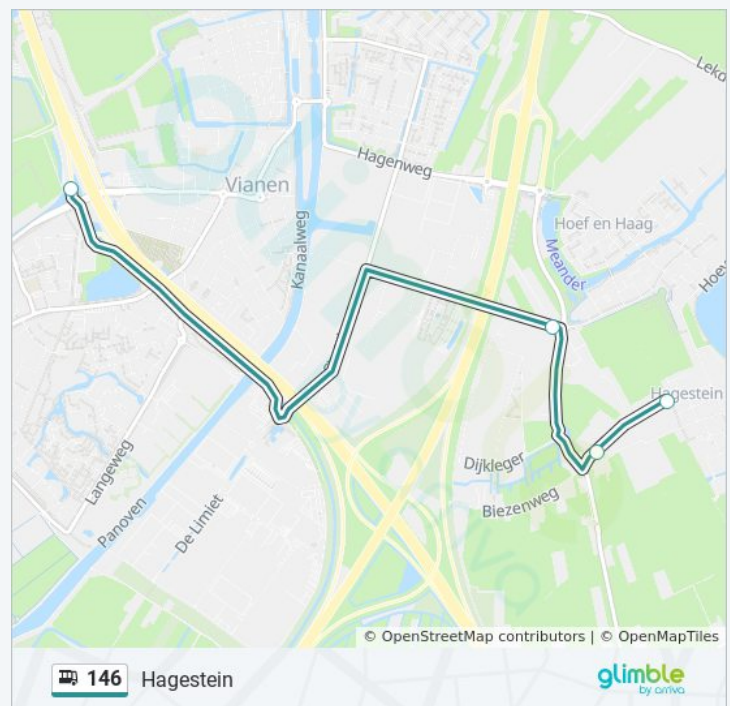

Bus 146 info

Route: Hagestein

Haltes: 4

Ritduur: 9 min

Samenvatting Lijn:

Richting: Hagestein

4 haltes

[BEKIJK LIJNDIENSTROOSTER](#)

bus 146 dienstrooster

Hagestein Dienstrooster Route:

maandag	21:05 - 21:56
dinsdag	21:05 - 21:56

Culemborg, Station

Everdingen, De Hommel

Hagestein, Nijensteinsweg

Hagestein, Stuwstraat

woensdag 21:05 - 21:56

donderdag 21:05 - 21:56

vrijdag 21:05 - 21:56

zaterdag Niet Operationeel

zondag Niet Operationeel

Bus 146 info

Route: Hagestein

Haltes: 4

Ritduur: 6 min

Samenvatting Lijn:

Richting: Vianen

22 haltes

[BEKIJK LIJNDIENSTROOSTER](#)

Culemborg, Station

Culemborg, Wijsenbeekweg

Culemborg, Belle Van Zuylenlaan

Culemborg, Winkelcentrum Parijsch