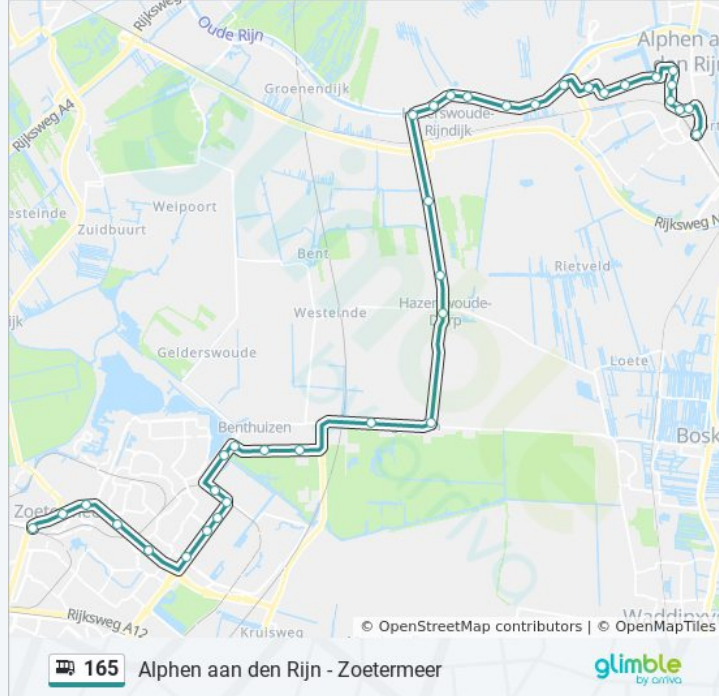

Kijk in de gratis glimble reisapp voor de dichtstbijzijnde halte van bus 165 en hoe laat de eerstvolgende bus 165 aankomt.

Richting: Alphen A/D Rijn

36 haltes

[BEKIJK LIJNDIENSTROOSTER](#)

Zoetermeer, Centrum West
Zoetermeer, Zwaardslotseweg
Zoetermeer, Salomeschouw
Zoetermeer, Vaartdreef
Zoetermeer, Pruiemengarde
Zoetermeer, Franklinstraat
Zoetermeer, Stephensonstraat
Zoetermeer, Gouderakstraat
Zoetermeer, W. Dreeslaan
Zoetermeer, Benthuizenstraat
Zoetermeer, Zegwaartseweg
Benthuizen, Noordhovepad
Benthuizen, Dr. A. Schweitzerlaan
Benthuizen, De Bentlanden
Benthuizen, Hoogspanningskabels
Hazerswoude, Driesprong
Hazerswoude, Dorp
Hazerswoude, Zwembad
Hazerswoude-Rd, Galgweg
Hazerswoude-Rd, Gemeneweg
Hazerswoude-Rd, Raadhuis

Bus 165 info

Route: Alphen A/D Rijn

Haltes: 36

Ritduur: 44 min

Samenvatting Lijn:

Hazerswoude-Rd, Koudekerksebrug

Hazerswoude-Rd, Zonneveldhof

Hazerswoude-Rd, Zwaantje

Hazerswoude-Rd, Rijndijk 261

Hazerswoude-Rd, De Bonte Paal

Alphen A/D Rijn, Maatschapslaam

Alphen A/D Rijn, Vennootsweg

Alphen A/D Rijn, Magazijnweg

Alphen A/D Rijn, Rijnhavenkade

Alphen A/D Rijn, De Baronie

Alphen A/D Rijn, Westerhove

Alphen A/D Rijn, Magnolia

Alphen A/D Rijn, Rijnzate

Alphen A/D Rijn, Molenvliet

Alphen A/D Rijn, Station

Richting: Zoetermeer

36 haltes

[BEKIJK LIJNDIENSTROOSTER](#)