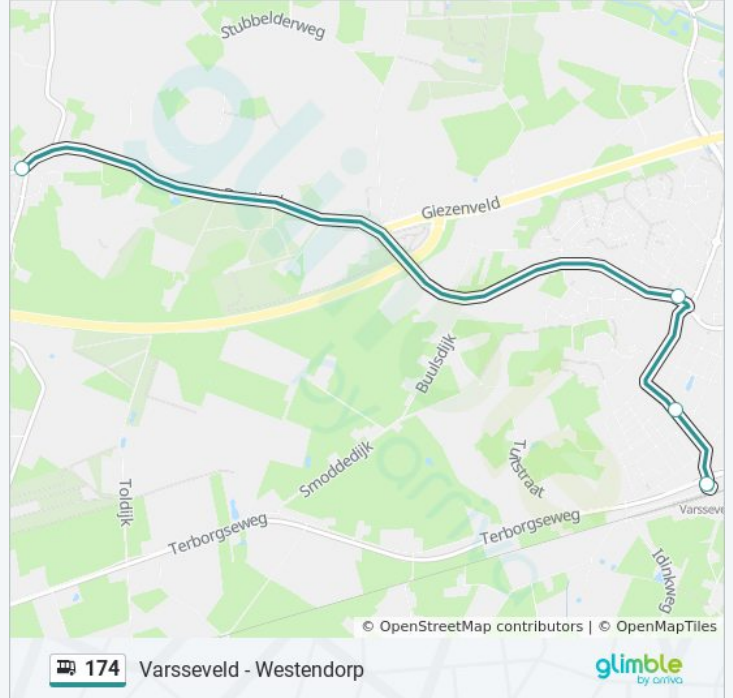

#### Richting: Varsseveld

4 haltes

[BEKIJK LIJNDIENSTROOSTER](#)

Westendorp, Boesvelderdijk

Varsseveld, Den Es

Varsseveld, Prinsenhof

Varsseveld, Station

#### bus 174 dienstrooster

Varsseveld Dienstrooster Route:

maandag	20:45 - 22:45
dinsdag	20:45 - 22:45
woensdag	20:45 - 22:45
donderdag	20:45 - 22:45
vrijdag	20:45 - 22:45
zaterdag	08:45 - 22:45
zondag	10:45 - 22:45

#### Bus 174 info

**Route:** Varsseveld

**Haltes:** 4

**Ritduur:** 10 min

**Samenvatting Lijn:**

### Richting: Westendorp

4 haltes

[BEKIJK LIJNDIENSTROOSTER](#)

Varsseveld, Station

Varsseveld, Prinsenhof

Varsseveld, Den Es

Westendorp, Boesvelderdijk