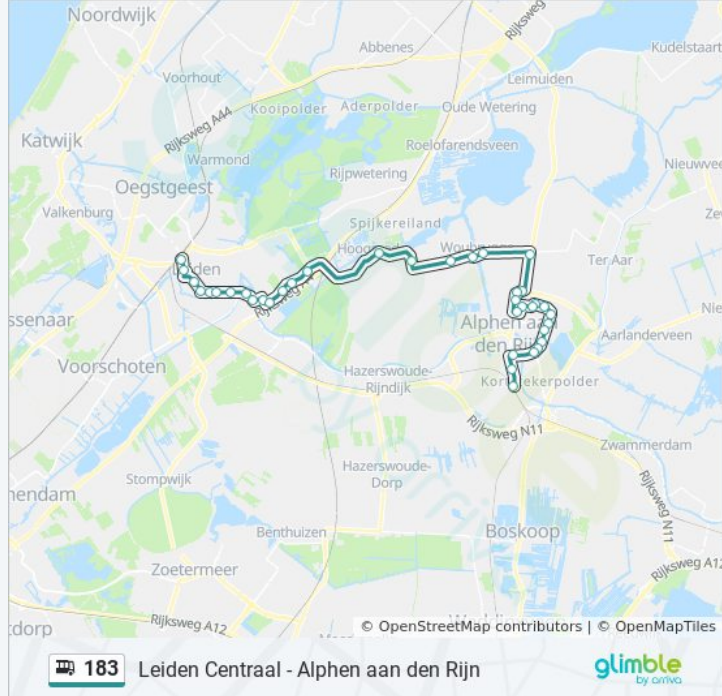

Ritduur: 56 min

Samenvatting Lijn:

Alphen A/D Rijn, Concertweg

Alphen A/D Rijn, Herenhof

Alphen A/D Rijn, J. De Bosch Kemperstr

Alphen A/D Rijn, Ridderbuurt

Woubrugge, Jacobswoude

Woubrugge, Kruisweg/Brug

Leiderdorp, Zwembad De Does

Leiderdorp, Acacialaan

Leiden, Leiderdorpsebrug

Leiden, Meerburgerkade

Leiden, Wilhelminabrug

Leiden, Burggravenlaan

Leiden, Plantage

Leiden, Kraaijerstraat

Leiden, Korevaarstraat

Leiden, Breestraat

Leiden, Prinsessekade

Leiden, Nieuwe Beestenmarkt

Leiden, Leiden Centraal

183 bus dienstroosters en routekaarten zijn beschikbaar als online PDF op moovitapp.com. Gebruik de [Moovit-app](#) om live de vertrektijden van bus-, trein- en metrolijnen te bekijken, en stap-per-stap wegbeschrijvingen voor alle OV-lijnen in Netherlands.