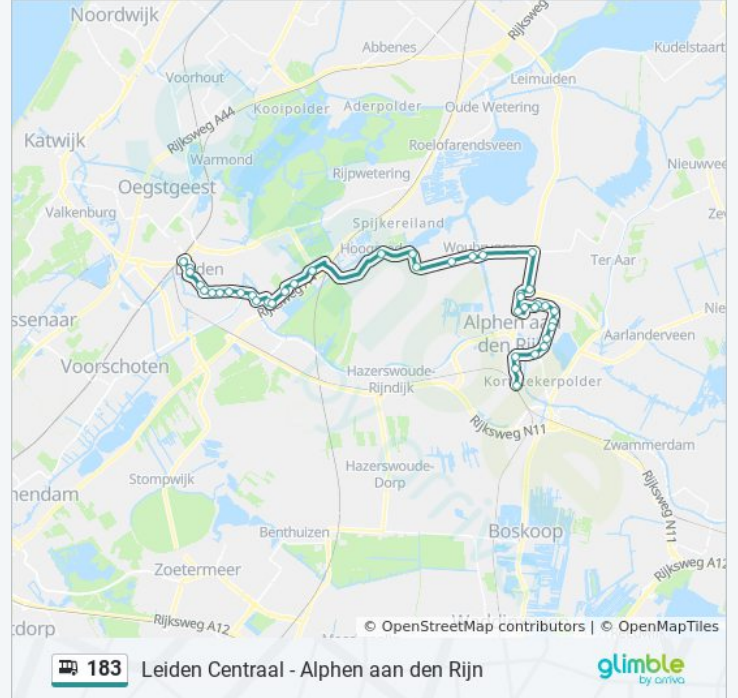

Bus 183 info

Route: Alphen A/D Rijn

Haltes: 37

Ritduur: 55 min

Samenvatting Lijn:

Alphen A/D Rijn, J. De Bosch Kemperstr

Alphen A/D Rijn, Herenhof

Alphen A/D Rijn, Concertweg

Alphen A/D Rijn, Binkhorst

Alphen A/D Rijn, Loenhorst

Alphen A/D Rijn, Aalhorst

Alphen A/D Rijn, Rijsenburg

Alphen A/D Rijn, Giessenburg

Alphen A/D Rijn, Troubadourweg

Alphen A/D Rijn, Ridderhof

Alphen A/D Rijn, Flat Meerzicht

Alphen A/D Rijn, Sportlaan

Alphen A/D Rijn, Willem De Zwijgerlaan

Alphen A/D Rijn, Stadhoudersplein

Alphen A/D Rijn, Centrum

Alphen A/D Rijn, Station

Richting: Leiden Centraal

40 haltes

[BEKIJK LIJNDIENSTROOSTER](#)