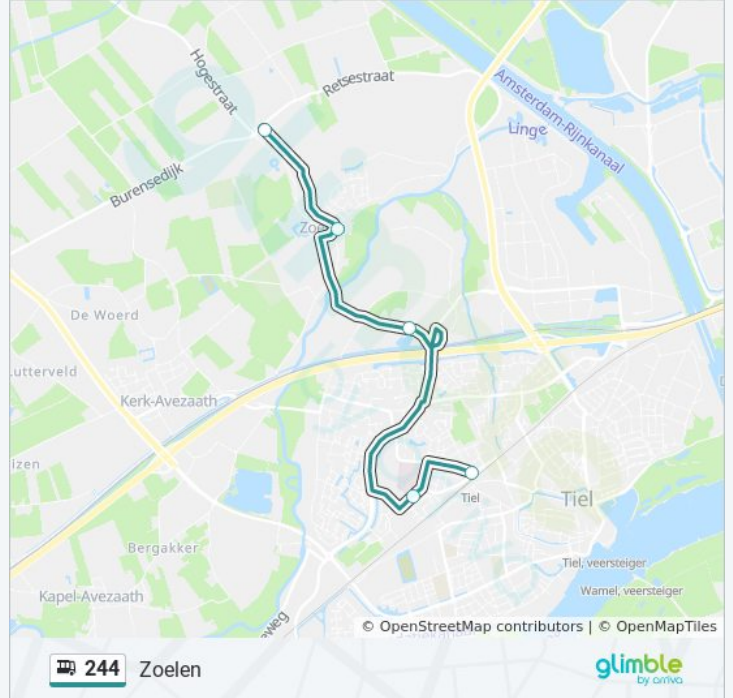

244

Tiel

Download De App

De buslijn 244 (Tiel) heeft 2 routes. Op werkdagen zijn de diensturen:

(1) Tiel: 07:18 - 22:18(2) Zoelen: 07:30 - 22:30

Kijk in de gratis glimble reisapp voor de dichtstbijzijnde halte van bus 244 en hoe laat de eerstvolgende bus 244 aankomt.

**Richting: Tiel**

5 haltes

[BEKIJK LIJNDIENSTROOSTER](#)

Zoelen, Parkstraat

Zoelen, Uiterdijk

Tiel, Zoelensepad

Tiel, Ziekenhuis Rivierenland

Tiel, Station Noordzijde

**bus 244 dienstrooster**

Tiel Dienstrooster Route:

maandag	07:18 - 22:18
dinsdag	07:18 - 22:18
woensdag	07:18 - 22:18
donderdag	07:18 - 22:18
vrijdag	07:18 - 22:18
zaterdag	08:18 - 22:18
zondag	10:18 - 22:18

## Richting: Zoelen

5 haltes

[BEKIJK LIJNDIENSTROOSTER](#)

Tiel, Station Noordzijde

Tiel, Ziekenhuis Rivierenland

Tiel, Zoelensepad

Zoelen, Uiterdijk

Zoelen, Parkstraat