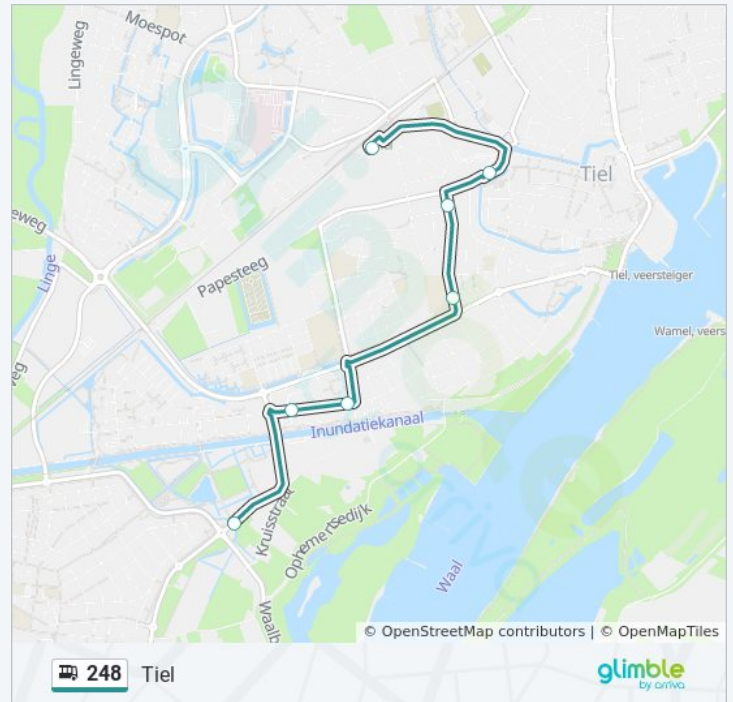

Varik, Kerkstraat 38

Ophemert, Voetbalvereniging Ophemert

Ophemert, Dreef

Wadenoijen, Kanaalbrug

Tiel, Station Passewaaij Noordzijde

Tiel, Batouwe

Tiel, Westlede

Tiel, Lingecollege

Tiel, Heiligestraat

vrijdag	07:34 - 22:17
zaterdag	08:17 - 21:17
zondag	10:17 - 21:17

Bus 248 info

Route: Tiel

Haltes: 38

Ritduur: 82 min

Samenvatting Lijn:

Tiel, Veemarkt

Tiel, Station

Richting: Tiel Veemarkt

2 haltes

[BEKIJK LIJNDIENSTROOSTER](#)

Tiel, Station

Tiel, Veemarkt

bus 248 dienstrooster

Tiel Veemarkt Dienstrooster Route: