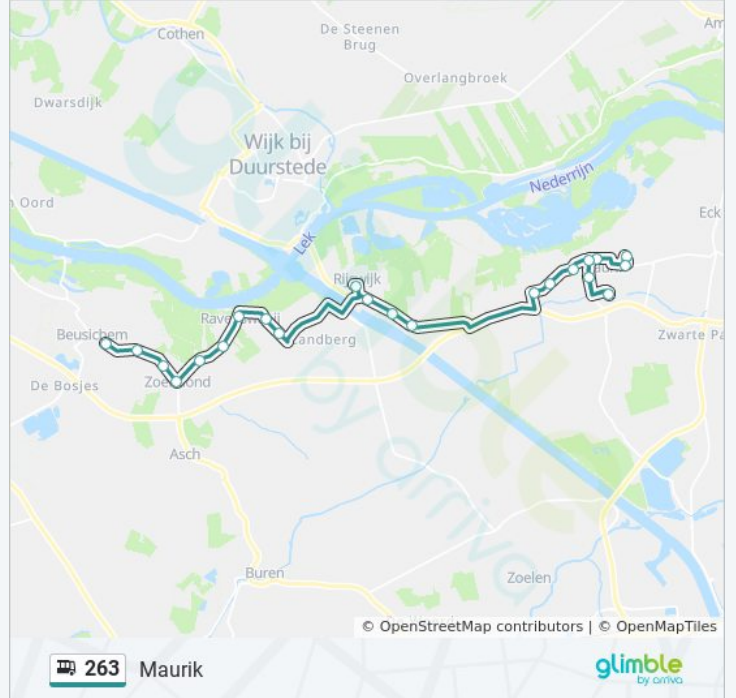

263

Beusichem

Download De App

De buslijn 263 (Beusichem) heeft 2 routes. Op werkdagen zijn de diensturen:

(1) Beusichem: 07:52 - 20:55(2) Maurik: 08:18 - 20:30

Kijk in de gratis glimble reisapp voor de dichtstbijzijnde halte van bus 263 en hoe laat de eerstvolgende bus 263 aankomt.

Richting: Beusichem

21 haltes

[BEKIJK LIJNDIENSTROOSTER](#)

Maurik, Zorgcentrum De Valentijn
Maurik, Patrijs
Maurik, Merenriet
Maurik, Raadhuisstraat
Maurik, Prinses Marijkelaan
Maurik, Café Van Dijk
Maurik, Van De Geerstraat
Maurik, Parkstraat
Rijswijk, De Heuvel
Rijswijk, De Kleine Taveerne
Rijswijk, Prinses Marijkesluis
Rijswijk, Hoekenburgplein
Ravenswaaij, Anna's Hoeve
Ravenswaaij, Ravenswaaijse Steeg
Ravenswaaij, Donkerstraat
Ravenswaaij, Van Dieën
Ravenswaaij, Vlierenhut
Zoelmond, Kerk
Zoelmond, De Kamp
Zoelmond, Het Molenhuis
Beusichem, Kerk

bus 263 dienstrooster

Beusichem Dienstrooster Route:

maandag	07:52 - 20:55
dinsdag	07:52 - 20:55
woensdag	07:52 - 20:55
donderdag	07:52 - 20:55
vrijdag	07:52 - 20:55
zaterdag	07:55 - 20:55
zondag	09:55 - 20:55

Bus 263 info

Route: Beusichem

Haltes: 21

Ritduur: 23 min

Samenvatting Lijn:

Richting: Maurik

23 haltes

[BEKIJK LIJNDIENSTROOSTER](#)