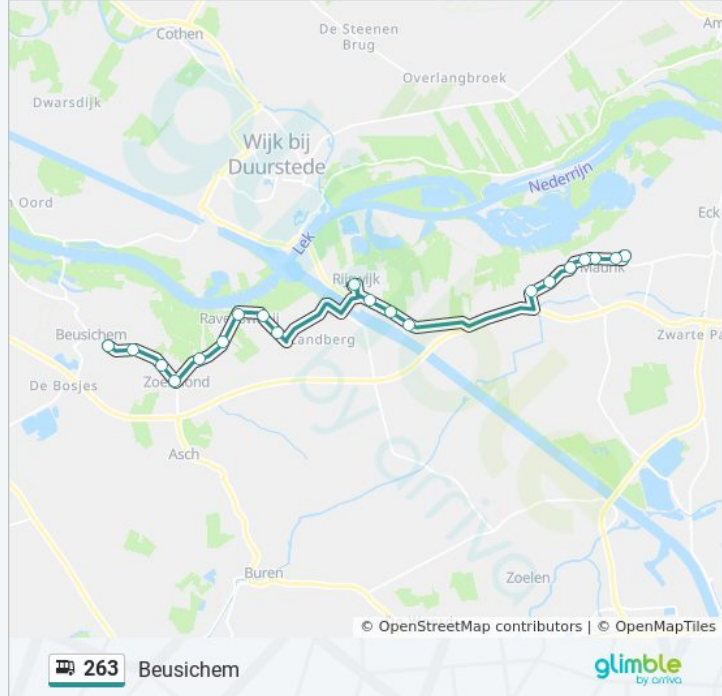

Maurik, Gemeentehuis

Maurik, Raadhuisstraat

Maurik, Merenriet

Maurik, Patrijs

Maurik, Zorgcentrum De Valentijn

263 bus dienstroosters en routekaarten zijn beschikbaar als online PDF op moovitapp.com. Gebruik de [Moovit-app](#) om live de vertrektijden van bus-, trein- en metrolijnen te bekijken, en stap-per-stap wegbeschrijvingen voor alle OV-lijnen in Netherlands.

[Over Moovit](#) • [MaaS-oplossingen](#) • [Ondersteunde landen](#) • [Mooviter-gemeenschap](#)

© 2024 Moovit - Alle rechten voorbehouden

Bekijk Live Aankomsttijden