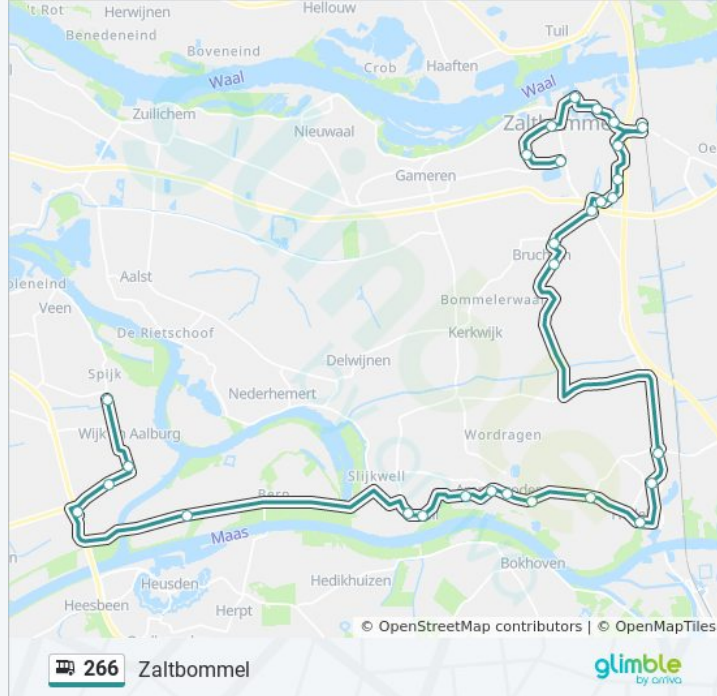

Bus 266 info

Route: Zaltbommel

Haltes: 19

Ritduur: 29 min

Samenvatting Lijn:

Zaltbommel, Gemeentekantoor

Zaltbommel, Oude Bosscheweg

Zaltbommel, Station

Richting: Zaltbommel

30 haltes

[BEKIJK LIJNDIENSTROOSTER](#)

Wijk En Aalburg, Perzikstraat

Wijk En Aalburg, Kortestraat

Wijk En Aalburg, Polstraat

Wijk En Aalburg, Kromme Nol

Nederhemert-Zuid, Maasdijk