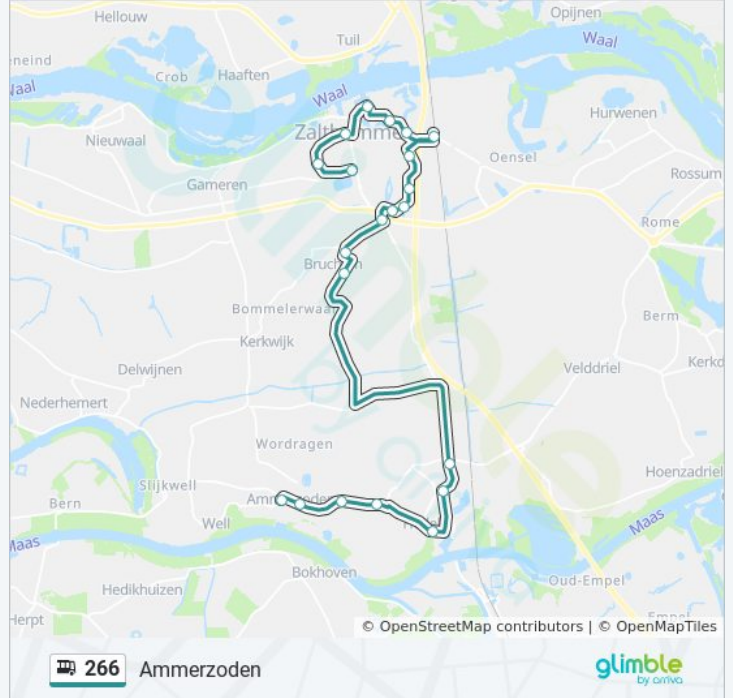

Kijk in de gratis glimble reisapp voor de dichtstbijzijnde halte van bus 266 en hoe laat de eerstvolgende bus 266 aankomt.

Richting: Ammerzoden

8 haltes

[BEKIJK LIJNDIENSTROOSTER](#)

Wijk En Aalburg, Kortestraat

Wijk En Aalburg, Polstraat

Wijk En Aalburg, Kromme Nol

Nederhemert-Zuid, Maasdijk

Well, Maaijenstraat

Well, Dorpstraat

Ammerzoden, Wellsedam

Ammerzoden, Ammerstraat

bus 266 dienstrooster

Ammerzoden Dienstrooster Route:

maandag	08:24 - 22:24
dinsdag	08:24 - 22:24
woensdag	08:24 - 22:24
donderdag	18:24 - 22:24
vrijdag	18:24 - 22:24
zaterdag	08:24 - 22:24
zondag	10:24 - 22:24

Bus 266 info

Route: Ammerzoden

Haltes: 8

Ritduur: 14 min

Samenvatting Lijn:

Richting: Ammerzoden

21 haltes

[BEKIJK LIJNDIENSTROOSTER](#)

Zaltbommel, Wielkamp
 Zaltbommel, Cambium College
 Zaltbommel, Kloosterwiel
 Zaltbommel, Karstraat
 Zaltbommel, De Poorterij
 Zaltbommel, Schutskooi
 Zaltbommel, Station
 Zaltbommel, Oude Bosscheweg
 Zaltbommel, Gemeentekantoor
 Zaltbommel, Hotel Zaltbommel
 Zaltbommel, Ronde-Hogeweg
 Bruchem, Hogeweg
 Bruchem, Groenestraat
 Bruchem, Den Hoek
 Hedel, Baronieweg
 Hedel, Breedstraat
 Hedel, Blankensteijn
 Hedel, Oudewaai